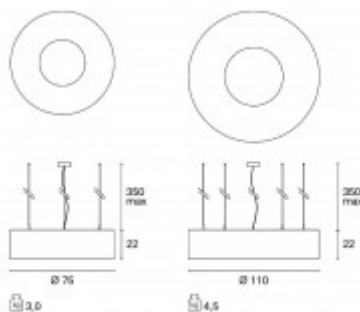

Další specifikace:

Použití: Osvětlení moderních interiérů.

Výhodné vlastnosti: Moderní design, dobrá cenová relace.

Napájení: 230V/50Hz

Patice světelného zdroje: E27 - nejčastěji používaný druh objímky, jako jsou běžné hruškové žárovky, úsporné žárovky, LED žárovky atd. na 230V

Způsob připojení svítidla: Přívodní kabel se zapojuje do svorkovnice.

Krytí: IP20 - Výrobek je určen pro instalaci v suchém prostředí v interiérech.

Třída zařízení: I, Pro ochranu neživých částí je použit ochranný vodič PE.

Rozměry: dle typu. Uváděné rozměry jsou pouze informativní a výrobce je může změnit.

Materiál tělesa: Kov.

Povrchová úprava tělesa: Nikl matný

Materiál stínítka: Textil

Vypínač součástí výrobku: NE.

Regulace - stmívání - součástí výrobku: NE.

Možnost přídavné regulace - stmívání: ANO - v závislosti na možnostech stmívání použitého světelného zdroje.

Podmínka montážní polohy: Stropní, závěsné svítidlo.

Úspora: Zařízení šetří až 80% elektrické energie v porovnání s klasickou žárovkou v případě použití úsporných žárovek, nebo LED světelného zdroje..

Ke zboží JE potřebné další příslušenství které NENÍ součástí balení výrobku: Světelný zdroj (není součástí balení), lze objednat samostatně, viz doporučené příslušenství.

Záruka: 24 měsíců.

Obvyklá dodací lhůta: 3 týdny.

Obrázky produktu a ukázky realizace:

Kód	Název	Cena	Cena vč. DPH
TIU86797	ROBBI závěsné BORDÓ - Závěsné svítidlo, základna kov, povrch nikl matný, stínítko textil červená bordó, pro žárovku 6x40W, E27, 230V, IP20, rozměry d=1100mm, h=220mm, vč. závěs lanka h=3500mm	26 913,70 Kč	32 565,58 Kč
Dodavatel: A-LIGHT s.r.o., Vranovská 1226/94, 614 00 Brno, Česká republika. Tel.: +420 545 213 267, www.svetlo-svitidla-osvetleni.cz