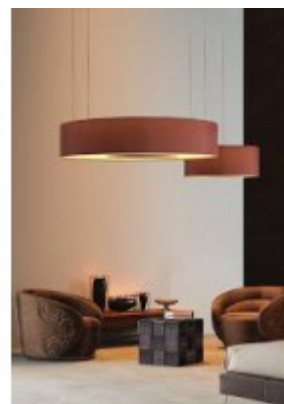

Další specifikace:

Použití: Osvětlení moderních interiérů.

Výhodné vlastnosti: Moderní design, dobrá cenová relace.

Napájení: 230V/50Hz

Patice světelného zdroje: E27 - nejčastěji používaný druh objímky, jako jsou běžné hruškové žárovky, úsporné žárovky, LED žárovky atd. na 230V

Způsob připojení svítidla: Přívodní kabel se zapojuje do svorkovnice.

Krytí: IP20 - Výrobek je určen pro instalaci v suchém prostředí v interiérech.

Třída zařízení: I, Pro ochranu neživých částí je použit ochranný vodič PE.

Rozměry: dle typu. Uváděné rozměry jsou pouze informativní a výrobce je může změnit.

Materiál tělesa: Kov.

Povrchová úprava tělesa: Nikl matný

Materiál stínítka: Textil

Vypínač součástí výrobku: NE.

Regulace - stmívání - součástí výrobku: NE.

Možnost přídavné regulace - stmívání: ANO - v závislosti na možnostech stmívání použitého světelného zdroje.

Podmínka montážní polohy: Stropní, závěsné svítidlo.

Úspora: Zařízení šetří až 80% elektrické energie v porovnání s klasickou žárovkou v případě použití úsporných žárovek, nebo LED světelného zdroje..

Ke zboží JE potřebné další příslušenství které NENÍ součástí balení výrobku: Světelný zdroj (není součástí balení), lze objednat samostatně, viz doporučené příslušenství.

Záruka: 24 měsíců.

Obvyklá dodací lhůta: 3 týdny.

Obrázky produktu a ukázky realizace:

Kód	Název	Cena	Cena vč. DPH
TIU86797	ROBBI závěsné BORDÓ - Závěsné svítidlo, základna kov, povrch nikl matný, stínítko textil červená bordó, pro žárovku 6x40W, E27, 230V, IP20, rozměry d=1100mm, h=220mm, vč. závěs lanka h=3500mm	26 913,70 Kč	32 565,58 Kč
Dodavatel: A-LIGHT s.r.o., Vranovská 1226/94, 614 00 Brno, Česká republika. Tel.: +420 545 213 267, www.svetlo-svitidla-osvetleni.cz