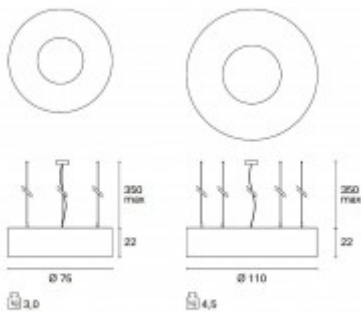

Další specifikace:

Použití: Osvětlení moderních interiérů.

Výhodné vlastnosti: Moderní design, dobrá cenová relace.

Napájení: 230V/50Hz

Patice světelného zdroje: E27 - nejčastěji používaný druh objímky, jako jsou běžné hruškové žárovky, úsporné žárovky, LED žárovky atd. na 230V

Způsob připojení svítidla: Přívodní kabel se zapojuje do svorkovnice.

Krytí: IP20 - Výrobek je určen pro instalaci v suchém prostředí v interiérech.

Třída zařízení: I, Pro ochranu neživých částí je použit ochranný vodič PE.

Rozměry: dle typu. Uváděné rozměry jsou pouze informativní a výrobce je může změnit.

Materiál tělesa: Kov.

Povrchová úprava tělesa: Nikl matný

Materiál stínítka: Textil

Vypínač součástí výrobku: NE.

Regulace - stmívání - součástí výrobku: NE.

Možnost přídavné regulace - stmívání: ANO - v závislosti na možnostech stmívání použitého světelného zdroje.

Podmínka montážní polohy: Stropní, závěsné svítidlo.

Úspora: Zařízení šetří až 80% elektrické energie v porovnání s klasickou žárovkou v případě použití úsporných žárovek, nebo LED světelného zdroje..

Ke zboží JE potřebné další příslušenství které NENÍ součástí balení výrobku: Světelný zdroj (není součástí balení), lze objednat samostatně, viz doporučené příslušenství.

Záruka: 24 měsíců.

Obvyklá dodací lhůta: 3 týdny.

Obrázky produktu a ukázky realizace:

Kód	Název	Cena	Cena vč. DPH
TIU86797	ROBBI závěsné BORDÓ - Závěsné svítidlo, základna kov, povrch nikl matný, stínítko textil červená bordó, pro žárovku 6x40W, E27, 230V, IP20, rozměry d=1100mm, h=220mm, vč. závěs lanka h=3500mm	26 913,70 Kč	32 565,58 Kč
Dodavatel: A-LIGHT s.r.o., Vranovská 1226/94, 614 00 Brno, Česká republika. Tel.: +420 545 213 267, www.svetlo-svitidla-osvetleni.cz