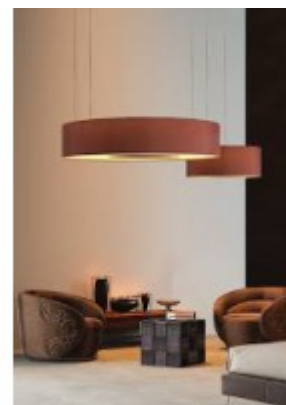

Další specifikace:

Použití: Osvětlení moderních interiérů.

Výhodné vlastnosti: Moderní design, dobrá cenová relace.

Napájení: 230V/50Hz

Patice světelného zdroje: E27 - nejčastěji používaný druh objímky, jako jsou běžné hruškové žárovky, úsporné žárovky, LED žárovky atd. na 230V

Způsob připojení svítidla: Přívodní kabel se zapojí do svorkovnice.

Krytí: IP20 - Výrobek je určen pro instalaci v suchém prostředí v interiérech.

Třída zařízení: I, Pro ochranu neživých částí je použit ochranný vodič PE.

Rozměry: dle typu. Uváděné rozměry jsou pouze informativní a výrobce je může změnit.

Materiál tělesa: Kov.

Povrchová úprava tělesa: Nikl matný

Materiál stínítka: Textil

Vypínač součástí výrobku: NE.

Regulace - stmívání - součástí výrobku: NE.

Možnost přídatné regulace - stmívání: ANO - v závislosti na možnostech stmívání použitého světelného zdroje.

Podmínka montážní polohy: Stropní, závěsné svítidlo.

Úspora: Zařízení šetří až 80% elektrické energie v porovnání s klasickou žárovkou v případě použití úsporných žárovek, nebo LED světelného zdroje..

Ke zboží JE potřebné další příslušenství které NENÍ součástí balení výrobku: Světelný zdroj (není součástí balení), lze objednat samostatně, viz doporučené příslušenství.

Záruka: 24 měsíců.

Obvyklá dodací lhůta: 3 týdny.

Obrázky produktu a ukázky realizace:

Kód	Název	Cena	Cena vč. DPH
TIU86898	ROBBI závěsné přírodní len - Závěsné svítidlo, základna kov, povrch nikl mat, stínítko textil přírodní len, pro žárovku 6x40W, E27, A60, 230V, IP20, rozměry d=750mm, h=220mm, vč. závěs lanka h=3500mm Dodavatel: A-LIGHT s.r.o., Vranovská 1226/94, 614 00 Brno, Česká republika. Tel.: +420 545 213 267, www.svetlo-svitidla-osvetleni.cz	19 232,50 Kč	23 271,33 Kč

Doporučené příslušenství: