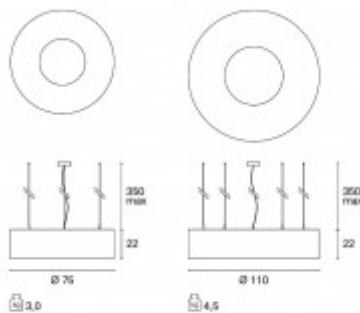

Další specifikace:

Použití: Osvětlení moderních interiérů.

Výhodné vlastnosti: Moderní design, dobrá cenová relace.

Napájení: 230V/50Hz

Patice světelného zdroje: E27 - nejčastěji používaný druh objímky, jako jsou běžné hruškové žárovky, úsporné žárovky, LED žárovky atd. na 230V

Způsob připojení svítidla: Přívodní kabel se zapojí do svorkovnice.

Krytí: IP20 - Výrobek je určen pro instalaci v suchém prostředí v interiérech.

Třída zařízení: I, Pro ochranu neživých částí je použit ochranný vodič PE.

Rozměry: dle typu. Uváděné rozměry jsou pouze informativní a výrobce je může změnit.

Materiál tělesa: Kov.

Povrchová úprava tělesa: Nikl matný

Materiál stínítka: Textil

Vypínač součástí výrobku: NE.

Regulace - stmívání - součástí výrobku: NE.

Možnost přídatné regulace - stmívání: ANO - v závislosti na možnostech stmívání použitého světelného zdroje.

Podmínka montážní polohy: Stropní, závěsné svítidlo.

Úspora: Zařízení šetří až 80% elektrické energie v porovnání s klasickou žárovkou v případě použití úsporných žárovek, nebo LED světelného zdroje..

Ke zboží JE potřebné další příslušenství které NENÍ součástí balení výrobku: Světelný zdroj (není součástí balení), lze objednat samostatně, viz doporučené příslušenství.

Záruka: 24 měsíců.

Obvyklá dodací lhůta: 3 týdny.

Obrázky produktu a ukázky realizace:

Kód	Název	Cena	Cena vč. DPH
TIU86898	ROBBI závěsné přírodní len - Závěsné svítidlo, základna kov, povrch nikl mat, stínítko textil přírodní len, pro žárovku 6x40W, E27, A60, 230V, IP20, rozměry d=750mm, h=220mm, vč. závěs lanka h=3500mm Dodavatel: A-LIGHT s.r.o., Vranovská 1226/94, 614 00 Brno, Česká republika. Tel.: +420 545 213 267, www.svetlo-svitidla-osvetleni.cz	19 232,50 Kč	23 271,33 Kč

Veškeré údaje uvedené na této stránce jsou pouze informativní a výrobce může skutečné vlastnosti výrobku z různých důvodů bez předchozího upozornění změnit. Proto je nutno se po zakoupení řídit technickými údaji a podmínkami uvedených u vlastního výrobku. Pokud skutečné vlastnosti výrobku techniky či jinak neodpovídají údajům uvedeným na této stránce, nebo