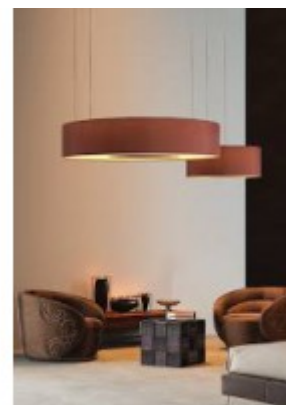

Další specifikace:

Použití: Osvětlení moderních interiérů.

Výhodné vlastnosti: Moderní design, dobrá cenová relace.

Napájení: 230V/50Hz

Patice světelného zdroje: E27 - nejčastěji používaný druh objímky, jako jsou běžné hruškové žárovky, úsporné žárovky, LED žárovky atd. na 230V

Způsob připojení svítidla: Přívodní kabel se zapojí do svorkovnice.

Krytí: IP20 - Výrobek je určen pro instalaci v suchém prostředí v interiérech.

Třída zařízení: I, Pro ochranu neživých částí je použit ochranný vodič PE.

Rozměry: dle typu. Uváděné rozměry jsou pouze informativní a výrobce je může změnit.

Materiál tělesa: Kov.

Povrchová úprava tělesa: Nikl matný

Materiál stínítka: Textil

Vypínač součástí výrobku: NE.

Regulace - stmívání - součástí výrobku: NE.

Možnost přídatné regulace - stmívání: ANO - v závislosti na možnostech stmívání použitého světelného zdroje.

Podmínka montážní polohy: Stropní, závěsné svítidlo.

Úspora: Zařízení šetří až 80% elektrické energie v porovnání s klasickou žárovkou v případě použití úsporných žárovek, nebo LED světelného zdroje..

Ke zboží JE potřebné další příslušenství které NENÍ součástí balení výrobku: Světelný zdroj (není součástí balení), lze objednat samostatně, viz doporučené příslušenství.

Záruka: 24 měsíců.

Obvyklá dodací lhůta: 3 týdny.

Obrázky produktu a ukázky realizace:

Kód	Název	Cena	Cena vč. DPH
TIU86898	ROBBI závěsné přírodní len - Závěsné svítidlo, základna kov, povrch nikl mat, stínítko textil přírodní len, pro žárovku 6x40W, E27, A60, 230V, IP20, rozměry d=750mm, h=220mm, vč. závěs lanka h=3500mm Dodavatel: A-LIGHT s.r.o., Vranovská 1226/94, 614 00 Brno, Česká republika. Tel.: +420 545 213 267, www.svetlo-svitidla-osvetleni.cz	19 232,50 Kč	23 271,33 Kč

Veškeré údaje uvedené na této stránce jsou pouze informativní a výrobce může skutečné vlastnosti výrobku z různých důvodů bez předchozího upozornění změnit. Proto je nutno se po zakoupení řídit technickými údaji a podmínkami uvedených u vlastního výrobku. Pokud skutečné vlastnosti výrobku techniky či jinak neodpovídají údajům uvedeným na této stránce, nebo