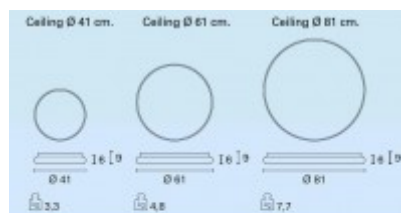

Popis:

Stropní přisazené svítidlo, těleso hliník, povrch černá, bílá, difuzor plast, LED 38W/2550lm, 62W/4760lm, 100W/9960lm, teplá 3000K, Ra80, 230V, IP20, rozměry d=610mm, h=60mm, vč. základny h=90mm

Další specifikace:

Použití: Místní osvětlení jídelního stolu, atd..

Výhodné vlastnosti: Zajímavý design, kvalitní provedení.

Napájení: 230V/50Hz

Energeticky úsporný LED světelný zdroj, svítivost LED cca 100lm/W,

Způsob připojení svítidla: Přívodní kabel se zapojí do svorkovnice.

Krytí: IP20 - Výrobek je určen pro instalaci v suchém prostředí v interiérech.

Třída zařízen: I, Pro ochranu neživých částí je použit ochranný vodič PE.

Rozměry: dle typu. Uváděné rozměry jsou pouze informativní a výrobce je může změnit.

Materiál tělesa: Hliník.

Povrchová úprava tělesa: Práškový lak.

Materiál difusoru: Plast

Vypínač součástí výrobku: NE.

Regulace - stmívání - součástí výrobku: ANO/NE.

Možnost přídavné regulace - ANO/NE - v závislosti na provedení svítidla.

Podmínka montážní polohy: Stropní, nebo nástěnná montáž.

Úspora: Zařízení šetří až 80% elektrické energie v porovnání s klasickou žárovkou.

Ke zboží NENÍ potřebné další příslušenství: Světelný zdroj JE součástí svítidla.

Záruka: 24 měsíců.

Obvyklá dodací lhůta: 3 týdny.

Obrazky produktu a ukázky realizace:

Kód	Název	Cena	Cena vč. DPH
TIU88888	LORDIES CR - Stropní přisazené svítidlo, těleso hliník, povrch bílá, difuzor plast, LED 38W, 2550lm, teplá 3000K, Ra80, 230V, IP20, rozměry d=410mm, h=90mm Dodavatel: A-LIGHT s.r.o., Vranovská 1226/94, 614 00 Brno, Česká republika. Tel.: +420 545 213 267, www.svetlo-svitidla-osvetleni.cz	3 707,30 Kč	4 485,83 Kč