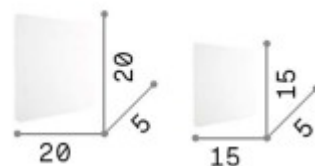

GERA SQ

Nástěnné svítidlo nebo stropní přisazené svítidlo, těleso hliník, povrch černá, difuzor plast opál, LED 9,5W, 950lm, teplá 3000K, 230V, IP20, tř.2, rozměry 150x150mm.

Popis:

Nástěnné svítidlo nebo stropní přisazené svítidlo, těleso hliník, povrch bílá/černá, difuzor plast opál, LED 9,5W/950lm, 11W/1100lm, teplá 3000K, 230V, IP20, tř.2, rozměry dle typu.

Další specifikace:

Použití: Osvětlení moderních, zejména bytových interiérů.

Výhodné vlastnosti: Kvalitní provedení, moderní design.

Popis: Základna hliník.

Napájení: 230V/50Hz

Energeticky úsporný LED světelný zdroj, svítivost LED cca 100lm/W,

Způsob připojení svítidla: Přívodní kabel se zapojuje do svorkovnice.

Krytí: IP20 - Výrobek je určen pro instalaci v suchém prostředí v interiérech.

Třída zařízení: II, Ochrana je zajištěna dvojitou izolací.

Rozměry: dle typu. Uváděné rozměry jsou pouze informativní a výrobce je může změnit.

Materiál tělesa: Hliník.

Povrchová úprava tělesa: Práškový lak.

Vypínač součástí výrobku: NE.

Regulace - stmívání - součástí výrobku: NE.

Možnost přídatné regulace - stmívání: NE, světelný zdroj nelze stmívat běžnými žárovkovými, ani jinými stmívači.

Podmínka montážní polohy: Nástěnná montáž.

q

Ke zboží NENÍ potřebné další příslušenství: Světelný zdroj JE součástí svítidla.

Záruka na svítidlo 24 měsíců.

Obvyklá dodací lhůta: 3 týdny.

Obrázky produktu a ukázky realizace:

Kód	Název	Cena	Cena vč. DPH
804233	GERA SQ - Nástěnné svítidlo nebo stropní přisazené svítidlo, těleso hliník, povrch černá, difuzor plast opál, LED 9,5W, 950lm, teplá 3000K, 230V, IP20, tř.2, rozměry 150x150mm. Dodavatel: A-LIGHT s.r.o., Vranovská 1226/94, 614 00 Brno, Česká republika. Tel.: +420 545 213 267, www.svetlo-svitidla-osvetleni.cz	2 172,50 Kč	2 628,73 Kč

Veškeré údaje uvedené na této stránce jsou pouze informativní a výrobce může skutečné vlastnosti výrobku z různých důvodů bez předchozího upozornění změnit. Proto je nutno se po zakoupení řídit technickými údaji a podmínkami uvedených u vlastního výrobku. Pokud skutečné vlastnosti výrobku techniky či jinak neodpovídají údajům uvedeným na této stránce, nebo