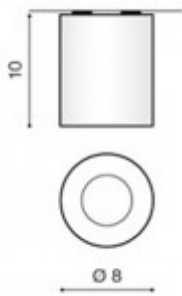

Kód	Název	Cena	Cena vč. DPH
ZA7441	ZIKO - Stropní, přisazené, bodové svítidlo, těleso hliník, povrch černá, pro žárovku 1x50W, GU10 ES50, 230V, IP54, rozměry: d=80mm, h=100mm. Dodavatel: A-LIGHT s.r.o., Vranovská 1226/94, 614 00 Brno, Česká republika. Tel.: +420 545 213 267, www.svetlo-svitidla-osvetleni.cz	899,50 Kč	1 088,40 Kč

Doporučené příslušenství: