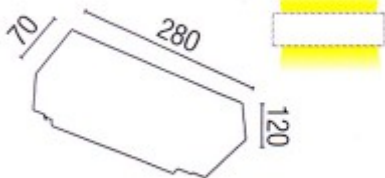

Popis: Základna hliník, difuzor sklo.

Napájení: 230V/50Hz

Patice světelného zdroje: E27 - nejčastěji používaný světelný zdroj, jako jsou běžné hruškové žárovky, úsporné žárovky, LED žárovky atd. na 230V

Způsob připojení svítidla: Přívodní kabel se zapojí do svorkovnice.

Krytí: IP54 - Odolnost proti proudu vody s tlakem 30kN/m2, přicházející ze všech stran - Venkovní prostory vystavené dešti, mokré průmyslové prostory. V koupelnách nejméně zóna 1

Třída zařízení: I, Pro ochranu neživých částí je použit ochranný vodič PE.

Rozměry: 280x120x70mm (Uváděné rozměry jsou pouze informativní a výrobce je může změnit)

Materiál těleso: Hliník.

Povrchová úprava tělesa: Práškový lak.

Materiál difusoru: sklo

Vypínač součástí výrobku: NE.

Regulace - stmívání - součástí výrobku: NE.

Možnost přídavné regulace - stmívání: ANO - v závislosti na možnostech stmívání použitého světelného zdroje.

Podmínka montážní polohy: Nástěnné svítidlo - zejména pro instalaci na stěnu.

Úspora: Zařízení šetří až 80% elektrické energie v porovnání s klasickou žárovkou v případě použití úsporných žárovek, nebo LED světelného zdroje.

Ke zboží JE potřebné další příslušenství které NENÍ součástí balení výrobku: Světelný zdroj (není součástí balení), lze objednat samostatně, viz doporučené příslušenství.

Záruka: 24 měsíců.

Obvyklá dodací lhůta: 3 týdny.

Obrázky produktu a ukázky realizace:

Kód	Název	Cena	Cena vč. DPH
29111	CALCATA 1 - Nástěnné svítidlo, exteriérové, venkovní, těleso hliník, povrch tmavě šedá, sklo opál, pro žárovku 1x100W, E27, 230V, IP54, tř.1, rozměry 280x120x70mm	2 314,20 Kč	2 800,18 Kč
Dodavatel: A-LIGHT s.r.o., Vranovská 1226/94, 614 00 Brno, Česká republika. Tel.: +420 545 213 267, www.svetlo-svitidla-osvetleni.cz