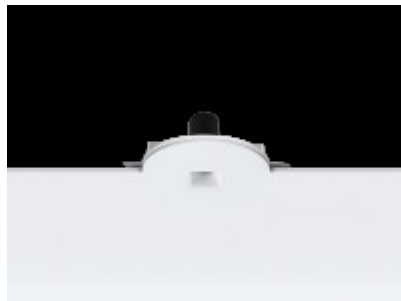

Stropní vestavné bodové bezrámečkové svítidlo, materiál sádra bílá, čtvercový komínek bílá, černá, měděná, zlatá, LED 9W, 936lm, teplá 3000K, vyzař úhel 10°, nebo 30°, Ra80, 230V, IP20, 230V, bodovka 32x32mm, h=75mm

Další specifikace:

Použití: Osvětlení moderních, zejména bytových interiérů, s požadavkem na bodové osvětlení.

Výhodné vlastnosti: Kvalitní provedení, minimalistický design.

Napájení: 230V/50Hz

Energeticky úsporný LED světelný zdroj, svítivost LED cca 80lm/W, Více informací k problematice LED naleznete [zde](#)

Způsob připojení svítidla: Přívodní kabel se zapojí do svorkovnice.

Krytí: IP20 - Výrobek je určen pro instalaci v suchém prostředí v interiérech.

Třída zařízení: II, Ochrana je zajištěna dvojitou izolací.

Rozměry: bodovka 32x32mm, h=75mm. Uváděné rozměry jsou pouze informativní a výrobce je může změnit.

Materiál těleso: Sádra, lze přetírat malířskými hlinkami

Vypínač součástí výrobku: NE.

Regulace - stmívání - součástí výrobku: NE.

Možnost přídavné regulace - stmívání: NE, toto LED svítidlo nelze stmívat běžnými žárovkovými, ani jinými stmívači. [viz](#)

Podmínka montážní polohy: Vestavné svítidlo stropní.

Úspora: Zařízení šetří až 80% elektrické energie v porovnání s klasickou žárovkou.

Ke zboží NENÍ potřebné další příslušenství: Světelný zdroj JE součástí svítidla.

Záruka: 24 měsíců.

Obvyklá dodací lhůta: 4 týdny.

Obrázky produktu a ukázky realizace: