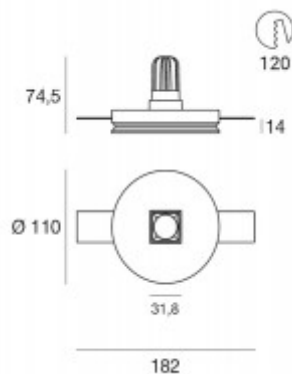

Kód	Název	Cena	Cena vč. DPH
1171	TRIMBLE SQUARE LED 9W - Stropní vestavné bodové bezrámečkové svítidlo, materiál sádra, čtvercový komínek černá, LED 9W, 936lm, teplá 3000K, vyzař úhel 10°, Ra80, 230V, IP20, 230V, bodovka d=32mm, h=75mm Dodavatel: A-LIGHT s.r.o., Vranovská 1226/94, 614 00 Brno, Česká republika. Tel.: +420 545 213 267, www.svetlo-svitidla-osvetleni.cz	2 738,40 Kč	3 313,- Kč

Veškeré údaje uvedené na této stránce jsou pouze informativní a výrobce může skutečné vlastnosti výrobku z různých důvodů bez předchozího upozornění změnit. Proto je nutno se po zakoupení řídit technickými údaji a podmínkami uvedených u vlastního výrobku. Pokud skutečné vlastnosti výrobku techniky či jinak neodpovídají údajům uvedeným na této stránce, nebo požadavkům spotřebitele, lze zboží bez udání důvodu ve lhůtě stanovené zákonem vrátit.

Na veškeré zboží je vydáno prohlášení o shodě v souladu s nařízením vlády 17/2003 Sb.

Svítidla a jejich příslušenství jsou elektrotechnické výrobky a podmínky jejich instalace se řídí příslušnými harmonizovanými normami ČSN-EN. Vyhodnocení možnosti aplikace a provedení instalace musí provádět osoba s elektrotechnickou kvalifikací a platnými oprávněními. Neneseme odpovědnost za škody způsobené neodbornou instalací.

<https://www.svetlo-svitidla-osvetleni.cz/trimble-square-led-9w-1171-stropni-vestavne-bodove-bezrameckove-svitidlo-material-sadra-ctvercovy-kominek-erna-led-9w-936lm-tepla-3000k-vy-zar-uhel-10-ra80-230v-ip20-230v-bodovka-d32mm-h75mm-12091291>