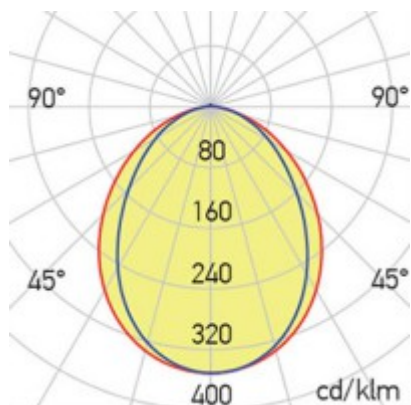

Kód	Název	Cena	Cena vč. DPH
GV39MD39NDS	DOMDILION G2 - Stropní, podhledové svítidlo, materiál hliníkový profil, povrch bílá, difuzor plast opál, LED 58,8W, 6788lm, neutrální 4000K, 230V, IP20, Ra80, tř.1, rozměry 2280x62x36mm,KONCOVKY SAMOST. Dodavatel: A-LIGHT s.r.o., Vranovská 1226/94, 614 00 Brno, Česká republika. Tel.: +420 545 213 267, www.svetlo-svitidla-osvetleni.cz	3 406,00 Kč	4 121,26 Kč

Doporučené příslušenství:

Kód	Název	Cena	Cena vč. DPH
KIU936XP98	DOMDILION PŘÍMÁ spojka LED profilu - Přímá spojka, pro hliníkový profil LED, materiál kov, galvanicky pokoveno Dodavatel: A-LIGHT s.r.o., Vranovská 1226/94, 614 00 Brno, Česká republika. Tel.: +420 545 213 267, www.svetlo-svitidla-osvetleni.cz	222,00 Kč	268,62 Kč
KIU936HG98	DOMDILION MONTÁŽNÍ KLIP - Set 4ks - Klip pro instalaci vestavného LED profilu do sádkartonového stropu, materiál kov, povrch galvanicky pokoveno Dodavatel: A-LIGHT s.r.o., Vranovská 1226/94, 614 00 Brno, Česká republika. Tel.: +420 545 213 267, www.svetlo-svitidla-osvetleni.cz	432,90 Kč	523,81 Kč
KIU936GK97	DOMDILION koncovka profilu - Koncová zásepka vestavného profilu, materiál plast barva bílá, 2ks v balení Dodavatel: A-LIGHT s.r.o., Vranovská 1226/94, 614 00 Brno, Česká republika. Tel.: +420 545 213 267, www.svetlo-svitidla-osvetleni.cz	98,00 Kč	118,58 Kč
GV39Z699	DOMDILION DIFUZOR NA KLIP - Difuzor k profilu na klip, materiál plast PC, povrch opál, rozměry 39x5,4x3000mm Dodavatel: A-LIGHT s.r.o., Vranovská 1226/94, 614 00 Brno, Česká republika. Tel.: +420 545 213 267, www.svetlo-svitidla-osvetleni.cz	624,90 Kč	756,13 Kč

Veškeré údaje uvedené na této stránce jsou pouze informativní a výrobce může skutečné vlastnosti výrobku z různých důvodů bez předchozího upozornění změnit. Proto je nutno se po zakoupení řídit technickými údaji a podmínkami uvedených u vlastního výrobku. Pokud skutečné vlastnosti výrobku techniky či jinak neodpovídají údajům uvedeným na této stránce, nebo požadavkům spotřebitele, lze zboží bez udání důvodu ve lhůtě stanovené zákonem vrátit.

Na veškeré zboží je vydáno prohlášení o shodě v souladu s nařízením vlády 17/2003 Sb.

Svítlidla a jejich příslušenství jsou elektrotechnické výrobky a podmínky jejich instalace se řídí příslušnými harmonizovanými normami ČSN-EN. Vyhodnocení možnosti aplikace a provedení instalace musí provádět osoba s elektrotechnickou kvalifikací a platnými oprávněními. Neneseme odpovědnost za škody způsobené neodbornou instalací.

<https://www.svetlo-svitidla-osvetleni.cz/arelux-xtrac-te60a300-difuzor-k-profilu-na-klip-material-plast-pc-povrch-opal-rozmary-39x54x3000mm-ar10>