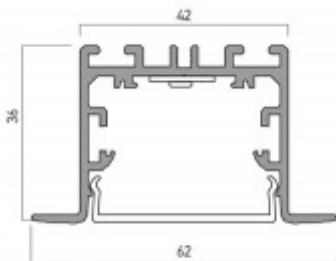

Výhodné vlastnosti: LED světelné zdroje se vyznačují nízkou spotřebou elektrické energie, nízkou teplotou, dlouhou dobou života světelného zdroje, okamžitým startem na plný svit bez blikání.

Popis: Základna hliník, difuzor plast.

Napájení: 230V/50Hz

Energeticky úsporný LED světelný zdroj, svítivost LED cca 100lm/W,

Způsob připojení svítidla: Přívodní kabel se zapojí do svorkovnice.

Krytí: IP20 - Výrobek je určen pro instalaci v suchém prostředí v interiérech.

Třída zařízení: I, Pro ochranu neživých částí je použit ochranný vodič PE.

Rozměry: 62x36mm, délka dle typu. Uváděné rozměry jsou pouze informativní a výrobce je může změnit.

Materiál těleso: Hliník.

Povrchová úprava těleso: Bílá

Materiál difusoru: Plast, PCB - Polykarbonát

Vypínač součástí výrobku: NE.

Regulace - stmívání - součástí výrobku: NE.

Možnost přídavné regulace - stmívání: NE, tento LED světelný zdroj, nelze stmívat běžnými žárovkovými, ani jinými stmívači.

Podmínka montážní polohy: Vestavné svítidlo stropní.

Úspora: Zařízení šetří až 80% elektrické energie v porovnání s klasickou žárovkou.

Ke zboží JE potřebné další příslušenství: Světelný zdroj, difuzor, koncovky JSOU součástí balení, úchyty, spojovací díly NEJSOU součástí balení, lze objednat samostatně

Záruka: 24 měsíců.

Obvyklá dodací lhůta: 3 týdny.

Obrázky produktu a ukázky realizace: