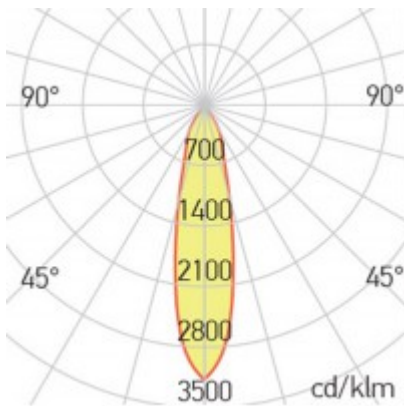

Kód	Název	Cena	Cena vč. DPH
KV94DDNYP	WRENA - Stropní, přisazené, bodové svítidlo, nastavitelný směr svícení, těleso hliník, povrch černá, LED 2x11W, 2x691lm, teplá 3000K, vyzář. úhel 24°, Ra80, 230V, IP20, tř.2, 300x75x98mm Dodavatel: A-LIGHT s.r.o., Vranovská 1226/94, 614 00 Brno, Česká republika. Tel.: +420 545 213 267, www.svetlo-svitidla-osvetleni.cz	4 518,90 Kč	5 467,87 Kč

Veškeré údaje uvedené na této stránce jsou pouze informativní a výrobce může skutečné vlastnosti výrobku z různých důvodů bez předchozího upozornění změnit. Proto je nutno se po zakoupení řídit technickými údaji a podmínkami uvedených u vlastního výrobku. Pokud skutečné vlastnosti výrobku techniky či jinak neodpovídají údajům uvedeným na této stránce, nebo požadavkům spotřebitele, lze zboží bez udání důvodu ve lhůtě stanovené zákonem vrátit.

Na veškeré zboží je vydáno prohlášení o shodě v souladu s nařízením vlády 17/2003 Sb.

Svítidla a jejich příslušenství jsou elektrotechnické výrobky a podmínky jejich instalace se řídí příslušnými harmonizovanými normami ČSN-EN. Vyhodnocení možnosti aplikace a provedení instalace musí provádět osoba s elektrotechnickou kvalifikací a platnými oprávněními. Neneseme odpovědnost za škody způsobené neodbornou instalací.

<https://www.svetlo-svitidla-osvetleni.cz/arelux-xpipe-pe05wwmbk-stropni-prisazene-bodove-svitidlo-nastavitelny-smer-sviceni-teleso-hlinik-povrch-cerna-led-2x11w-2x691lm-tepla-3000k-v-zyzar-uhel-24-ra80-230v-ip20-tr2-300x75x98mm-ar10>