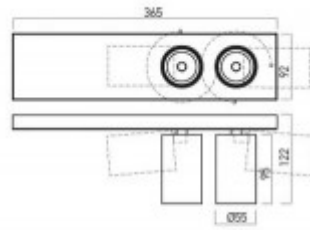

Kód	Název	Cena	Cena vč. DPH
KV94DDNYP	WRENA - Stropní, přisazené, bodové svítidlo, nastavitelný směr svícení, těleso hliník, povrch černá, LED 2x11W, 2x691lm, teplá 3000K, vyzář. úhel 24°, Ra80, 230V, IP20, tř.2, 300x75x98mm Dodavatel: A-LIGHT s.r.o., Vranovská 1226/94, 614 00 Brno, Česká republika. Tel.: +420 545 213 267, www.svetlo-svitidla-osvetleni.cz	4 518,90 Kč	5 467,87 Kč

Veškeré údaje uvedené na této stránce jsou pouze informativní a výrobce může skutečné vlastnosti výrobku z různých důvodů bez předchozího upozornění změnit. Proto je nutno se po zakoupení řídit technickými údaji a podmínkami uvedených u vlastního výrobku. Pokud skutečné vlastnosti výrobku techniky či jinak neodpovídají údajům uvedeným na této stránce, nebo požadavkům spotřebitele, lze zboží bez udání důvodu ve lhůtě stanovené zákonem vrátit.

Na veškeré zboží je vydáno prohlášení o shodě v souladu s nařízením vlády 17/2003 Sb.

Svítidla a jejich příslušenství jsou elektrotechnické výrobky a podmínky jejich instalace se řídí příslušnými harmonizovanými normami ČSN-EN. Vyhodnocení možnosti aplikace a provedení instalace musí provádět osoba s elektrotechnickou kvalifikací a platnými oprávněními. Neneseme odpovědnost za škody způsobené neodbornou instalací.

<https://www.svetlo-svitidla-osvetleni.cz/arelux-xpipe-pe05wwmbk-stropni-prisazene-bodove-svitidlo-nastavitelny-smer-sviceni-teleso-hlinik-povrch-cerna-led-2x11w-2x691lm-tepla-3000k-v-zyzar-uhel-24-ra80-230v-ip20-tr2-300x75x98mm-ar10>