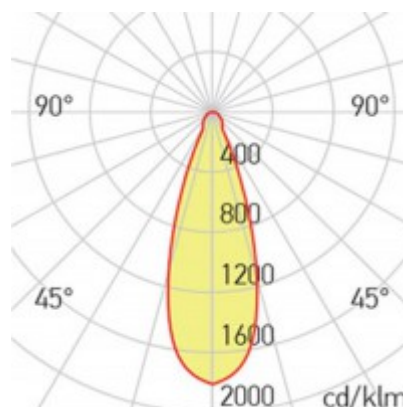

Výhodné vlastnosti: Moderní design, dobrá cenová relace, možnost použití energeticky úsporného zdroje světla s dlouhou dobou života, kvalitní provedení.

Popis: Těleso sádra

Napájení: 230V/50Hz

Patice světelného zdroje: GU10 - nejčastěji bodové halogenové žárovky a LED světelné zdroje na 230V

Způsob připojení svítidla: Přívodní kabel se zapojuje do svorkovnice.

Krytí: IP20 - Výrobek je určen pro instalaci v suchém prostředí v interiérech.

Třída zařízení: I, Pro ochranu neživých částí je použit ochranný vodič PE.

Rozměry: 110x80x150mm, Uváděné rozměry jsou pouze informativní a výrobce je může změnit.

Materiál tělesa: Sádra.

Povrchová úprava tělesa: Bílá

Vypínač součástí výrobku: NE.

Regulace - stmívání - součástí výrobku: NE.

Možnost přídavné regulace - stmívání: ANO - v závislosti na provedení a možnostech stmívání použitého světelného zdroje.

Podmínka montážní polohy: Vestavné svítidlo stropní.

Úspora: Zařízení šetří až 80% elektrické energie v porovnání s klasickou žárovkou v případě použití úsporných žárovek, nebo LED světelného zdroje..

Ke zboží JE potřebné další příslušenství které NENÍ součástí balení výrobku: Světelný zdroj (není součástí balení), lze objednat samostatně, viz doporučené příslušenství.

Záruka: 24 měsíců.

Obvyklá dodací lhůta: 3 týdny.

Obrázky produktu a ukázky realizace:

Kód	Název	Cena	Cena vč. DPH
THH87HJ	BOLETO 2x35W GU10 čtvercové - Stropní, podhledové, bezrámečkové, bodové svítidlo, materiál sádra, povrch bílá, pro žárovku 2x35W, GU10, ES50, 230V, IP20, tř.1, rozměry 110x80x150mm	400,90 Kč	485,09 Kč
	Dodavatel: A-LIGHT s.r.o., Vranovská 1226/94, 614 00 Brno, Česká republika. Tel.: +420 545 213 267, www.svetlo-svitidla-osvetleni.cz		

Doporučené příslušenství: