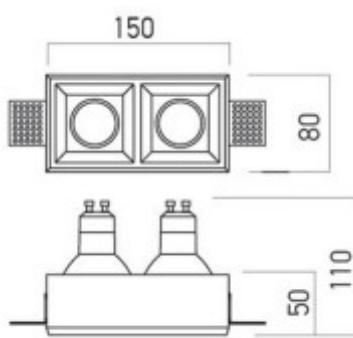

Výhodné vlastnosti: Moderní design, dobrá cenová relace, možnost použití energeticky úsporného zdroje světla s dlouhou dobou života, kvalitní provedení.

Popis: Těleso sádra

Napájení: 230V/50Hz

Patice světelného zdroje: GU10 - nejčastěji bodové halogenové žárovky a LED světelné zdroje na 230V

Způsob připojení svítidla: Přívodní kabel se zapojuje do svorkovnice.

Krytí: IP20 - Výrobek je určen pro instalaci v suchém prostředí v interiérech.

Třída zařízení: I, Pro ochranu neživých částí je použit ochranný vodič PE.

Rozměry: 110x80x150mm, Uváděné rozměry jsou pouze informativní a výrobce je může změnit.

Materiál tělesa: Sádra.

Povrchová úprava tělesa: Bílá

Vypínač součástí výrobku: NE.

Regulace - stmívání - součástí výrobku: NE.

Možnost přídavné regulace - stmívání: ANO - v závislosti na provedení a možnostech stmívání použitého světelného zdroje.

Podmínka montážní polohy: Vestavné svítidlo stropní.

Úspora: Zařízení šetří až 80% elektrické energie v porovnání s klasickou žárovkou v případě použití úsporných žárovek, nebo LED světelného zdroje..

Ke zboží JE potřebné další příslušenství které NENÍ součástí balení výrobku: Světelný zdroj (není součástí balení), lze objednat samostatně, viz doporučené příslušenství.

Záruka: 24 měsíců.

Obvyklá dodací lhůta: 3 týdny.

Obrázky produktu a ukázky realizace:

Kód	Název	Cena	Cena vč. DPH
THH87HJ	BOLETO 2x35W GU10 čtvercové - Stropní, podhledové, bezrámečkové, bodové svítidlo, materiál sádra, povrch bílá, pro žárovku 2x35W, GU10, ES50, 230V, IP20, tř.1, rozměry 110x80x150mm	400,90 Kč	485,09 Kč
	Dodavatel: A-LIGHT s.r.o., Vranovská 1226/94, 614 00 Brno, Česká republika. Tel.: +420 545 213 267, www.svetlo-svitidla-osvetleni.cz		

Doporučené příslušenství: