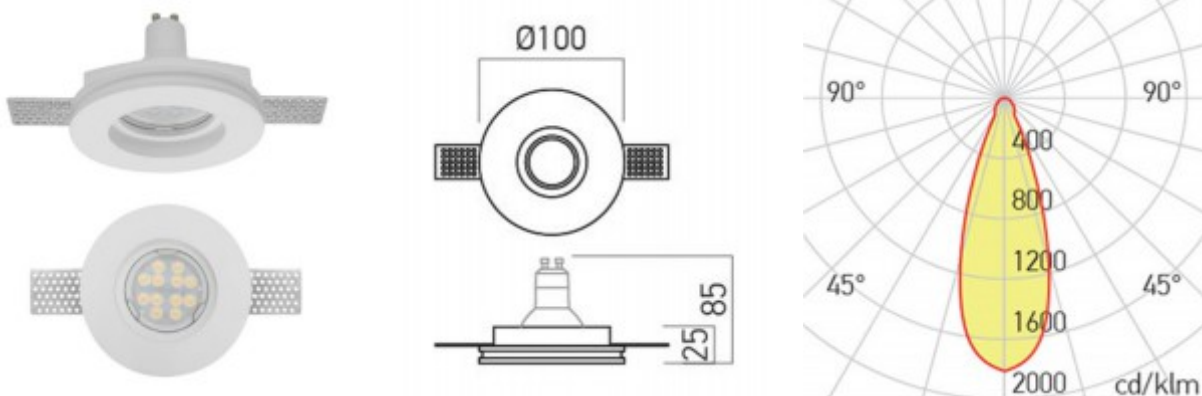

Výhodné vlastnosti: Moderní design, dobrá cenová relace, možnost použití energeticky úsporného zdroje světla s dlouhou dobou života, kvalitní provedení.

Popis: Těleso sádra

Napájení: 230V/50Hz

Patice světelného zdroje: GU10 - nejčastěji bodové halogenové žárovky a LED světelné zdroje na 230V

Způsob připojení svítidla: Přívodní kabel se zapojuje do svorkovnice.

Krytí: IP20 - Výrobek je určen pro instalaci v suchém prostředí v interiérech.

Třída zařízení: I, Pro ochranu neživých částí je použit ochranný vodič PE.

Rozměry: d=100mm, h=85mm, Uváděné rozměry jsou pouze informativní a výrobce je může změnit.

Materiál tělesa: Sádra.

Povrchová úprava tělesa: Bílá

Vypínač součástí výrobku: NE.

Regulace - stmívání - součástí výrobku: NE.

Možnost přídatné regulace - stmívání: ANO - v závislosti na provedení a možnostech stmívání použitého světelného zdroje.

Podmínka montážní polohy: Vestavné svítidlo stropní.

Úspora: Zařízení šetří až 80% elektrické energie v porovnání s klasickou žárovkou v případě použití úsporných žárovek, nebo LED světelného zdroje..

Ke zboží JE potřebné další příslušenství které NENÍ součástí balení výrobku: Světelný zdroj (není součástí balení), lze objednat samostatně, viz doporučené příslušenství.

Záruka: 24 měsíců.

Obvyklá dodací lhůta: 3 týdny.

Obrázky produktu a ukázky realizace:

Kód	Název	Cena	Cena vč. DPH
THH98	BOLETO GU10 1x35W kruhové - Stropní, podhledové, bezrámečkové, bodové svítidlo, materiál sádra, povrch bílá, pro žárovku 1x35W, GU10, ES50, 230V, IP20, tř.1, rozměry d=100mm, h=85mm	184,90 Kč	223,73 Kč
	Dodavatel: A-LIGHT s.r.o., Vranovská 1226/94, 614 00 Brno, Česká republika. Tel.: +420 545 213 267, www.svetlo-svitidla-osvetleni.cz		

Veškeré údaje uvedené na této stránce jsou pouze informativní a výrobce může skutečné vlastnosti výrobku z různých důvodů bez předchozího upozornění změnit. Proto je nutno se po zakoupení řídit technickými údaji a podmínkami uvedených u vlastního výrobku. Pokud skutečné vlastnosti výrobku techniky či jinak neodpovídají údajům uvedeným na této stránce, nebo