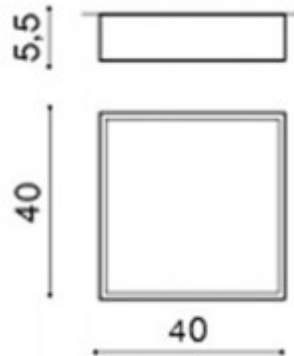

Kód	Název	Cena	Cena vč. DPH
ZA7727	TOREN S - Stropní, přisazené, čtvercové svítidlo, základna hliník, povrch bílá, difuzor akryl plast opál, LED 50W, 4400lm, neutrální 4000K, 230V, IP20, tř.1, rozměry 400x400x55mm Dodavatel: A-LIGHT s.r.o., Vranovská 1226/94, 614 00 Brno, Česká republika. Tel.: +420 545 213 267, www.svetlo-svitidla-osvetleni.cz	2 900,80 Kč	3 509,97 Kč

Veškeré údaje uvedené na této stránce jsou pouze informativní a výrobce může skutečné vlastnosti výrobku z různých důvodů bez předchozího upozornění změnit. Proto je nutno se po zakoupení řídit technickými údaji a podmínkami uvedených u vlastního výrobku. Pokud skutečné vlastnosti výrobku techniky či jinak neodpovídají údajům uvedeným na této stránce, nebo požadavkům spotřebitele, lze zboží bez udání důvodu ve lhůtě stanovené zákonem vrátit.

Na veškeré zboží je vydáno prohlášení o shodě v souladu s nařízením vlády 17/2003 Sb.

Svítidla a jejich příslušenství jsou elektrotechnické výrobky a podmínky jejich instalace se řídí příslušnými harmonizovanými normami ČSN-EN. Vyhodnocení možnosti aplikace a provedení instalace musí provádět osoba s elektrotechnickou kvalifikací a platnými oprávněními. Neneseme odpovědnost za škody způsobené neodbornou instalací.

<https://www.svetlo-svitidla-osvetleni.cz/azzardo-monza-s-az2272-stropni-prisazene-ctvercove-svitidlo-zakladna-hlinik-povrch-bila-difuzor-akryl-plast-opal-led-50w-4400lm-neutralni-4000k-230v-ip20-tr1-rozmary-400x400x55mm-azz>