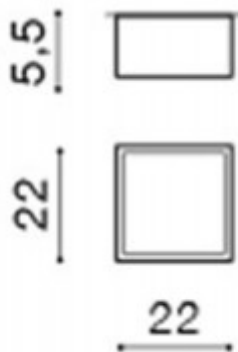

Kód	Název	Cena	Cena vč. DPH
ZA7727	TOREN S - Stropní, přisazené, čtvercové svítidlo, základna hliník, povrch bílá, difuzor akryl plast opál, LED 50W, 4400lm, neutrální 4000K, 230V, IP20, tř.1, rozměry 400x400x55mm Dodavatel: A-LIGHT s.r.o., Vranovská 1226/94, 614 00 Brno, Česká republika. Tel.: +420 545 213 267, www.svetlo-svitidla-osvetleni.cz	2 900,80 Kč	3 509,97 Kč

Veškeré údaje uvedené na této stránce jsou pouze informativní a výrobce může skutečné vlastnosti výrobku z různých důvodů bez předchozího upozornění změnit. Proto je nutno se po zakoupení řídit technickými údaji a podmínkami uvedených u vlastního výrobku. Pokud skutečné vlastnosti výrobku techniky či jinak neodpovídají údajům uvedeným na této stránce, nebo požadavkům spotřebitele, lze zboží bez udání důvodu ve lhůtě stanovené zákonem vrátit.

Na veškeré zboží je vydáno prohlášení o shodě v souladu s nařízením vlády 17/2003 Sb.

Svítidla a jejich příslušenství jsou elektrotechnické výrobky a podmínky jejich instalace se řídí příslušnými harmonizovanými normami ČSN-EN. Vyhodnocení možnosti aplikace a provedení instalace musí provádět osoba s elektrotechnickou kvalifikací a platnými oprávněními. Neneseme odpovědnost za škody způsobené neodbornou instalací.

<https://www.svetlo-svitidla-osvetleni.cz/azzardo-monza-s-az2272-stropni-prisazene-ctvercove-svitidlo-zakladna-hlinik-povrch-bila-difuzor-akryl-plast-opal-led-50w-4400lm-neutralni-4000k-230v-ip20-tr1-rozmary-400x400x55mm-azz>