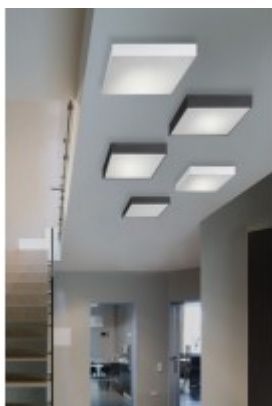

Kód	Název	Cena	Cena vč. DPH
ZA7726	TOREN S - Stropní, přisazené, čtvercové svítidlo, základna hliník, povrch bílá, difuzor akryl plast opál, LED 50W, 4200lm, teplá 3000K, 230V, IP20, tř.1, rozměry 400x400x55mm Dodavatel: A-LIGHT s.r.o., Vranovská 1226/94, 614 00 Brno, Česká republika. Tel.: +420 545 213 267, www.svetlo-svitidla-osvetleni.cz	2 900,80 Kč	3 509,97 Kč

Veškeré údaje uvedené na této stránce jsou pouze informativní a výrobce může skutečné vlastnosti výrobku z různých důvodů bez předchozího upozornění změnit. Proto je nutno se po zakoupení řídit technickými údaji a podmínkami uvedených u vlastního výrobku. Pokud skutečné vlastnosti výrobku techniky či jinak neodpovídají údajům uvedeným na této stránce, nebo požadavkům spotřebitele, lze zboží bez udání důvodu ve lhůtě stanovené zákonem vrátit.

Na veškeré zboží je vydáno prohlášení o shodě v souladu s nařízením vlády 17/2003 Sb.

Svítidla a jejich příslušenství jsou elektrotechnické výrobky a podmínky jejich instalace se řídí příslušnými harmonizovanými normami ČSN-EN. Vyhodnocení možnosti aplikace a provedení instalace musí provádět osoba s elektrotechnickou kvalifikací a platnými oprávněními. Neneseme odpovědnost za škody způsobené neodbornou instalací.

<https://www.svetlo-svitidla-osvetleni.cz/azzardo-monza-s-az2273-stropni-prisazene-ctvercove-svitidlo-zakladna-hlinik-povrch-bila-difuzor-akryl-plast-opal-led-50w-4200lm-tepla-3000k-230v-ip20-tr1-rozmary-400x400x55mm-azz>