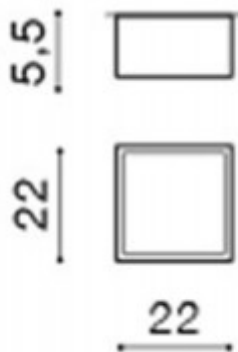

Kód	Název	Cena	Cena vč. DPH
ZA7726	TOREN S - Stropní, přisazené, čtvercové svítidlo, základna hliník, povrch bílá, difuzor akryl plast opál, LED 50W, 4200lm, teplá 3000K, 230V, IP20, tř.1, rozměry 400x400x55mm Dodavatel: A-LIGHT s.r.o., Vranovská 1226/94, 614 00 Brno, Česká republika. Tel.: +420 545 213 267, www.svetlo-svitidla-osvetleni.cz	2 900,80 Kč	3 509,97 Kč

Veškeré údaje uvedené na této stránce jsou pouze informativní a výrobce může skutečné vlastnosti výrobku z různých důvodů bez předchozího upozornění změnit. Proto je nutno se po zakoupení řídit technickými údaji a podmínkami uvedených u vlastního výrobku. Pokud skutečné vlastnosti výrobku techniky či jinak neodpovídají údajům uvedeným na této stránce, nebo požadavkům spotřebitele, lze zboží bez udání důvodu ve lhůtě stanovené zákonem vrátit.

Na veškeré zboží je vydáno prohlášení o shodě v souladu s nařízením vlády 17/2003 Sb.

Svítidla a jejich příslušenství jsou elektrotechnické výrobky a podmínky jejich instalace se řídí příslušnými harmonizovanými normami ČSN-EN. Vyhodnocení možnosti aplikace a provedení instalace musí provádět osoba s elektrotechnickou kvalifikací a platnými oprávněními. Neneseme odpovědnost za škody způsobené neodbornou instalací.

<https://www.svetlo-svitidla-osvetleni.cz/azzardo-monza-s-az2273-stropni-prisazene-ctvercove-svitidlo-zakladna-hlinik-povrch-bila-difuzor-akryl-plast-opal-led-50w-4200lm-tepla-3000k-230v-ip20-tr1-rozmary-400x400x55mm-azz>