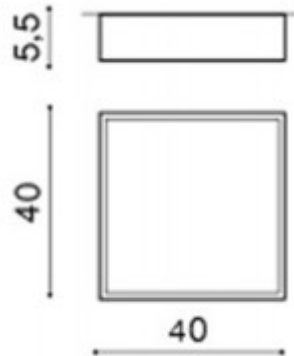

Kód	Název	Cena	Cena vč. DPH
ZA7726	TOREN S - Stropní, přisazené, čtvercové svítidlo, základna hliník, povrch bílá, difuzor akryl plast opál, LED 50W, 4200lm, teplá 3000K, 230V, IP20, tř.1, rozměry 400x400x55mm Dodavatel: A-LIGHT s.r.o., Vranovská 1226/94, 614 00 Brno, Česká republika. Tel.: +420 545 213 267, www.svetlo-svitidla-osvetleni.cz	2 900,80 Kč	3 509,97 Kč

Veškeré údaje uvedené na této stránce jsou pouze informativní a výrobce může skutečné vlastnosti výrobku z různých důvodů bez předchozího upozornění změnit. Proto je nutno se po zakoupení řídit technickými údaji a podmínkami uvedených u vlastního výrobku. Pokud skutečné vlastnosti výrobku techniky či jinak neodpovídají údajům uvedeným na této stránce, nebo požadavkům spotřebitele, lze zboží bez udání důvodu ve lhůtě stanovené zákonem vrátit.

Na veškeré zboží je vydáno prohlášení o shodě v souladu s nařízením vlády 17/2003 Sb.

Svítidla a jejich příslušenství jsou elektrotechnické výrobky a podmínky jejich instalace se řídí příslušnými harmonizovanými normami ČSN-EN. Vyhodnocení možnosti aplikace a provedení instalace musí provádět osoba s elektrotechnickou kvalifikací a platnými oprávněními. Neneseme odpovědnost za škody způsobené neodbornou instalací.

<https://www.svetlo-svitidla-osvetleni.cz/azzardo-monza-s-az2273-stropni-prisazene-ctvercove-svitidlo-zakladna-hlinik-povrch-bila-difuzor-akryl-plast-opal-led-50w-4200lm-tepla-3000k-230v-ip20-tr1-rozmary-400x400x55mm-azz>