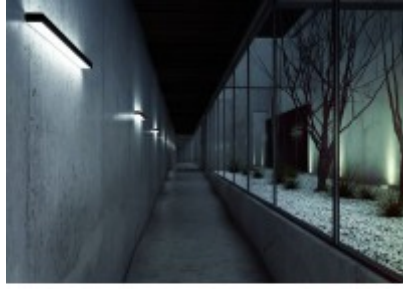

Kód	Název	Cena	Cena vč. DPH
I2.L3.600.93	IZAR II LED 7,8W - Nástěnné svítidlo, základna kov, povrch černá, difuzor plast opál, LED 7,8W, 1170lm, teplota 3000K, 230V, IP20, tř.1, 600x80x40mm, svítí nahoru/dolů Dodavatel: A-LIGHT s.r.o., Vranovská 1226/94, 614 00 Brno, Česká republika. Tel.: +420 545 213 267, www.svetlo-svitidla-osvetleni.cz	6 108,00 Kč	7 390,68 Kč

Veškeré údaje uvedené na této stránce jsou pouze informativní a výrobce může skutečné vlastnosti výrobku z různých důvodů bez předchozího upozornění změnit. Proto je nutno se po zakoupení řídit technickými údaji a podmínkami uvedených u vlastního výrobku. Pokud skutečné vlastnosti výrobku techniky či jinak neodpovídají údajům uvedeným na této stránce, nebo požadavkům spotřebitele, lze zboží bez udání důvodu ve lhůtě stanovené zákonem vrátit.

Na veškeré zboží je vydáno prohlášení o shodě v souladu s nařízením vlády 17/2003 Sb.

Svítidla a jejich příslušenství jsou elektrotechnické výrobky a podmínky jejich instalace se řídí příslušnými harmonizovanými normami ČSN-EN. Vyhodnocení možnosti aplikace a provedení instalace musí provádět osoba s elektrotechnickou kvalifikací a platnými oprávněními. Neneseme odpovědnost za škody způsobené neodbornou instalací.

<https://www.svetlo-svitidla-osvetleni.cz/lucis-izar-ii-led-78w-i2l360093-nastenne-svitidlo-zakladna-kov-povrch-cerna-difuzor-plast-opal-led-78w-1170lm-tepla-3000k-230v-ip20-tr1-600x80x40mm-sviti-nahorudolu-lusd>