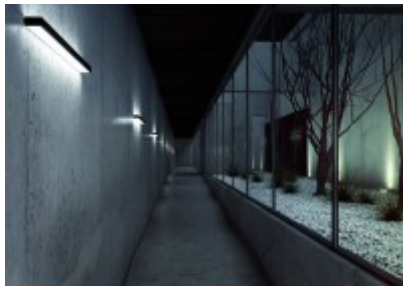

Kód	Název	Cena	Cena vč. DPH
I2.L2.900.92	IZAR II LED 24W - Nástěnné svítidlo, základna kov, povrch bílá, difuzor plast opál, LED 24W, 3580lm, neutrální 4000K, 230V, IP20, tř.1, 900x80x40mm, svítí nahoru/dolů Dodavatel: A-LIGHT s.r.o., Vranovská 1226/94, 614 00 Brno, Česká republika. Tel.: +420 545 213 267, www.svetlo-svitidla-osvetleni.cz	7 312,30 Kč	8 847,88 Kč

Veškeré údaje uvedené na této stránce jsou pouze informativní a výrobce může skutečné vlastnosti výrobku z různých důvodů bez předchozího upozornění změnit. Proto je nutno se po zakoupení řídit technickými údaji a podmínkami uvedených u vlastního výrobku. Pokud skutečné vlastnosti výrobku techniky či jinak neodpovídají údajům uvedeným na této stránce, nebo požadavkům spotřebitele, lze zboží bez udání důvodu ve lhůtě stanovené zákonem vrátit.

Na veškeré zboží je vydáno prohlášení o shodě v souladu s nařízením vlády 17/2003 Sb.

Svítidla a jejich příslušenství jsou elektrotechnické výrobky a podmínky jejich instalace se řídí příslušnými harmonizovanými normami ČSN-EN. Vyhodnocení možnosti aplikace a provedení instalace musí provádět osoba s elektrotechnickou kvalifikací a platnými oprávněními. Neneseme odpovědnost za škody způsobené neodbornou instalací.

<https://www.svetlo-svitidla-osvetleni.cz/lucis-izar-ii-led-24w-i2l290092-nastenne-svitidlo-zakladna-kov-povrch-bila-difuzor-plast-opal-led-24w-3580lm-neutralni-4000k-230v-ip20-tr1-900x80x40mm-sviti-nahorudolu-lusd>