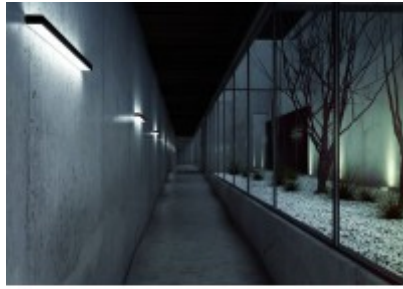

Kód	Název	Cena	Cena vč. DPH
I2.L4.1200.93	IZAR II LED 15,6W - Nástěnné svítidlo, základna kov, povrch černá, difuzor plast opál, LED 15,6W, 2460lm, neutrální 4000K, 230V, IP20, tř.1, 1200x80x40mm, svítí nahoru/dolů Dodavatel: A-LIGHT s.r.o., Vranovská 1226/94, 614 00 Brno, Česká republika. Tel.: +420 545 213 267, www.svetlo-svitidla-osvetleni.cz	10 052,80 Kč	12 163,89 Kč

Veškeré údaje uvedené na této stránce jsou pouze informativní a výrobce může skutečné vlastnosti výrobku z různých důvodů bez předchozího upozornění změnit. Proto je nutno se po zakoupení řídit technickými údaji a podmínkami uvedených u vlastního výrobku. Pokud skutečné vlastnosti výrobku techniky či jinak neodpovídají údajům uvedeným na této stránce, nebo požadavkům spotřebitele, lze zboží bez udání důvodu ve lhůtě stanovené zákonem vrátit.

Na veškeré zboží je vydáno prohlášení o shodě v souladu s nařízením vlády 17/2003 Sb.

Svítidla a jejich příslušenství jsou elektrotechnické výrobky a podmínky jejich instalace se řídí příslušnými harmonizovanými normami ČSN-EN. Vyhodnocení možnosti aplikace a provedení instalace musí provádět osoba s elektrotechnickou kvalifikací a platnými oprávněními. Neneseme odpovědnost za škody způsobené neodbornou instalací.

<https://www.svetlo-svitidla-osvetleni.cz/lucis-izar-ii-led-156w-i2l4120093-nastenne-svitidlo-zakladna-kov-povrch-cerna-difuzor-plast-opal-led-156w-2460lm-neutralni-4000k-230v-ip20-tr1-1200x80x40mm-sviti-nahorudolu-lusd>