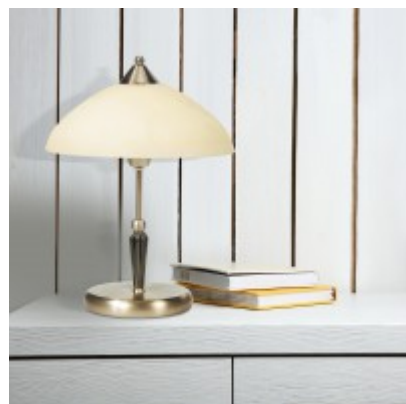

Další specifikace:

Použití: Místní osvětlení pro čtení a podobně.

Výhodné vlastnosti: Dobrá cenová relace, klasický design.

Popis: Základna kov.

Napájení: 230V/50Hz

Patice světelného zdroje: E14 - velmi často používaný světelný zdroj, jako jsou běžné žárovky, úsporné žárovky, led žárovky na 230V

Způsob připojení svítidla: Přívodní kabel je opatřen vidlicí, která se zasune do zásuvky 230V.

Krytí: IP20 - Výrobek je určen pro instalaci v suchém prostředí v interiérech.

Třída zařízení: II, Ochrana je zajištěna dvojitou izolací.

Rozměry: d=300mm, h=410mm. Uváděné rozměry jsou pouze informativní a výrobce je může změnit.

Materiál tělesa: Kov.

Povrchová úprava tělesa: Bronz.

Materiál stínítka: Kov

Vypínač součástí výrobku: ANO - na kabelu.

Regulace - stmívání - součástí výrobku: NE.

Možnost přídavné regulace - stmívání: ANO - v závislosti na možnostech stmívání použitého světelného zdroje.

Podmínka montážní polohy: Stolní lampa.

Úspora: Zařízení šetří až 80% elektrické energie v porovnání s klasickou žárovkou v případě použití úsporných žárovek, nebo LED světelného zdroje..

Ke zboží JE potřebné další příslušenství které NENÍ součástí balení výrobku: Světelný zdroj NENÍ součástí balení.

Záruka: 24 měsíců.

Obvyklá dodací lhůta: 10 dnů.

Obrázky produktu a ukázky realizace:

Kód	Název	Cena	Cena vč. DPH
1827	MYRCIA TL 1x40W, E14 - Stolní lampa, těleso kov, povrch bronz, stínítka sklo krémová, pro žárovku 1x40W, E14, 230V, IP20, tř.2, rozměry d=300mm, h=410mm, vč. vypínače na kabelu.	1 318,80 Kč	1 595,75 Kč
Dodavatel: A-LIGHT s.r.o., Vranovská 1226/94, 614 00 Brno, Česká republika. Tel.: +420 545 213 267, www.svetlo-svitidla-osvetleni.cz