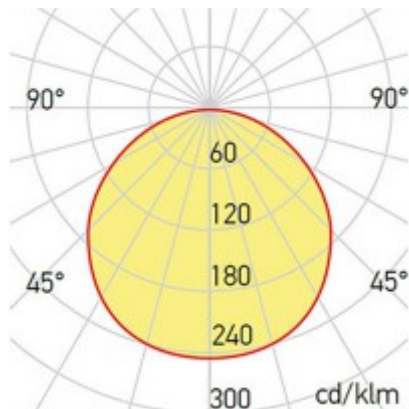

Kód	Název	Cena	Cena vč. DPH
IC97DDNDS	LUSO IP44 - Stropní, přisazené svítidlo, materiál hliník, povrch bílá, difuzor plast opál, LED 9W, teplá 3000K, 230V, do koupelny IP44, Ra80, tř.1, rozměry d=85mm, h=85mm Dodavatel: A-LIGHT s.r.o., Vranovská 1226/94, 614 00 Brno, Česká republika. Tel.: +420 545 213 267, www.svetlo-svitidla-osvetleni.cz	946,00 Kč	1 144,66 Kč

Veškeré údaje uvedené na této stránce jsou pouze informativní a výrobce může skutečné vlastnosti výrobku z různých důvodů bez předchozího upozornění změnit. Proto je nutno se po zakoupení řídit technickými údaji a podmínkami uvedených u vlastního výrobku. Pokud skutečné vlastnosti výrobku techniky či jinak neodpovídají údajům uvedeným na této stránce, nebo požadavkům spotřebitele, lze zboží bez udání důvodu ve lhůtě stanovené zákonem vrátit.

Na veškeré zboží je vydáno prohlášení o shodě v souladu s nařízením vlády 17/2003 Sb.

Svítidla a jejich příslušenství jsou elektrotechnické výrobky a podmínky jejich instalace se řídí příslušnými harmonizovanými normami ČSN-EN. Vyhodnocení možnosti aplikace a provedení instalace musí provádět osoba s elektrotechnickou kvalifikací a platnými oprávněními. Neneseme odpovědnost za škody způsobené neodbornou instalací.

<https://www.svetlo-svitidla-osvetleni.cz/arelux-xroll-rx02wmmwh-stropni-prisazene-svitidlo-material-hlinik-povrch-bila-difuzor-plast-opal-led-9w-tepla-3000k-230v-do-koupelny-ip44-ra80-tr1-rozmary-d85mm-h85mm-ari0>