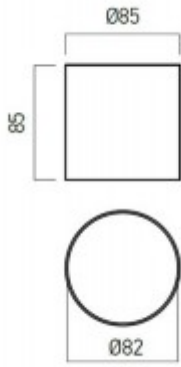

Kód	Název	Cena	Cena vč. DPH
IC97DDNDS	LUSO IP44 - Stropní, přisazené svítidlo, materiál hliník, povrch bílá, difuzor plast opál, LED 9W, teplá 3000K, 230V, do koupelny IP44, Ra80, tř.1, rozměry d=85mm, h=85mm Dodavatel: A-LIGHT s.r.o., Vranovská 1226/94, 614 00 Brno, Česká republika. Tel.: +420 545 213 267, www.svetlo-svitidla-osvetleni.cz	946,00 Kč	1 144,66 Kč

Veškeré údaje uvedené na této stránce jsou pouze informativní a výrobce může skutečné vlastnosti výrobku z různých důvodů bez předchozího upozornění změnit. Proto je nutno se po zakoupení řídit technickými údaji a podmínkami uvedených u vlastního výrobku. Pokud skutečné vlastnosti výrobku techniky či jinak neodpovídají údajům uvedeným na této stránce, nebo požadavkům spotřebitele, lze zboží bez udání důvodu ve lhůtě stanovené zákonem vrátit.

Na veškeré zboží je vydáno prohlášení o shodě v souladu s nařízením vlády 17/2003 Sb.

Svítidla a jejich příslušenství jsou elektrotechnické výrobky a podmínky jejich instalace se řídí příslušnými harmonizovanými normami ČSN-EN. Vyhodnocení možnosti aplikace a provedení instalace musí provádět osoba s elektrotechnickou kvalifikací a platnými oprávněními. Neneseme odpovědnost za škody způsobené neodbornou instalací.

<https://www.svetlo-svitidla-osvetleni.cz/arelux-xroll-rx02wmmwh-stropni-prisazene-svitidlo-material-hlinik-povrch-bila-difuzor-plast-opal-led-9w-tepla-3000k-230v-do-koupelny-ip44-ra80-tr1-rozmary-d85mm-h85mm-ari0>