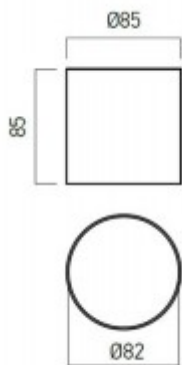

Kód	Název	Cena	Cena vč. DPH
IC97DDNDS	LUSO IP44 - Stropní, přisazené svítidlo, materiál hliník, povrch bílá, difuzor plast opál, LED 9W, teplá 3000K, 230V, do koupelny IP44, Ra80, tř.1, rozměry d=85mm, h=85mm Dodavatel: A-LIGHT s.r.o., Vranovská 1226/94, 614 00 Brno, Česká republika. Tel.: +420 545 213 267, www.svetlo-svitidla-osvetleni.cz	946,00 Kč	1 144,66 Kč

Veškeré údaje uvedené na této stránce jsou pouze informativní a výrobce může skutečné vlastnosti výrobku z různých důvodů bez předchozího upozornění změnit. Proto je nutno se po zakoupení řídit technickými údaji a podmínkami uvedených u vlastního výrobku. Pokud skutečné vlastnosti výrobku techniky či jinak neodpovídají údajům uvedeným na této stránce, nebo požadavkům spotřebitele, lze zboží bez udání důvodu ve lhůtě stanovené zákonem vrátit.

Na veškeré zboží je vydáno prohlášení o shodě v souladu s nařízením vlády 17/2003 Sb.

Svítidla a jejich příslušenství jsou elektrotechnické výrobky a podmínky jejich instalace se řídí příslušnými harmonizovanými normami ČSN-EN. Vyhodnocení možnosti aplikace a provedení instalace musí provádět osoba s elektrotechnickou kvalifikací a platnými oprávněními. Neneseme odpovědnost za škody způsobené neodbornou instalací.

<https://www.svetlo-svitidla-osvetleni.cz/arelux-xroll-rx02wmmwh-stropni-prisazene-svitidlo-material-hlinik-povrch-bila-difuzor-plast-opal-led-9w-tepla-3000k-230v-do-koupelny-ip44-ra80-tr1-rozmary-d85mm-h85mm-ari0>