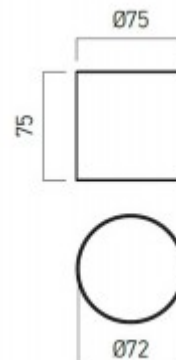

Další specifikace:

Použití: Osvětlení moderních interiérů, zejména na chodbách atd.

Výhodné vlastnosti: LED světelné zdroje se vyznačují nízkou spotřebou elektrické energie, nízkou teplotou, dlouhou dobou života světelného zdroje, okamžitým startem na plný svit bez blikání.

Popis: Základna hliník, difuzor plast.

Napájení: 230V/50Hz

Energeticky úsporný LED světelný zdroj, svítivost LED cca 80lm/W,

Způsob připojení svítidla: Přívodní kabel se zapojí do svorkovnice.

Krytí: IP44 - Odolnost proti netlakové vodě stříkající ze všech stran - venkovní prostory vystavené dešti, v koupelnách nejméně zóna 1

Třída zařízení: I, Pro ochranu neživých částí je použit ochranný vodič PE.

Rozměry: dle typu. Uváděné rozměry jsou pouze informativní a výrobce je může změnit.

Materiál tělesa: Hliník.

Povrchová úprava tělesa: Bílá

Materiál difusoru: Plast

Vypínač součástí výrobku: NE.

Regulace - stmívání - součástí výrobku: NE.

Možnost přídavné regulace - stmívání: NE, tento LED světelný zdroj, nelze stmívat běžnými žárovkovými, ani jinými stmívači.

Podmínka montážní polohy: Stropní montáž.

Úspora: Zařízení šetří až 80% elektrické energie v porovnání s klasickou žárovkou.

Ke zboží NENÍ potřebné další příslušenství: Světelný zdroj JE součástí svítidla, napájecí zdroj JE součástí balení.

Záruka: 24 měsíců.

Obvyklá dodací lhůta: 3 týdny.

Obrázky produktu a ukázky realizace: