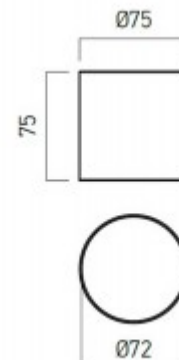

Další specifikace:

Použití: Osvětlení moderních interiérů, zejména na chodbách atd.

Výhodné vlastnosti: LED světelné zdroje se vyznačují nízkou spotřebou elektrické energie, nízkou teplotou, dlouhou dobou života světelného zdroje, okamžitým startem na plný svit bez blikání.

Popis: Základna hliník, difuzor plast.

Napájení: 230V/50Hz

Energeticky úsporný LED světelný zdroj, svítivost LED cca 80lm/W,

Způsob připojení svítidla: Přívodní kabel se zapojí do svorkovnice.

Krytí: IP44 - Odolnost proti netlakové vodě stříkající ze všech stran - venkovní prostory vystavené dešti, v koupelnách nejméně zóna 1

Třída zařízení: I, Pro ochranu neživých částí je použit ochranný vodič PE.

Rozměry: dle typu. Uváděné rozměry jsou pouze informativní a výrobce je může změnit.

Materiál tělesa: Hliník.

Povrchová úprava tělesa: Bílá

Materiál difusoru: Plast

Vypínač součástí výrobku: NE.

Regulace - stmívání - součástí výrobku: NE.

Možnost přídavné regulace - stmívání: NE, tento LED světelný zdroj, nelze stmívat běžnými žárovkovými, ani jinými stmívači.

Podmínka montážní polohy: Stropní montáž.

Úspora: Zařízení šetří až 80% elektrické energie v porovnání s klasickou žárovkou.

Ke zboží NENÍ potřebné další příslušenství: Světelný zdroj JE součástí svítidla, napájecí zdroj JE součástí balení.

Záruka: 24 měsíců.

Obvyklá dodací lhůta: 3 týdny.

Obrázky produktu a ukázky realizace: