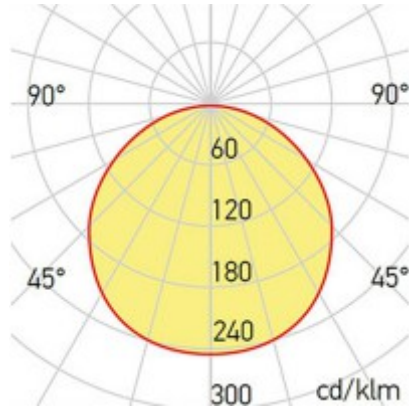

Kód	Název	Cena	Cena vč. DPH
IC97DDNDS	LUSO IP44 - Stropní, přisazené svítidlo, materiál hliník, povrch bílá, difuzor plast opál, LED 9W, teplá 3000K, 230V, do koupelny IP44, Ra80, tř.1, rozměry d=85mm, h=85mm Dodavatel: A-LIGHT s.r.o., Vranovská 1226/94, 614 00 Brno, Česká republika. Tel.: +420 545 213 267, www.svetlo-svitidla-osvetleni.cz	946,00 Kč	1 144,66 Kč

Veškeré údaje uvedené na této stránce jsou pouze informativní a výrobce může skutečné vlastnosti výrobku z různých důvodů bez předchozího upozornění změnit. Proto je nutno se po zakoupení řídit technickými údaji a podmínkami uvedených u vlastního výrobku. Pokud skutečné vlastnosti výrobku techniky či jinak neodpovídají údajům uvedeným na této stránce, nebo požadavkům spotřebitele, lze zboží bez udání důvodu ve lhůtě stanovené zákonem vrátit.

Na veškeré zboží je vydáno prohlášení o shodě v souladu s nařízením vlády 17/2003 Sb.

Svítidla a jejich příslušenství jsou elektrotechnické výrobky a podmínky jejich instalace se řídí příslušnými harmonizovanými normami ČSN-EN. Vyhodnocení možnosti aplikace a provedení instalace musí provádět osoba s elektrotechnickou kvalifikací a platnými oprávněními. Neneseme odpovědnost za škody způsobené neodbornou instalací.

<https://www.svetlo-svitidla-osvetleni.cz/arelux-xroll-rx02wmmwh-stropni-prisazene-svitidlo-material-hlinik-povrch-bila-difuzor-plast-opal-led-9w-tepla-3000k-230v-do-koupelny-ip44-ra80-tr1-rozmary-d85mm-h85mm-ari0>