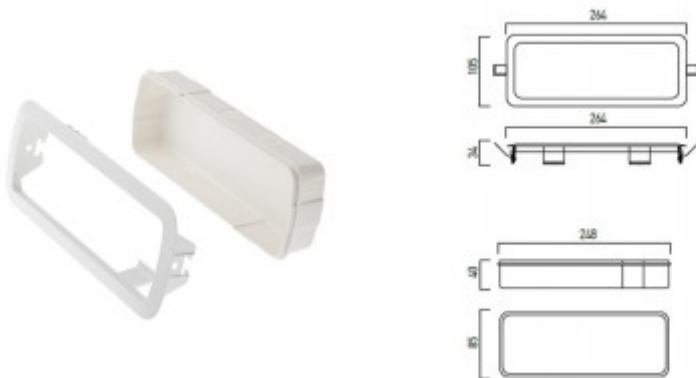

XRUN

Montážní box pro částečné vestavení nouzového svítidla, materiál ABS, povrch bílá, rozměry 264x105x34mm

Popis:

Montážní box pro částečné vestavení nouzového svítidla, materiál ABS, povrch bílá, rozměry 264x105x34mm

Další specifikace:

Použití: Pro částečné vestavení nouzového svítidla

Rozměry: 264x105x34mm. Uváděné rozměry jsou pouze informativní a výrobce je může změnit.

Materiál tělesa: ABS.

Povrchová úprava tělesa: Bílá

Podmínka montážní polohy: Vestavný stropní rám

Ke zboží JE potřebné další příslušenství které NENÍ součástí balení výrobku: Nouzové svítidlo NENÍ součástí balení, světelný zdroj (není součástí balení), lze objednat samostatně, viz doporučené příslušenství.

Záruka: 24 měsíců.

Obvyklá dodací lhůta: 3 týdny.

Obrázky produktu a ukázky realizace:

Kód	Název	Cena	Cena vč. DPH
RN01RB	XRUN - Montážní box pro částečné vestavení nouzového svítidla, materiál ABS, povrch bílá, rozměry 264x105x34mm Dodavatel: A-LIGHT s.r.o., Vranovská 1226/94, 614 00 Brno, Česká republika. Tel.: +420 545 213 267, www.svetlo-svitidla-osvetleni.cz	94,00 Kč	113,74 Kč