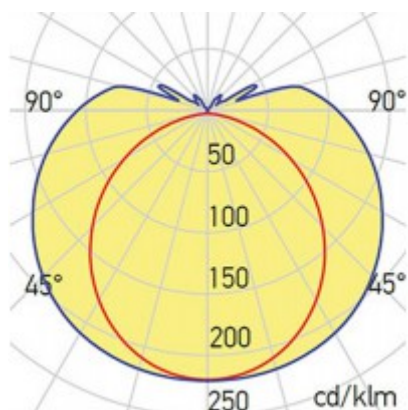

Kód	Název	Cena	Cena vč. DPH
NR97MDNDS	NOLEN IP44 - Nástěnné, přisazené svítidlo, těleso hliník, povrch bílá, difuzor plast PC opál, LED 14W, 1294lm, neutrální 4000K, 230V, do koupelny IP44, Ra80, tř.2, rozměry 30x70x902mm Dodavatel: A-LIGHT s.r.o., Vranovská 1226/94, 614 00 Brno, Česká republika. Tel.: +420 545 213 267, www.svetlo-svitidla-osvetleni.cz	1 756,00 Kč	2 124,76 Kč

Veškeré údaje uvedené na této stránce jsou pouze informativní a výrobce může skutečné vlastnosti výrobku z různých důvodů bez předchozího upozornění změnit. Proto je nutno se po zakoupení řídit technickými údaji a podmínkami uvedených u vlastního výrobku. Pokud skutečné vlastnosti výrobku techniky či jinak neodpovídají údajům uvedeným na této stránce, nebo požadavkům spotřebitele, lze zboží bez udání důvodu ve lhůtě stanovené zákonem vrátit.

Na veškeré zboží je vydáno prohlášení o shodě v souladu s nařízením vlády 17/2003 Sb.

Svítidla a jejich příslušenství jsou elektrotechnické výrobky a podmínky jejich instalace se řídí příslušnými harmonizovanými normami ČSN-EN. Vyhodnocení možnosti aplikace a provedení instalace musí provádět osoba s elektrotechnickou kvalifikací a platnými oprávněními. Neneseme odpovědnost za škody způsobené neodbornou instalací.

<https://www.svetlo-svitidla-osvetleni.cz/arelux-xmiro-mi02nwmwh-nastenne-prisazene-svitidlo-teleso-hlinik-povrch-bila-difuzor-plast-pc-opal-led-14w-1294lm-neutralni-4000k-230v-do-koupelny-ip44-ra80-tr2-rozmary-30x70x902mm-ar10>