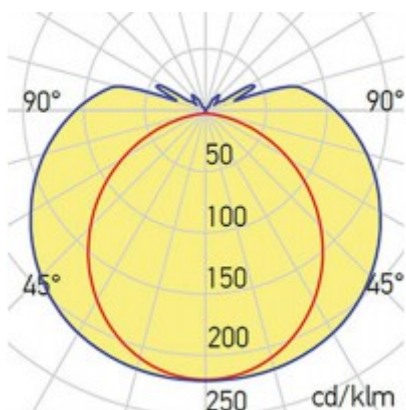

Kód	Název	Cena	Cena vč. DPH
NR97MDNDS	NOLEN IP44 - Nástěnné, přisazené svítidlo, těleso hliník, povrch bílá, difuzor plast PC opál, LED 14W, 1294lm, neutrální 4000K, 230V, do koupelny IP44, Ra80, tř.2, rozměry 30x70x902mm Dodavatel: A-LIGHT s.r.o., Vranovská 1226/94, 614 00 Brno, Česká republika. Tel.: +420 545 213 267, www.svetlo-svitidla-osvetleni.cz	1 756,00 Kč	2 124,76 Kč

Veškeré údaje uvedené na této stránce jsou pouze informativní a výrobce může skutečné vlastnosti výrobku z různých důvodů bez předchozího upozornění změnit. Proto je nutno se po zakoupení řídit technickými údaji a podmínkami uvedených u vlastního výrobku. Pokud skutečné vlastnosti výrobku techniky či jinak neodpovídají údajům uvedeným na této stránce, nebo požadavkům spotřebitele, lze zboží bez udání důvodu ve lhůtě stanovené zákonem vrátit.

Na veškeré zboží je vydáno prohlášení o shodě v souladu s nařízením vlády 17/2003 Sb.

Svítlidla a jejich příslušenství jsou elektrotechnické výrobky a podmínky jejich instalace se řídí příslušnými harmonizovanými normami ČSN-EN. Vyhodnocení možnosti aplikace a provedení instalace musí provádět osoba s elektrotechnickou kvalifikací a platnými oprávněními. Neneseme odpovědnost za škody způsobené neodbornou instalací.

<https://www.svetlo-svitidla-osvetleni.cz/arelux-xmiro-mi02nwmwh-nastenne-prisazene-svitidlo-teleso-hlinik-povrch-bila-difuzor-plast-pc-opal-led-14w-1294lm-neutralni-4000k-230v-do-koupelny-ip44-ra80-tr2-rozmary-30x70x902mm-ar10>