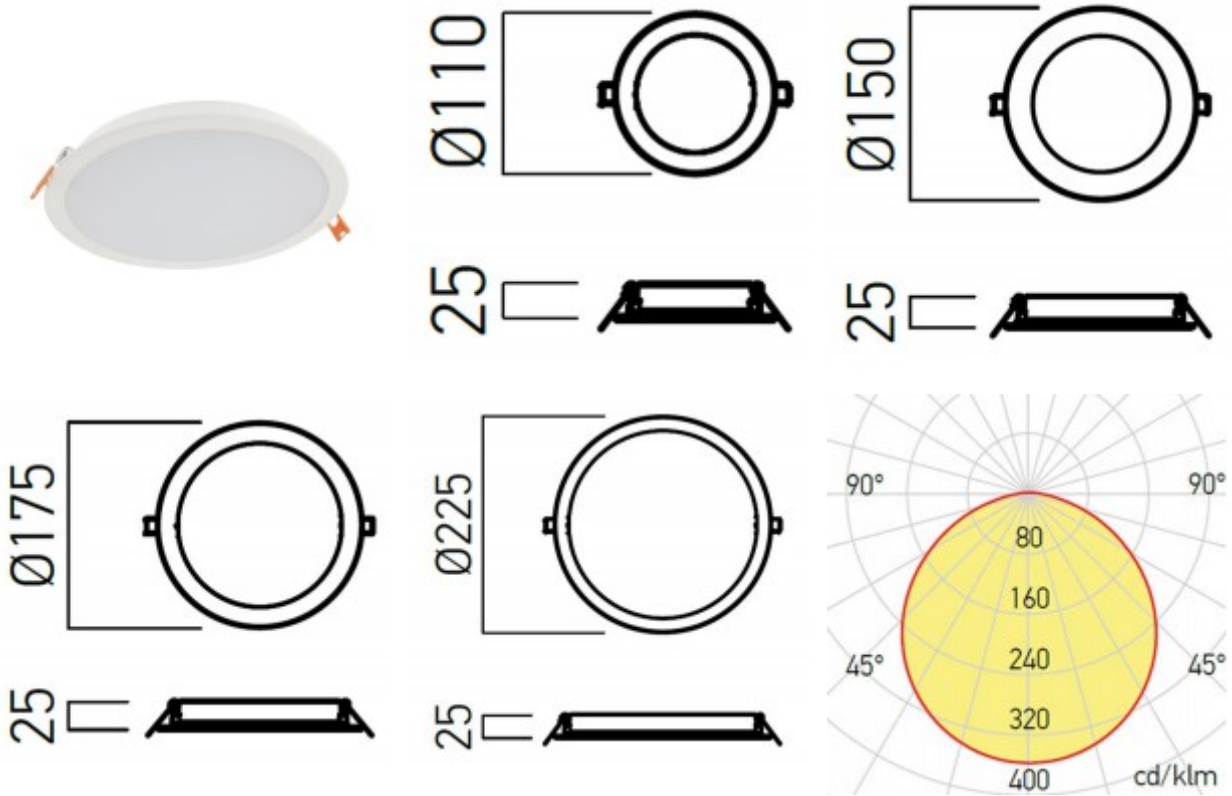

Kód	Název	Cena	Cena vč. DPH
UXI98DDNDS	PORAD KRUH - Stropní, podhledové, kruhové svítidlo, těleso hliník, povrch bílá, difuzor plast opál, LED 6W, teplota 3000K, 429lm, vyzař. úhel 120°, 230V, IP20, Ra80, tř.2, rozměry d=110mm, h=25mm Dodavatel: A-LIGHT s.r.o., Vranovská 1226/94, 614 00 Brno, Česká republika. Tel.: +420 545 213 267, www.svetlo-svitidla-osvetleni.cz	442,00 Kč	534,82 Kč

Veškeré údaje uvedené na této stránce jsou pouze informativní a výrobce může skutečné vlastnosti výrobku z různých důvodů bez předchozího upozornění změnit. Proto je nutno se po zakoupení řídit technickými údaji a podmínkami uvedených u vlastního výrobku. Pokud skutečné vlastnosti výrobku techniky či jinak neodpovídají údajům uvedeným na této stránce, nebo požadavkům spotřebitele, lze zboží bez udání důvodu ve lhůtě stanovené zákonem vrátit.

Na veškeré zboží je vydáno prohlášení o shodě v souladu s nařízením vlády 17/2003 Sb.

Svítidla a jejich příslušenství jsou elektrotechnické výrobky a podmínky jejich instalace se řídí příslušnými harmonizovanými normami ČSN-EN.

Vyhodnocení možnosti aplikace a provedení instalace musí provádět osoba s elektrotechnickou kvalifikací a platnými oprávněními.

Neneseme odpovědnost za škody způsobené neodbornou instalací.

<https://www.svetlo-svitidla-osvetleni.cz/arelux-xface-fcr01wwwwh-stropni-vestavne-kruhove-svitidlo-teleso-hlinik-povrch-bila-difuzor-plast-opal-led-6w-tepla-3000k-429lm-vyzar-uhel-120-230v-ip20-ra80-tr2-rozmary-d110mm-h25mm-ar10>