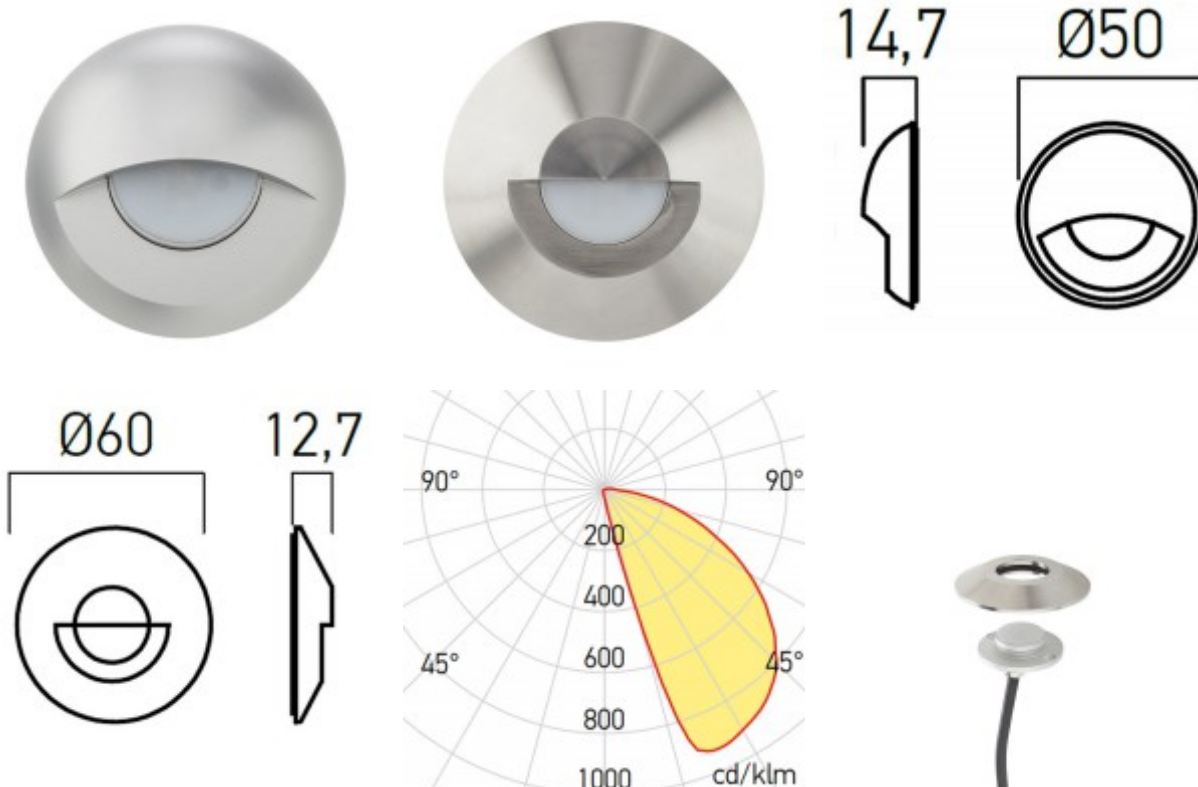

GLARIA POUZE KRYT SVÍTIDLA VÝŘEZ

Dekoratívni kryt pro přisazené, venkovní svítidlo, materiál hliník, povrch broušený, detail oční víčko, IP67, IK06, rozměry d=50mm, h=14,7mm, POUZE KRYT SVÍTIDLA

Popis:

Dekoratívni kryt pro přisazené, venkovní svítidlo, materiál hliník/nerez, povrch broušený, detail oční víčko/půlkrový výřez, IP67, IK06, rozměry dle typu, POUZE KRYT SVÍTIDLA

Další specifikace:

Krytí: IP67 - Možnost občasného zaplavení vodou max 30minut, max 1m pod hladinou, v koupelnách nejméně zóna 0

Rozměry: dle typu. Uváděné rozměry jsou pouze informativní a výrobce je může změnit.

Materiál tělesa: Hliník nebo nerez

Povrchová úprava tělesa: Broušený

Podmínka montážní polohy: Není.

Ke zboží JE potřebné další příslušenství které NENÍ součástí balení výrobku: Svítidlo NENÍ součástí balení, světelný zdroj (není součástí balení), lze objednat samostatně, viz doporučené příslušenství.

Záruka: 24 měsíců.

Obvyklá dodací lhůta: 3 týdny.

Obrázky produktu a ukázky realizace:

Kód	Název	Cena	Cena vč. DPH
WP98VBZO	GLARIA POUZE KRYT SVÍTIDLA VÝŘEZ - Dekoratívni kryt pro přisazené, venkovní svítidlo, materiál hliník, povrch broušený, detail oční víčko, IP67, IK06, rozměry d=50mm, h=14,7mm, POUZE KRYT SVÍTIDLA Dodavatel: A-LIGHT s.r.o., Vranovská 1226/94, 614 00 Brno, Česká republika. Tel.: +420 545 213 267, www.svetlo-svitidla-osvetleni.cz	358,90 Kč	434,27 Kč

Veškeré údaje uvedené na této stránce jsou pouze informativní a výrobce může skutečné vlastnosti výrobku z různých důvodů bez předchozího upozornění změnit. Proto je nutno se po zakoupení řídit technickými údaji a podmínkami uvedených u vlastního výrobku. Pokud skutečné vlastnosti výrobku techniky či jinak neodpovídají údajům uvedeným na této stránce, nebo