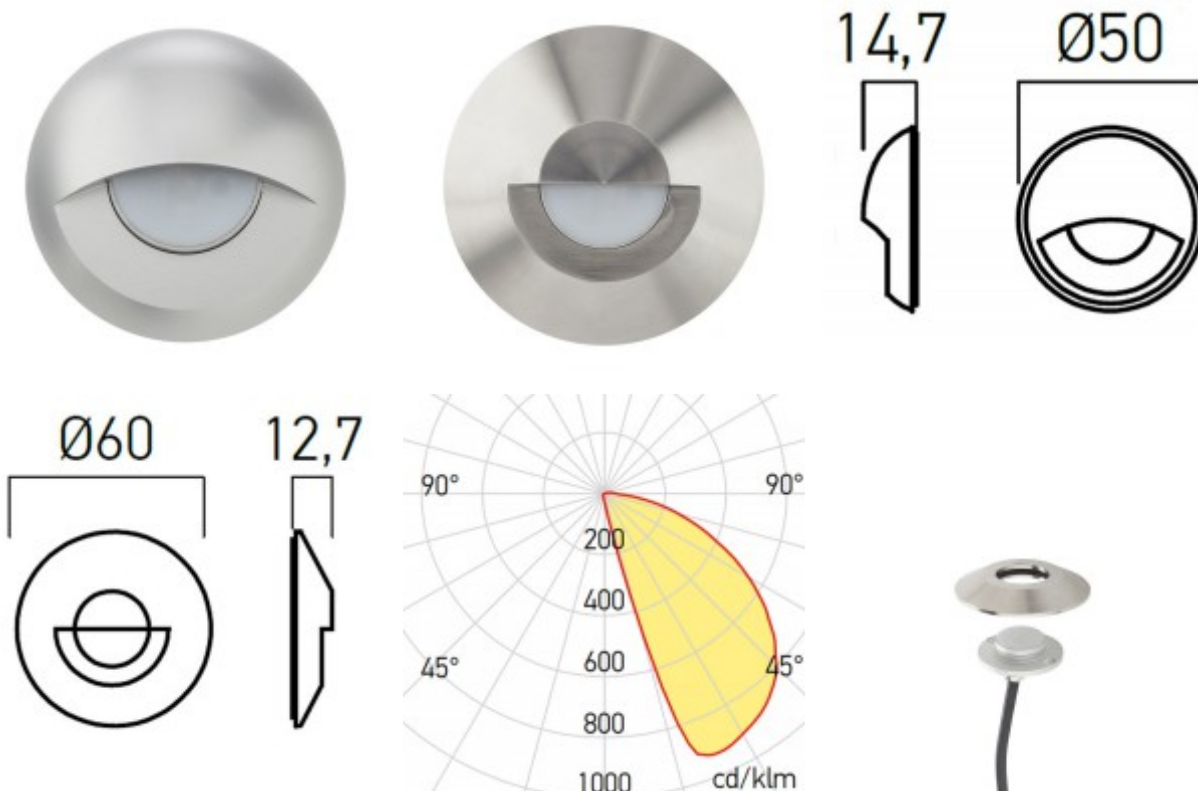

GLARIA POUZE KRYT SVÍTIDLA VÝŘEZ

Dekoratívni kryt pro přisazené, venkovní svítidlo, materiál hliník, povrch broušený, detail oční víčko, IP67, IK06, rozměry d=50mm, h=14,7mm, POUZE KRYT SVÍTIDLA

Popis:

Dekoratívni kryt pro přisazené, venkovní svítidlo, materiál hliník/nerez, povrch broušený, detail oční víčko/půlkrový výřez, IP67, IK06, rozměry dle typu, POUZE KRYT SVÍTIDLA

Další specifikace:

Krytí: IP67 - Možnost občasného zaplavení vodou max 30minut, max 1m pod hladinou, v koupelnách nejméně zóna 0

Rozměry: dle typu. Uváděné rozměry jsou pouze informativní a výrobce je může změnit.

Materiál tělesa: Hliník nebo nerez

Povrchová úprava tělesa: Broušený

Podmínka montážní polohy: Není.

Ke zboží JE potřebné další příslušenství které NENÍ součástí balení výrobku: Svítidlo NENÍ součástí balení, světelný zdroj (není součástí balení), lze objednat samostatně, viz doporučené příslušenství.

Záruka: 24 měsíců.

Obvyklá dodací lhůta: 3 týdny.

Obrázky produktu a ukázky realizace:

Kód	Název	Cena	Cena vč. DPH
WP98VBZO	GLARIA POUZE KRYT SVÍTIDLA VÝŘEZ - Dekoratívni kryt pro přisazené, venkovní svítidlo, materiál hliník, povrch broušený, detail oční víčko, IP67, IK06, rozměry d=50mm, h=14,7mm, POUZE KRYT SVÍTIDLA Dodavatel: A-LIGHT s.r.o., Vranovská 1226/94, 614 00 Brno, Česká republika. Tel.: +420 545 213 267, www.svetlo-svitidla-osvetleni.cz	358,90 Kč	434,27 Kč

Veškeré údaje uvedené na této stránce jsou pouze informativní a výrobce může skutečné vlastnosti výrobku z různých důvodů bez předchozího upozornění změnit. Proto je nutno se po zakoupení řídit technickými údaji a podmínkami uvedených u vlastního výrobku. Pokud skutečné vlastnosti výrobku techniky či jinak neodpovídají údajům uvedeným na této stránce, nebo