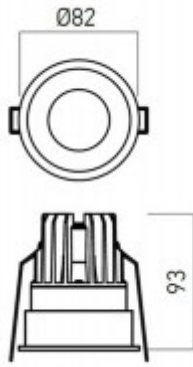

Kód	Název	Cena	Cena vč. DPH
XF97DD49TW	BELORS 500MA - Stropní, podhledové, bodové komínkové svítidlo, materiál hliník, povrch zlatá, krycí sklo číré, LED 11W, teplota 3000K, 500mA, vyzář. úhel 50°, IP20, Ra90, tř.3, d=82mm, h=75mm, trafo samostatné Dodavatel: A-LIGHT s.r.o., Vranovská 1226/94, 614 00 Brno, Česká republika. Tel.: +420 545 213 267, www.svetlo-svitidla-osvetleni.cz	1 812,00 Kč	2 192,52 Kč

Veškeré údaje uvedené na této stránce jsou pouze informativní a výrobce může skutečné vlastnosti výrobku z různých důvodů bez předchozího upozornění změnit. Proto je nutno se po zakoupení řídit technickými údaji a podmínkami uvedených u vlastního výrobku. Pokud skutečné vlastnosti výrobku techniky či jinak neodpovídají údajům uvedeným na této stránce, nebo požadavkům spotřebitele, lze zboží bez udání důvodu ve lhůtě stanovené zákonem vrátit.

Na veškeré zboží je vydáno prohlášení o shodě v souladu s nařízením vlády 17/2003 Sb.

Svítidla a jejich příslušenství jsou elektrotechnické výrobky a podmínky jejich instalace se řídí příslušnými harmonizovanými normami ČSN-EN. Vyhodnocení možnosti aplikace a provedení instalace musí provádět osoba s elektrotechnickou kvalifikací a platnými oprávněními. Neneseme odpovědnost za škody způsobené neodbornou instalací.

<https://www.svetlo-svitidla-osvetleni.cz/arelux-xclub-cu02ww50gd-stropni-vestavne-bodove-kominkove-svitidlo-material-hlinik-povrch-zlata-kryci-sklo-cire-led-11w-tepla-3000k-500ma-vyza-r-uhel-50-ip20-ra90-tr3-d82mm-h75mm-trafo-samostatne-ar10>