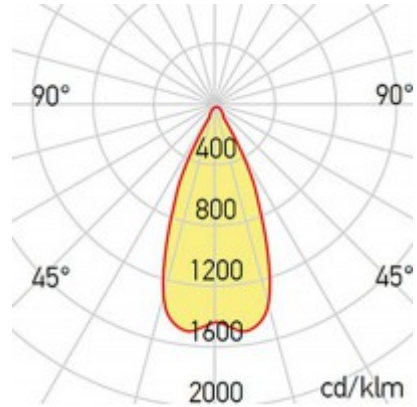

Kód	Název	Cena	Cena vč. DPH
XF97DD49TW	BELORS 500MA - Stropní, podhledové, bodové komínkové svítidlo, materiál hliník, povrch zlatá, krycí sklo číré, LED 11W, teplota 3000K, 500mA, vyzář. úhel 50°, IP20, Ra90, tř.3, d=82mm, h=75mm, trafo samostatné Dodavatel: A-LIGHT s.r.o., Vranovská 1226/94, 614 00 Brno, Česká republika. Tel.: +420 545 213 267, www.svetlo-svitidla-osvetleni.cz	1 812,00 Kč	2 192,52 Kč

Veškeré údaje uvedené na této stránce jsou pouze informativní a výrobce může skutečné vlastnosti výrobku z různých důvodů bez předchozího upozornění změnit. Proto je nutno se po zakoupení řídit technickými údaji a podmínkami uvedených u vlastního výrobku. Pokud skutečné vlastnosti výrobku techniky či jinak neodpovídají údajům uvedeným na této stránce, nebo požadavkům spotřebitele, lze zboží bez udání důvodu ve lhůtě stanovené zákonem vrátit.

Na veškeré zboží je vydáno prohlášení o shodě v souladu s nařízením vlády 17/2003 Sb.

Svítidla a jejich příslušenství jsou elektrotechnické výrobky a podmínky jejich instalace se řídí příslušnými harmonizovanými normami ČSN-EN. Vyhodnocení možnosti aplikace a provedení instalace musí provádět osoba s elektrotechnickou kvalifikací a platnými oprávněními. Neneseme odpovědnost za škody způsobené neodbornou instalací.

<https://www.svetlo-svitidla-osvetleni.cz/arelux-xclub-cu02ww50gd-stropni-vestavne-bodove-kominkove-svitidlo-material-hlinik-povrch-zlata-kryci-sklo-cire-led-11w-tepla-3000k-500ma-vyza-r-uhel-50-ip20-ra90-tr3-d82mm-h75mm-trafo-samostatne-ar10>