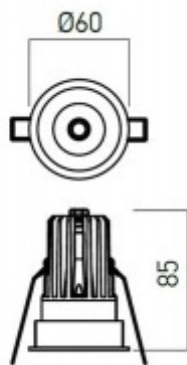

Kód	Název	Cena	Cena vč. DPH
XF98MD63NDS	BELORS 350MA - Stropní, podhledové, bodové komínkové svítidlo, materiál hliník, povrch bílá, krycí sklo čiré, LED 7W, neutrální 4000K, 350mA, vyzař. úhel 36°, IP20, Ra80, tř.3, d=60mm, h=85mm, trafo samostatně Dodavatel: A-LIGHT s.r.o., Vranovská 1226/94, 614 00 Brno, Česká republika. Tel.: +420 545 213 267, www.svetlo-svitidla-osvetleni.cz	1 398,00 Kč	1 691,58 Kč

Doporučené příslušenství:

Kód	Název	Cena	Cena vč. DPH
XFH8YP	BELORS MONTÁŽNÍ RÁM - Dekorativní rámeček jednonásobný, pro stropní, vestavné, komínkové, bodové svítidlo, materiál hliník, povrch černá, rozměry 70x70x3mm Dodavatel: A-LIGHT s.r.o., Vranovská 1226/94, 614 00 Brno, Česká republika. Tel.: +420 545 213 267, www.svetlo-svitidla-osvetleni.cz	224,00 Kč	271,04 Kč
XFH8NDS	BELORS MONTÁŽNÍ RÁM - Dekorativní rámeček jednonásobný, pro stropní, vestavné, komínkové, bodové svítidlo, materiál hliník, povrch bílá, rozměry 70x70x3mm Dodavatel: A-LIGHT s.r.o., Vranovská 1226/94, 614 00 Brno, Česká republika. Tel.: +420 545 213 267, www.svetlo-svitidla-osvetleni.cz	224,00 Kč	271,04 Kč
XFH7YP	BELORS MONTÁŽNÍ RÁM - Dekorativní rámeček dvojnásobný, pro stropní, vestavné, komínkové, bodové svítidlo, materiál hliník, povrch černá, rozměry 70x135x3mm Dodavatel: A-LIGHT s.r.o., Vranovská 1226/94, 614 00 Brno, Česká republika. Tel.: +420 545 213 267, www.svetlo-svitidla-osvetleni.cz	442,00 Kč	534,82 Kč
XFH7NDS	BELORS MONTÁŽNÍ RÁM - Dekorativní rámeček dvojnásobný, pro stropní, vestavné, komínkové, bodové svítidlo, materiál hliník, povrch bílá, rozměry 70x135x3mm Dodavatel: A-LIGHT s.r.o., Vranovská 1226/94, 614 00 Brno, Česká republika. Tel.: +420 545 213 267, www.svetlo-svitidla-osvetleni.cz	442,00 Kč	534,82 Kč
XFH6YP	BELORS MONTÁŽNÍ RÁM - Dekorativní rámeček trojnásobný, pro stropní, vestavné, komínkové, bodové svítidlo, materiál hliník, povrch černá, rozměry 70x200x3mm Dodavatel: A-LIGHT s.r.o., Vranovská 1226/94, 614 00 Brno, Česká republika. Tel.: +420 545 213 267, www.svetlo-svitidla-osvetleni.cz	590,00 Kč	713,90 Kč
XFH6NDS	BELORS MONTÁŽNÍ RÁM - Dekorativní rámeček trojnásobný, pro stropní, vestavné, komínkové, bodové svítidlo, materiál hliník, povrch bílá, rozměry 70x200x3mm Dodavatel: A-LIGHT s.r.o., Vranovská 1226/94, 614 00 Brno, Česká republika. Tel.: +420 545 213 267, www.svetlo-svitidla-osvetleni.cz	590,00 Kč	713,90 Kč

Veškeré údaje uvedené na této stránce jsou pouze informativní a výrobce může skutečné vlastnosti výrobku z různých důvodů bez předchozího upozornění změnit. Proto je nutno se po zakoupení řídit technickými údaji a podmínkami uvedených u vlastního výrobku. Pokud skutečné vlastnosti výrobku techniky či jinak neodpovídají údajům uvedeným na této stránce, nebo požadavkům spotřebitele, lze zboží bez udání důvodu ve lhůtě stanovené zákonem vrátit.