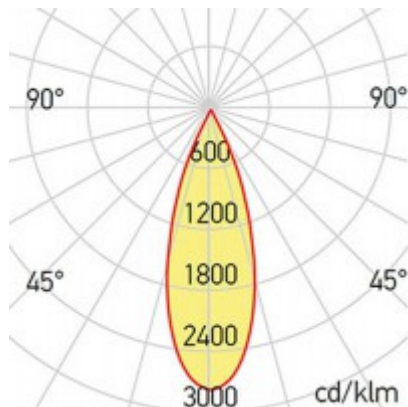

Kód	Název	Cena	Cena vč. DPH
XF98MD63NDS	BELORS 350MA - Stropní, podhledové, bodové komínkové svítidlo, materiál hliník, povrch bílá, krycí sklo čiré, LED 7W, neutrální 4000K, 350mA, vyzař. úhel 36°, IP20, Ra80, tř.3, d=60mm, h=85mm, trafo samostatně Dodavatel: A-LIGHT s.r.o., Vranovská 1226/94, 614 00 Brno, Česká republika. Tel.: +420 545 213 267, www.svetlo-svitidla-osvetleni.cz	1 398,00 Kč	1 691,58 Kč

Doporučené příslušenství:

Kód	Název	Cena	Cena vč. DPH
XFH8YP	BELORS MONTÁŽNÍ RÁM - Dekorativní rámeček jednonásobný, pro stropní, vestavné, komínkové, bodové svítidlo, materiál hliník, povrch černá, rozměry 70x70x3mm Dodavatel: A-LIGHT s.r.o., Vranovská 1226/94, 614 00 Brno, Česká republika. Tel.: +420 545 213 267, www.svetlo-svitidla-osvetleni.cz	224,00 Kč	271,04 Kč
XFH8NDS	BELORS MONTÁŽNÍ RÁM - Dekorativní rámeček jednonásobný, pro stropní, vestavné, komínkové, bodové svítidlo, materiál hliník, povrch bílá, rozměry 70x70x3mm Dodavatel: A-LIGHT s.r.o., Vranovská 1226/94, 614 00 Brno, Česká republika. Tel.: +420 545 213 267, www.svetlo-svitidla-osvetleni.cz	224,00 Kč	271,04 Kč
XFH7YP	BELORS MONTÁŽNÍ RÁM - Dekorativní rámeček dvojnásobný, pro stropní, vestavné, komínkové, bodové svítidlo, materiál hliník, povrch černá, rozměry 70x135x3mm Dodavatel: A-LIGHT s.r.o., Vranovská 1226/94, 614 00 Brno, Česká republika. Tel.: +420 545 213 267, www.svetlo-svitidla-osvetleni.cz	442,00 Kč	534,82 Kč
XFH7NDS	BELORS MONTÁŽNÍ RÁM - Dekorativní rámeček dvojnásobný, pro stropní, vestavné, komínkové, bodové svítidlo, materiál hliník, povrch bílá, rozměry 70x135x3mm Dodavatel: A-LIGHT s.r.o., Vranovská 1226/94, 614 00 Brno, Česká republika. Tel.: +420 545 213 267, www.svetlo-svitidla-osvetleni.cz	442,00 Kč	534,82 Kč
XFH6YP	BELORS MONTÁŽNÍ RÁM - Dekorativní rámeček trojnásobný, pro stropní, vestavné, komínkové, bodové svítidlo, materiál hliník, povrch černá, rozměry 70x200x3mm Dodavatel: A-LIGHT s.r.o., Vranovská 1226/94, 614 00 Brno, Česká republika. Tel.: +420 545 213 267, www.svetlo-svitidla-osvetleni.cz	590,00 Kč	713,90 Kč
XFH6NDS	BELORS MONTÁŽNÍ RÁM - Dekorativní rámeček trojnásobný, pro stropní, vestavné, komínkové, bodové svítidlo, materiál hliník, povrch bílá, rozměry 70x200x3mm Dodavatel: A-LIGHT s.r.o., Vranovská 1226/94, 614 00 Brno, Česká republika. Tel.: +420 545 213 267, www.svetlo-svitidla-osvetleni.cz	590,00 Kč	713,90 Kč

Veškeré údaje uvedené na této stránce jsou pouze informativní a výrobce může skutečné vlastnosti výrobku z různých důvodů bez předchozího upozornění změnit. Proto je nutno se po zakoupení řídit technickými údaji a podmínkami uvedených u vlastního výrobku. Pokud skutečné vlastnosti výrobku techniky či jinak neodpovídají údajům uvedeným na této stránce, nebo požadavkům spotřebitele, lze zboží bez udání důvodu ve lhůtě stanovené zákonem vrátit.