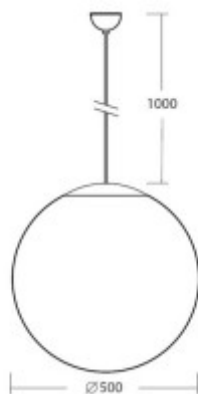

Kód	Název	Cena	Cena vč. DPH
ADR60355	ADRIA S4, LED-5LQ7C09ZS11/098/L100 B DALI 3000 - Závěsné svítidlo koule, základna kov, povrch bílá, difuzor sklo opál, LED 44W, 5880lm/5170lm, teplá 3000K, Ra80, stmív DALI, 230V, IP40, d=500mm, závěs l=1000mm lze zkrátit Dodavatel: A-LIGHT s.r.o., Vranovská 1226/94, 614 00 Brno, Česká republika. Tel.: +420 545 213 267, www.svetlo-svitidla-osvetleni.cz	10 153,50 Kč	12 285,74 Kč

Doporučené příslušenství:

Kód	Název	Cena	Cena vč. DPH
3400-9-7011	OTOČNÝ stmívAČ DALI - Přístroj stmíváče otočný, DALI, napájení 230V, aktivní/pasivní režim, mont do KU68 Dodavatel: A-LIGHT s.r.o., Vranovská 1226/94, 614 00 Brno, Česká republika. Tel.: +420 545 213 267, www.svetlo-svitidla-osvetleni.cz	3 562,80 Kč	4 310,99 Kč

Veškeré údaje uvedené na této stránce jsou pouze informativní a výrobce může skutečné vlastnosti výrobku z různých důvodů bez předchozího upozornění změnit. Proto je nutno se po zakoupení řídit technickými údaji a podmínkami uvedených u vlastního výrobku. Pokud skutečné vlastnosti výrobku techniky či jinak neodpovídají údajům uvedeným na této stránce, nebo požadavkům spotřebitele, lze zboží bez udání důvodu ve lhůtě stanovené zákonem vrátit.

Na veškeré zboží je vydáno prohlášení o shodě v souladu s nařízením vlády 17/2003 Sb.

Svítilna a jejich příslušenství jsou elektrotechnické výrobky a podmínky jejich instalace se řídí příslušnými harmonizovanými normami ČSN-EN. Vyhodnocení možnosti aplikace a provedení instalace musí provádět osoba s elektrotechnickou kvalifikací a platnými oprávněními. Neneseme odpovědnost za škody způsobené neodbornou instalací.