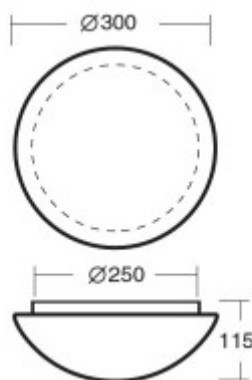

Další specifikace:

Použití: Osvětlení moderních interiérů, zejména na chodbách atd.

Výhodné vlastnosti: Dobrá cenová relace, moderní design.

Další specifikace: symbol "F" montáž na hořlavý podklad

Napájení: 230V/50Hz

Patice světelného zdroje - dle jednotlivých typů provedení svítidla na této stránce níže.

Způsob připojení svítidla: Přívodní kabel se zapojí do svorkovnice.

Krytí: dle provedení IP20 pro suché prostředí, nebo IP44 - odolnost proti netlakové vodě stříkající ze všech stran.

Třída zařízení: I, Pro ochranu neživých částí je použit ochranný vodič PE.

Rozměry: d=300mm, h=115mm (Uváděné rozměry jsou pouze informativní a výrobce je může změnit)

Materiál tělesa: Kov.

Povrchová úprava tělesa: Práškový lak.

Materiál difusoru: Sklo triplex

Vypínač součástí výrobku: NE.

Regulace - stmívání - součástí výrobku: NE.

Možnost přídatné regulace - stmívání: ANO - v závislosti na možnostech stmívání použitého světelného zdroje.

Podmínka montážní polohy: Přisazená svítidla - jsou vhodná jak pro instalaci na strop nebo na stěnu.

Úspora: Zařízení šetří až 80% elektrické energie v porovnání s klasickou žárovkou v případě použití úsporných žárovek, nebo LED světelného zdroje..

Ke zboží JE potřebné další příslušenství které NENÍ součástí balení výrobku: Světelný zdroj (není součástí balení).

Záruka: 24 měsíců.

Obvyklá dodací lhůta: 10 dnů.

Obrázky produktu a ukázky realizace: