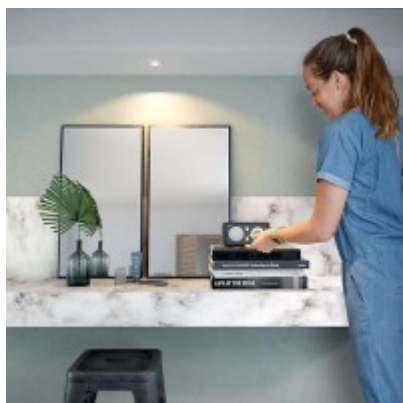

Kód	Název	Cena	Cena vč. DPH
4981868KM	BRENEDA 1x5,5W GU10 KRUH - Vestavné, stropní, bodové kruhové svítidlo, výklopné +25°, základna plast, povrch bílá, pro žárovku 1x5,5W, GU10, 230V, IP20, tř.2, rozměry d=90mm, h=100mm Dodavatel: A-LIGHT s.r.o., Vranovská 1226/94, 614 00 Brno, Česká republika. Tel.: +420 545 213 267, www.svetlo-svitidla-osvetleni.cz	296,40 Kč	358,64 Kč

Doporučené příslušenství:

Kód	Název	Cena	Cena vč. DPH
DA680Z-8	LED 7W GU10 ES50 - Světelný zdroj žárovka, zákl plast bílá, difuzor plast mat, LED 7W, GU10, neutrální 4000K, 560lm, Ra80, 230V, stř život 35.000h, 50.000x zap/vyp, d=50mm h=54mm Dodavatel: A-LIGHT s.r.o., Vranovská 1226/94, 614 00 Brno, Česká republika. Tel.: +420 545 213 267, www.svetlo-svitidla-osvetleni.cz	25,90 Kč	31,34 Kč
Aj1629	LED 8,4W, 806lm, GU10 ES50 - LED žárovka bodová, těleso plast bílá, difuzor plast opál, LED 8,4W, 806lm, teplá 3000K, GU10, ES50, vyzář. úhel 110°, Ra80, 230V, rozměry d=50mm, l=57mm Dodavatel: A-LIGHT s.r.o., Vranovská 1226/94, 614 00 Brno, Česká republika. Tel.: +420 545 213 267, www.svetlo-svitidla-osvetleni.cz	67,10 Kč	81,19 Kč
DA681Z-8	LED 7W GU10 ES50 - Světelný zdroj žárovka, zákl plast bílá, difuzor plast mat, LED 7W, GU10 ES50, teplá 3000K, 560lm, Ra80, 230V, stř život 35.000h, 50.000x zap/vyp, d=50mm h=54mm Dodavatel: A-LIGHT s.r.o., Vranovská 1226/94, 614 00 Brno, Česká republika. Tel.: +420 545 213 267, www.svetlo-svitidla-osvetleni.cz	25,90 Kč	31,34 Kč
Aj1744W	LED 7W, 800lm, GU10 ES50 TRIAC - LED žárovka bodová, těleso plast bílá, difuzor plast opál, LED 7W, 800lm, neutrální 4000K, GU10, ES50, vyzář. úhel 110°, Ra80, stmívatelná TRIAC, 230V, rozměry d=50mm, l=58mm Dodavatel: A-LIGHT s.r.o., Vranovská 1226/94, 614 00 Brno, Česká republika. Tel.: +420 545 213 267, www.svetlo-svitidla-osvetleni.cz	82,90 Kč	100,31 Kč