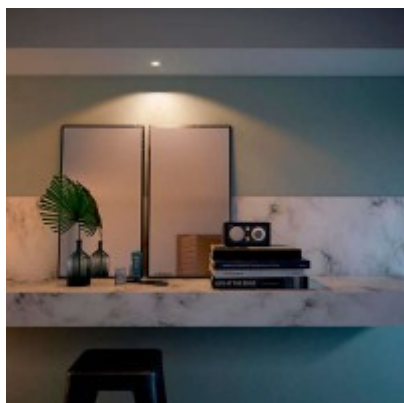

Kód	Název	Cena	Cena vč. DPH
4981868KM	BRENEDA 1x5,5W GU10 KRUH - Vestavné, stropní, bodové kruhové svítidlo, výklopné +25°, základna plast, povrch bílá, pro žárovku 1x5,5W, GU10, 230V, IP20, tř.2, rozměry d=90mm, h=100mm Dodavatel: A-LIGHT s.r.o., Vranovská 1226/94, 614 00 Brno, Česká republika. Tel.: +420 545 213 267, www.svetlo-svitidla-osvetleni.cz	296,40 Kč	358,64 Kč

Doporučené příslušenství:

Kód	Název	Cena	Cena vč. DPH
DA680Z-8	LED 7W GU10 ES50 - Světelný zdroj žárovka, zákl plast bílá, difuzor plast mat, LED 7W, GU10, neutrální 4000K, 560lm, Ra80, 230V, stř život 35.000h, 50.000x zap/vyp, d=50mm h=54mm Dodavatel: A-LIGHT s.r.o., Vranovská 1226/94, 614 00 Brno, Česká republika. Tel.: +420 545 213 267, www.svetlo-svitidla-osvetleni.cz	25,90 Kč	31,34 Kč
Aj1629	LED 8,4W, 806lm, GU10 ES50 - LED žárovka bodová, těleso plast bílá, difuzor plast opál, LED 8,4W, 806lm, teplá 3000K, GU10, ES50, vyzář. úhel 110°, Ra80, 230V, rozměry d=50mm, l=57mm Dodavatel: A-LIGHT s.r.o., Vranovská 1226/94, 614 00 Brno, Česká republika. Tel.: +420 545 213 267, www.svetlo-svitidla-osvetleni.cz	67,10 Kč	81,19 Kč
DA681Z-8	LED 7W GU10 ES50 - Světelný zdroj žárovka, zákl plast bílá, difuzor plast mat, LED 7W, GU10 ES50, teplá 3000K, 560lm, Ra80, 230V, stř život 35.000h, 50.000x zap/vyp, d=50mm h=54mm Dodavatel: A-LIGHT s.r.o., Vranovská 1226/94, 614 00 Brno, Česká republika. Tel.: +420 545 213 267, www.svetlo-svitidla-osvetleni.cz	25,90 Kč	31,34 Kč
Aj1744W	LED 7W, 800lm, GU10 ES50 TRIAC - LED žárovka bodová, těleso plast bílá, difuzor plast opál, LED 7W, 800lm, neutrální 4000K, GU10, ES50, vyzář. úhel 110°, Ra80, stmívatelná TRIAC, 230V, rozměry d=50mm, l=58mm Dodavatel: A-LIGHT s.r.o., Vranovská 1226/94, 614 00 Brno, Česká republika. Tel.: +420 545 213 267, www.svetlo-svitidla-osvetleni.cz	82,90 Kč	100,31 Kč