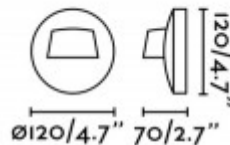

Popis:

Nástěnné, venkovní svítidlo, těleso plast bílá mat/tmavě šedá, difuzor plast opál, LED 3W, 100lm, teplá 3000K, Ra80, 230V, IP44, tř.2, rozměry d=120mm, svítí dolů

Další specifikace:

Použití: Osvětlení v exteriéru jako okolí rodinného domu, přístupové chodníky, vstup do domu, balkony, terasy.

Výhodné vlastnosti: Dobrá cenová relace, moderní design.

Popis: Základna plast, difuzor plast.

Napájení: 230V/50Hz

Energeticky úsporný LED světelný zdroj, svítivost LED cca 30lm/W,

Způsob připojení svítidla: Přívodní kabel se zapojuje do svorkovnice.

Krytí: IP44 - Odolnost proti netlakové vodě stříkající ze všech stran - venkovní prostory vystavené dešti, v koupelnách nejméně zóna 1

Třída zařízení: II, Ochrana je zajištěna dvojitou izolací.

Rozměry: d=120mm. Uváděné rozměry jsou pouze informativní a výrobce je může změnit.

Materiál těleso: Plast.

Materiál difusoru: Plast

Vypínač součástí výrobku: NE.

Regulace - stmívání - součástí výrobku: NE.

Možnost přídavné regulace - stmívání: NE, toto LED svítidlo nelze stmívat běžnými žárovkovými, ani jinými stmívači.

Podmínka montážní polohy: Nástěnná montáž..

Úspora: Zařízení šetří až 80% elektrické energie v porovnání s klasickou žárovkou.

Ke zboží NENÍ potřebné další příslušenství: Světelný zdroj JE součástí svítidla.

Záruka: 24 měsíců.

Obvyklá dodací lhůta: 3 týdny.

Obrázky produktu a ukázky realizace: