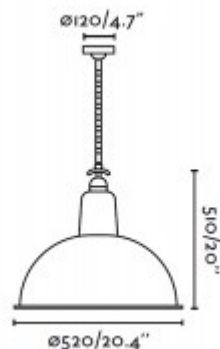

Další specifikace:

Použití: Osvětlení moderních, zejména bytových interiérů.

Výhodné vlastnosti: Dobrá cenová relace, stylový design.

Popis: Základna kov, stínítko kov.

Napájení: 230V/50Hz

Patice světelného zdroje: E27 - nejčastěji používaný druh objímky, jako jsou běžné hruškové žárovky, úsporné žárovky, LED žárovky atd. na 230V

Způsob připojení svítidla: Přívodní kabel se zapojuje do svorkovnice.

Krytí: IP20 - Výrobek je určen pro instalaci v suchém prostředí v interiérech.

Třída zařízení: I, Pro ochranu neživých částí je použit ochranný vodič PE.

Rozměry: d=520mm, h=510mm (Uváděné rozměry jsou pouze informativní a výrobce je může změnit)

Materiál tělesa: Kov

Povrchová úprava tělesa: Práškový lak.

Vypínač součástí výrobku: NE.

Možnost přídavné regulace - stmívání: ANO - v závislosti na možnostech stmívání použitého světelného zdroje.

Podmínka montážní polohy: Stropní, závěsné svítidlo.

Úspora: Zařízení šetří až 80% elektrické energie v porovnání s klasickou žárovkou v případě použití úsporných žárovek, nebo LED světelného zdroje..

Ke zboží JE potřebné další příslušenství které NENÍ součástí balení výrobku: Světelný zdroj (není součástí balení), lze objednat samostatně, viz doporučené příslušenství.

Záruka: 24 měsíců.

Obvyklá dodací lhůta: 2 týdny.

Obrázky produktu a ukázky realizace:

Kód	Název	Cena	Cena vč. DPH
37198	STRAT HL 1x15W - Závěsné svítidlo, těleso kov, povrch zelená lesk, pro žárovku 1x15W, E27, 230V, IP20, tř.1, rozměry d=520mm, h=510mm, závěsný řetěz. Dodavatel: A-LIGHT s.r.o., Vranovská 1226/94, 614 00 Brno, Česká republika. Tel.: +420 545 213 267, www.svetlo-svitidla-osvetleni.cz	11 002,50 Kč	13 313,03 Kč

Veškeré údaje uvedené na této stránce jsou pouze informativní a výrobce může skutečné vlastnosti výrobku z různých důvodů bez předchozího upozornění změnit. Proto je nutno se po zakoupení řídit technickými údaji a podmínkami uvedených u vlastního výrobku. Pokud skutečné vlastnosti výrobku techniky či jinak neodpovídají údajům uvedeným na této stránce, nebo požadavkům spotřebitele, lze zboží bez udání důvodu ve lhůtě stanovené zákonem vrátit.