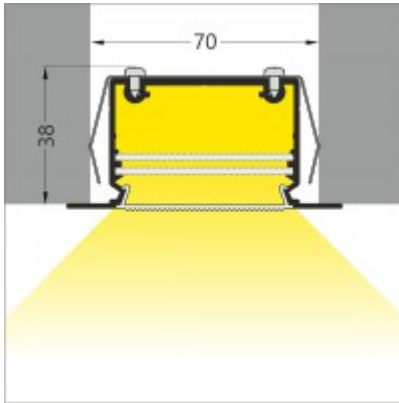

Kód	Název	Cena	Cena vč. DPH
02899999	VERNUM profil - Vestavný, zápusťný profil pro LED pásy, materiál hliník, povrch surový, max šířka LED pásků w=32mm, rozměry 77x36mm, l=2000mm Dodavatel: A-LIGHT s.r.o., Vranovská 1226/94, 614 00 Brno, Česká republika. Tel.: +420 545 213 267, www.svetlo-svitidla-osvetleni.cz	630,70 Kč	763,15 Kč

Doporučené příslušenství:

Kód	Název	Cena	Cena vč. DPH
36309961	DIFUZOR KLIP OPAL - Difuzor k profilu pro LED pásy nacvakávací, materiál PMMA, povrch opál, propustnost 70%, rozměry 50x7,6mm, l=2000mm Dodavatel: A-LIGHT s.r.o., Vranovská 1226/94, 614 00 Brno, Česká republika. Tel.: +420 545 213 267, www.svetlo-svitidla-osvetleni.cz	512,50 Kč	620,13 Kč
02879977	VERNUM koncovka - Koncovka profilu pro LED pásy bez otvoru, materiál kov, povrch stříbrná, rozměry 13,6x36x77mm Dodavatel: A-LIGHT s.r.o., Vranovská 1226/94, 614 00 Brno, Česká republika. Tel.: +420 545 213 267, www.svetlo-svitidla-osvetleni.cz	128,50 Kč	155,49 Kč
02489980	VERNUM DRŽÁK - Držák profilu pro LED pásy, materiál kov, povrch nerez, rozměry 74x44x31mm Dodavatel: A-LIGHT s.r.o., Vranovská 1226/94, 614 00 Brno, Česká republika. Tel.: +420 545 213 267, www.svetlo-svitidla-osvetleni.cz	96,40 Kč	116,64 Kč
36439999	KRYT profilu - Kryt profilu pro LED pásy, materiál hliník, povrch surová, rozměry 50x6,6mm, l=2000mm Dodavatel: A-LIGHT s.r.o., Vranovská 1226/94, 614 00 Brno, Česká republika. Tel.: +420 545 213 267, www.svetlo-svitidla-osvetleni.cz	246,90 Kč	298,75 Kč
787879	LED pásek RGB 60LED/m, 10W, 12V - VÝPRODEJ LED pásek barevný RGB - červená, zelená, modrá, 60LED/m, 7W/m, vyzařovací úhel 120°, 12V, dělení po 50mm, rozměry w=10mm, l=5000mm, cena za 1m Dodavatel: A-LIGHT s.r.o., Vranovská 1226/94, 614 00 Brno, Česká republika. Tel.: +420 545 213 267, www.svetlo-svitidla-osvetleni.cz	76,10 Kč	92,08 Kč
7856	LED pásek 60LED/m 10,8W/m 1000lm/m 12V - VÝPRODEJ LED pásek, těleso plast, povrch bílá, 60LED/m, 10,8W/m, neutrální 4000K, 1000lm/m, vyzařovací úhel 120°, Ra80, 12V, rozměry w=10mm, l=5000mm, dělitelnost 50mm, cena za 1m Dodavatel: A-LIGHT s.r.o., Vranovská 1226/94, 614 00 Brno, Česká republika. Tel.: +420 545 213 267, www.svetlo-svitidla-osvetleni.cz	82,10 Kč	99,34 Kč
7877	LED pásek 60LED/m 10,8W/m 1000lm/m 12V - VÝPRODEJ LED pásek, těleso plast, povrch bílá, 60LED/m, 10,8W/m, teplá 3000K, 1000lm/m, vyzařovací úhel 120°, Ra80, 12V, rozměry w=10mm, l=5000mm, dělitelnost 50mm, cena za 1m Dodavatel: A-LIGHT s.r.o., Vranovská 1226/94, 614 00 Brno, Česká republika. Tel.: +420 545 213 267, www.svetlo-svitidla-osvetleni.cz	82,10 Kč	99,34 Kč