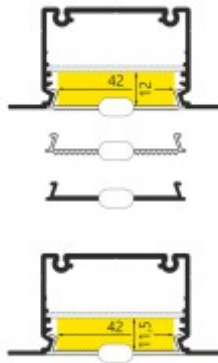

Kód	Název	Cena	Cena vč. DPH
02899999	VERNUM profil - Vestavný, zápusťný profil pro LED pásy, materiál hliník, povrch surový, max šířka LED pásků w=32mm, rozměry 77x36mm, l=2000mm Dodavatel: A-LIGHT s.r.o., Vranovská 1226/94, 614 00 Brno, Česká republika. Tel.: +420 545 213 267, www.svetlo-svitidla-osvetleni.cz	630,70 Kč	763,15 Kč

Doporučené příslušenství:

Kód	Název	Cena	Cena vč. DPH
36309961	DIFUZOR KLIP OPAL - Difuzor k profilu pro LED pásy nacvakávací, materiál PMMA, povrch opál, propustnost 70%, rozměry 50x7,6mm, l=2000mm Dodavatel: A-LIGHT s.r.o., Vranovská 1226/94, 614 00 Brno, Česká republika. Tel.: +420 545 213 267, www.svetlo-svitidla-osvetleni.cz	512,50 Kč	620,13 Kč
02879977	VERNUM koncovka - Koncovka profilu pro LED pásy bez otvoru, materiál kov, povrch stříbrná, rozměry 13,6x36x77mm Dodavatel: A-LIGHT s.r.o., Vranovská 1226/94, 614 00 Brno, Česká republika. Tel.: +420 545 213 267, www.svetlo-svitidla-osvetleni.cz	128,50 Kč	155,49 Kč
02489980	VERNUM DRŽÁK - Držák profilu pro LED pásy, materiál kov, povrch nerez, rozměry 74x44x31mm Dodavatel: A-LIGHT s.r.o., Vranovská 1226/94, 614 00 Brno, Česká republika. Tel.: +420 545 213 267, www.svetlo-svitidla-osvetleni.cz	96,40 Kč	116,64 Kč
36439999	KRYT profilu - Kryt profilu pro LED pásy, materiál hliník, povrch surová, rozměry 50x6,6mm, l=2000mm Dodavatel: A-LIGHT s.r.o., Vranovská 1226/94, 614 00 Brno, Česká republika. Tel.: +420 545 213 267, www.svetlo-svitidla-osvetleni.cz	246,90 Kč	298,75 Kč
787879	LED pásek RGB 60LED/m, 10W, 12V - VÝPRODEJ LED pásek barevný RGB - červená, zelená, modrá, 60LED/m, 7W/m, vyzařovací úhel 120°, 12V, dělení po 50mm, rozměry w=10mm, l=5000mm, cena za 1m Dodavatel: A-LIGHT s.r.o., Vranovská 1226/94, 614 00 Brno, Česká republika. Tel.: +420 545 213 267, www.svetlo-svitidla-osvetleni.cz	76,10 Kč	92,08 Kč
7856	LED pásek 60LED/m 10,8W/m 1000lm/m 12V - VÝPRODEJ LED pásek, těleso plast, povrch bílá, 60LED/m, 10,8W/m, neutrální 4000K, 1000lm/m, vyzařovací úhel 120°, Ra80, 12V, rozměry w=10mm, l=5000mm, dělitelnost 50mm, cena za 1m Dodavatel: A-LIGHT s.r.o., Vranovská 1226/94, 614 00 Brno, Česká republika. Tel.: +420 545 213 267, www.svetlo-svitidla-osvetleni.cz	82,10 Kč	99,34 Kč
7877	LED pásek 60LED/m 10,8W/m 1000lm/m 12V - VÝPRODEJ LED pásek, těleso plast, povrch bílá, 60LED/m, 10,8W/m, teplá 3000K, 1000lm/m, vyzařovací úhel 120°, Ra80, 12V, rozměry w=10mm, l=5000mm, dělitelnost 50mm, cena za 1m Dodavatel: A-LIGHT s.r.o., Vranovská 1226/94, 614 00 Brno, Česká republika. Tel.: +420 545 213 267, www.svetlo-svitidla-osvetleni.cz	82,10 Kč	99,34 Kč