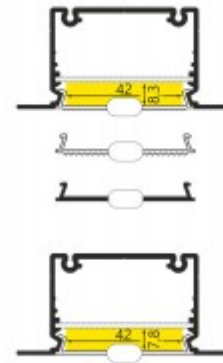

VERNUM profil

Vestavný, zápusťný profil pro LED pásky, materiál hliník, povrch surový, max šířka LED pásků w=32mm, rozměry 77x36mm, l=2000mm

Popis:

Vestavný, zápusťný profil pro LED pásky, materiál hliník, povrch surový/bílý/elix sedostříbrný mat/černý, max šířka LED pásků 32mm, rozměry 77x36mm, délka dle typu

Záruka: 24 měsíců.

Obvyklá dodací lhůta: 3 týdny.

Obrázky produktu a ukázky realizace:

Kód	Název	Cena	Cena vč. DPH
02899999	VERNUM profil - Vestavný, zápusťný profil pro LED pásy, materiál hliník, povrch surový, max šířka LED pásků w=32mm, rozměry 77x36mm, l=2000mm Dodavatel: A-LIGHT s.r.o., Vranovská 1226/94, 614 00 Brno, Česká republika. Tel.: +420 545 213 267, www.svetlo-svitidla-osvetleni.cz	630,70 Kč	763,15 Kč