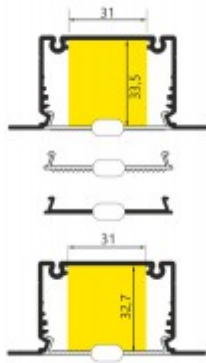

Záruka: 24 měsíců.

Obvyklá dodací lhůta: 3 týdny.

Obrázky produktu a ukázky realizace:

Kód	Název	Cena	Cena vč. DPH
02899999	VERNUM profil - Vestavný, zápusťný profil pro LED pásy, materiál hliník, povrch surový, max šířka LED pásků w=32mm, rozměry 77x36mm, l=2000mm Dodavatel: A-LIGHT s.r.o., Vranovská 1226/94, 614 00 Brno, Česká republika. Tel.: +420 545 213 267, www.svetlo-svitidla-osvetleni.cz	630,70 Kč	763,15 Kč