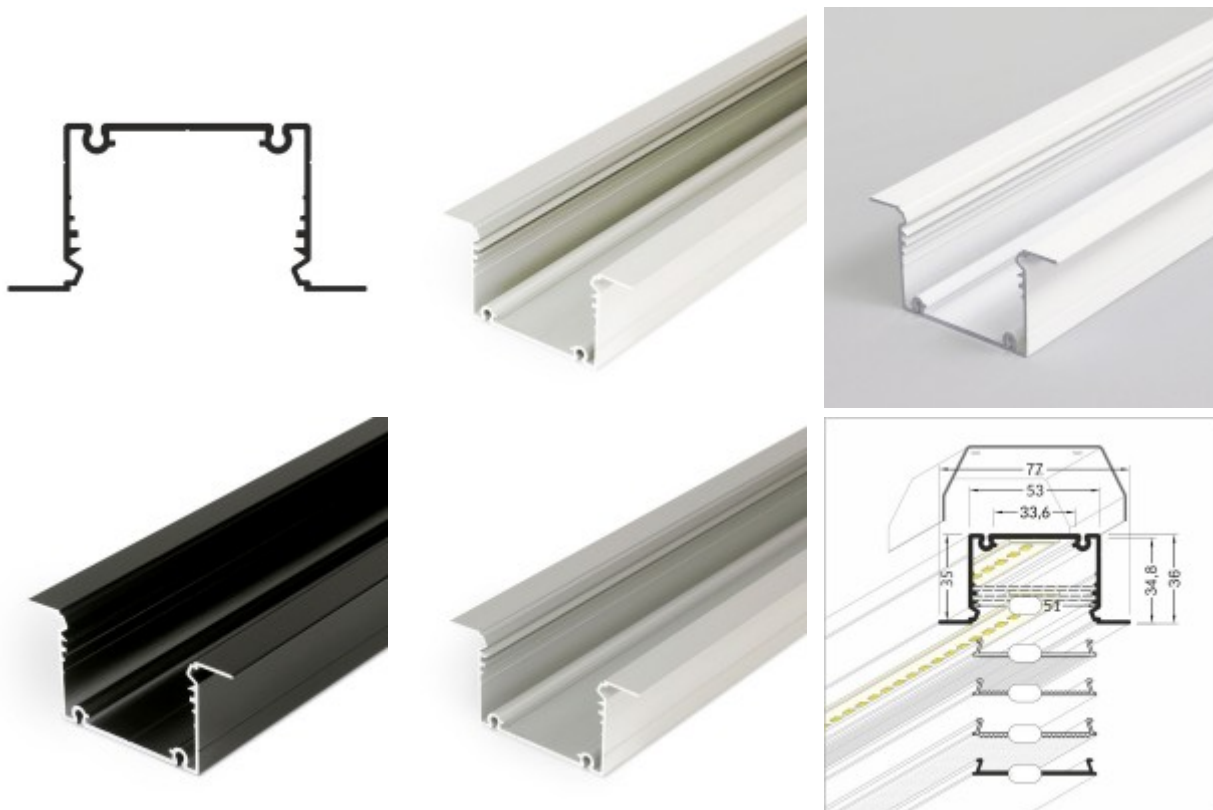

VERNUM profil

Vestavný, zápusťný profil pro LED pásky, materiál hliník, povrch surový, max šířka LED pásků w=32mm, rozměry 77x36mm, l=2000mm

Popis:

Vestavný, zápusťný profil pro LED pásky, materiál hliník, povrch surový/bílý/elix sedostříbrný mat/černý, max šířka LED pásků 32mm, rozměry 77x36mm, délka dle typu

Další specifikace:

Použití: Širší LED pásek zaručují větší záběr svícení do prostoru, např při montáži na strop směrem dolů a podobně. Při použití mléčného, opálového difuzoru je asymetrické svícení potlačeno.

Výhodné vlastnosti: Dobrá cenová relace, možnost zakázkového řešení na objednávku.

Rozměry: dle typu. Uváděné rozměry jsou pouze informativní a výrobce je může změnit.

Materiál těleso: Hliník.

Povrchová úprava tělesa: Dle jednotlivých variant na stránce níže

Záruka: 24 měsíců.

Obvyklá dodací lhůta: 3 týdny.

Obrázky produktu a ukázky realizace:

Kód	Název	Cena	Cena vč. DPH
02899999	VERNUM profil - Vestavný, zápusťný profil pro LED pásy, materiál hliník, povrch surový, max šířka LED pásků w=32mm, rozměry 77x36mm, l=2000mm Dodavatel: A-LIGHT s.r.o., Vranovská 1226/94, 614 00 Brno, Česká republika. Tel.: +420 545 213 267, www.svetlo-svitidla-osvetleni.cz	630,70 Kč	763,15 Kč