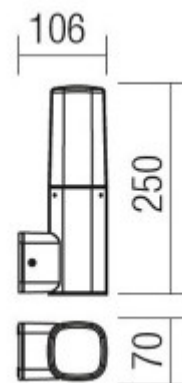

Popis: Základna hliník, difuzor plast.

Napájení: 230V/50Hz

Patice světelného zdroje: E27 - nejčastěji používaný druh objímky, jako jsou běžné hruškové žárovky, úsporné žárovky, LED žárovky atd. na 230V

Způsob připojení svítidla: Přívodní kabel se zapojí do svorkovnice.

Krytí: IP54 - Odolnost proti proudu vody s tlakem 30kN/m², přicházející ze všech stran - Venkovní prostory vystavené dešti, mokré průmyslové prostory. V koupelnách nejméně zóna 1

Třída zařízení: I, Pro ochranu neživých částí je použit ochranný vodič PE.

Rozměry: 106x250x70mm. Uváděné rozměry jsou pouze informativní a výrobce je může změnit.

Materiál těleso: Hliník.

Povrchová úprava tělesa: Dle jednotlivých variant na stránce níže

Materiál difusoru: Plast opál, PCB - Polykarbonát

Vypínač součástí výrobku: NE.

Regulace - stmívání - součástí výrobku: NE.

Možnost přídavné regulace - stmívání: ANO - v závislosti na možnostech stmívání použitého světelného zdroje.

Podmínka montážní polohy: Nástěnná montáž..

Úspora: Zařízení šetří až 80% elektrické energie v porovnání s klasickou žárovkou v případě použití úsporných žárovek, nebo LED světelného zdroje..

Ke zboží JE potřebné další příslušenství které NENÍ součástí balení výrobku: Světelný zdroj NENÍ součástí balení, montážní box NENÍ součástí balení.

Záruka: 24 měsíců.

Obvyklá dodací lhůta: 3 týdny.

Obrázky produktu a ukázky realizace:

Kód	Název	Cena	Cena vč. DPH
0926	ANILIX WALL 1x48W E27 - Nástěnné venkovní svítidlo, těleso hliník, povrch lak šedá tmavá mat, difuzor plast opál, pro žárovku 1x48W, E27, 230V, IP54, tř.1. rozěry 106x250x70mm	810,00 Kč	980,10 Kč
Dodavatel: A-LIGHT s.r.o., Vranovská 1226/94, 614 00 Brno, Česká republika. Tel.: +420 545 213 267, www.svetlo-svitidla-osvetleni.cz