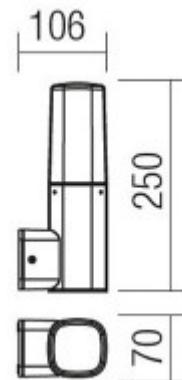

Popis: Základna hliník, difuzor plast.

Napájení: 230V/50Hz

Patice světelného zdroje: E27 - nejčastěji používaný druh objímky, jako jsou běžné hruškové žárovky, úsporné žárovky, LED žárovky atd. na 230V

Způsob připojení svítidla: Přívodní kabel se zapojí do svorkovnice.

Krytí: IP54 - Odolnost proti proudu vody s tlakem 30kN/m², přicházející ze všech stran - Venkovní prostory vystavené dešti, mokré průmyslové prostory. V koupelnách nejméně zóna 1

Třída zařízení: I, Pro ochranu neživých částí je použit ochranný vodič PE.

Rozměry: 106x250x70mm. Uváděné rozměry jsou pouze informativní a výrobce je může změnit.

Materiál těleso: Hliník.

Povrchová úprava tělesa: Dle jednotlivých variant na stránce níže

Materiál difusoru: Plast opál, PCB - Polykarbonát

Vypínač součástí výrobku: NE.

Regulace - stmívání - součástí výrobku: NE.

Možnost přídavné regulace - stmívání: ANO - v závislosti na možnostech stmívání použitého světelného zdroje.

Podmínka montážní polohy: Nástěnná montáž..

Úspora: Zařízení šetří až 80% elektrické energie v porovnání s klasickou žárovkou v případě použití úsporných žárovek, nebo LED světelného zdroje..

Ke zboží JE potřebné další příslušenství které NENÍ součástí balení výrobku: Světelný zdroj NENÍ součástí balení, montážní box NENÍ součástí balení.

Záruka: 24 měsíců.

Obvyklá dodací lhůta: 3 týdny.

Obrázky produktu a ukázky realizace:

Kód	Název	Cena	Cena vč. DPH
0926	ANILIX WALL 1x48W E27 - Nástěnné venkovní svítidlo, těleso hliník, povrch lak šedá tmavá mat, difuzor plast opál, pro žárovku 1x48W, E27, 230V, IP54, tř.1. rozěry 106x250x70mm	810,00 Kč	980,10 Kč
Dodavatel: A-LIGHT s.r.o., Vranovská 1226/94, 614 00 Brno, Česká republika. Tel.: +420 545 213 267, www.svetlo-svitidla-osvetleni.cz