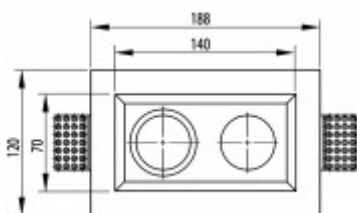

Kód	Název	Cena	Cena vč. DPH
1253006	BLANCO - Vestavné stropní bodové svítidlo, výklopné +-20°, tvar obdélník, materiál sádra, povrch bílá, pro žárovku 2x50W, GU10, 230V, IP20, tř.1, rozměry 115x195x140mm Dodavatel: A-LIGHT s.r.o., Vranovská 1226/94, 614 00 Brno, Česká republika. Tel.: +420 545 213 267, www.svetlo-svitidla-osvetleni.cz	3 224,00 Kč	3 901,04 Kč

Doporučené příslušenství: