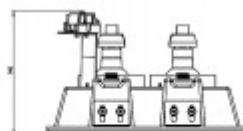

Kód	Název	Cena	Cena vč. DPH
1253006	BLANCO - Vestavné stropní bodové svítidlo, výklopné +-20°, tvar obdélník, materiál sádra, povrch bílá, pro žárovku 2x50W, GU10, 230V, IP20, tř.1, rozměry 115x195x140mm Dodavatel: A-LIGHT s.r.o., Vranovská 1226/94, 614 00 Brno, Česká republika. Tel.: +420 545 213 267, www.svetlo-svitidla-osvetleni.cz	3 224,00 Kč	3 901,04 Kč

Doporučené příslušenství: