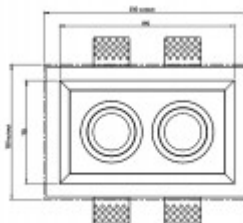

Kód	Název	Cena	Cena vč. DPH
1253006	BLANCO - Vestavné stropní bodové svítidlo, výklopné +-20°, tvar obdélník, materiál sádra, povrch bílá, pro žárovku 2x50W, GU10, 230V, IP20, tř.1, rozměry 115x195x140mm Dodavatel: A-LIGHT s.r.o., Vranovská 1226/94, 614 00 Brno, Česká republika. Tel.: +420 545 213 267, www.svetlo-svitidla-osvetleni.cz	3 224,00 Kč	3 901,04 Kč

Doporučené příslušenství: