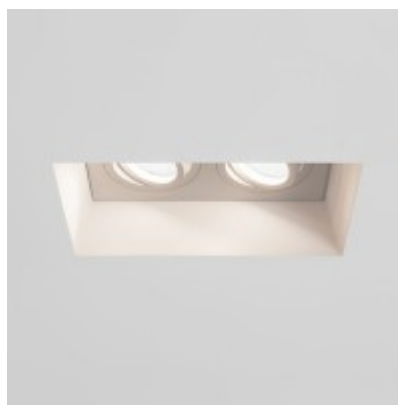

Další specifikace:

Použití: Osvětlení moderních interiérů s požadavkem na bodové osvětlení.

Výhodné vlastnosti: Kvalitní provedení, moderní design, možnost použití energeticky úsporných světelných zdrojů.

Napájení: 230V/50Hz

Patice světelného zdroje: GU10 - nejčastěji bodové halogenové žárovky a LED světelné zdroje na 230V

Způsob připojení svítidla: Přívodní kabel se zapojí do svorkovnice.

Krytí: IP20 - Výrobek je určen pro instalaci v suchém prostředí v interiérech.

Třída zařízení: I, Pro ochranu neživých částí je použit ochranný vodič PE.

Rozměry: dle typu. Uváděné rozměry jsou pouze informativní a výrobce je může změnit.

Materiál tělesa: Sádra

Povrchová úprava tělesa: Bílá

Vypínač součástí výrobku: NE.

Regulace - stmívání - součástí výrobku: NE.

Možnost přídavné regulace - stmívání: ANO - v závislosti na provedení a možnostech stmívání použitého světelného zdroje.

Podmínka montážní polohy: Vestavné svítidlo stropní.

Úspora: Zařízení šetří až 80% elektrické energie v porovnání s klasickou žárovkou v případě použití úsporných žárovek, nebo LED světelného zdroje..

Ke zboží JE potřebné další příslušenství které NENÍ součástí balení výrobku: Světelný zdroj (není součástí balení), lze objednat samostatně, viz doporučené příslušenství.

Záruka: 24 měsíců.

Obvyklá dodací lhůta: 4 týdny.

Obrázky produktu a ukázky realizace: