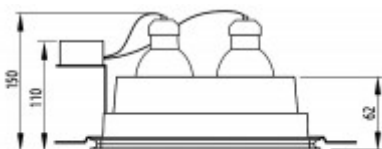

Kód	Název	Cena	Cena vč. DPH
1253006	BLANCO - Vestavné stropní bodové svítidlo, výklopné +-20°, tvar obdélník, materiál sádra, povrch bílá, pro žárovku 2x50W, GU10, 230V, IP20, tř.1, rozměry 115x195x140mm Dodavatel: A-LIGHT s.r.o., Vranovská 1226/94, 614 00 Brno, Česká republika. Tel.: +420 545 213 267, www.svetlo-svitidla-osvetleni.cz	3 224,00 Kč	3 901,04 Kč

Doporučené příslušenství: