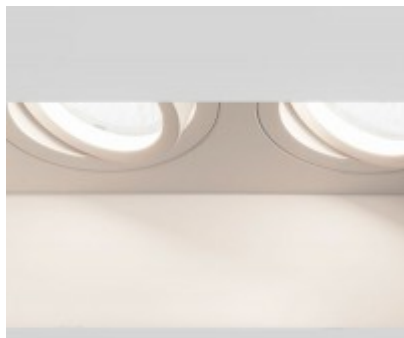

Kód	Název	Cena	Cena vč. DPH
1253006	BLANCO - Vestavné stropní bodové svítidlo, výklopné +-20°, tvar obdélník, materiál sádra, povrch bílá, pro žárovku 2x50W, GU10, 230V, IP20, tř.1, rozměry 115x195x140mm Dodavatel: A-LIGHT s.r.o., Vranovská 1226/94, 614 00 Brno, Česká republika. Tel.: +420 545 213 267, www.svetlo-svitidla-osvetleni.cz	3 224,00 Kč	3 901,04 Kč

Doporučené příslušenství: