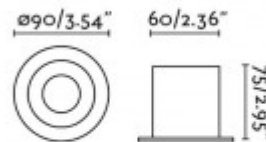

Další specifikace:

Použití: Osvětlení moderních interiérů.

Výhodné vlastnosti: Dobrá cenová relace, moderní design.

Popis: Základna hliník

Napájení: 230V/50Hz

Patice světelného zdroje: E27 - nejčastěji používaný druh objímky, jako jsou běžné hruškové žárovky, úsporné žárovky, LED žárovky atd. na 230V

Způsob připojení svítidla: Přívodní kabel je opatřen vidlicí, která se zasune do zásuvky 230V.

Krytí: IP20 - Výrobek je určen pro instalaci v suchém prostředí v interiérech.

Třída zařízení: I, Pro ochranu neživých částí je použit ochranný vodič PE.

Rozměry:základna 60x75mm, l=90mm Uváděné rozměry jsou pouze informativní a výrobce je může změnit.

Materiál tělesa: Hliník.

Povrchová úprava tělesa: dle typu

Vypínač součástí výrobku: ANO - na kabelu.

Regulace - stmívání - součástí výrobku: NE.

Možnost přídatné regulace - stmívání: ANO - v závislosti na možnostech stmívání použitého světelného zdroje.

Podmínka montážní polohy: Stojací lampa.

Úspora: Zařízení šetří až 80% elektrické energie v porovnání s klasickou žárovkou. Použité LED světelné zdroje mají až 50x delší životnost (cca 50.000 hodin) v porovnání s klasickou žárovkou.

Ke zboží JE potřebné další příslušenství které NENÍ součástí balení výrobku: Světelný zdroj (není součástí balení), lze objednat samostatně, viz doporučené příslušenství.

Záruka: 24 měsíců.

Obvyklá dodací lhůta: 3 týdny.

Obrázky produktu a ukázky realizace: