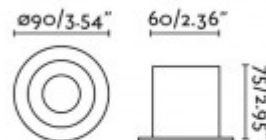

Další specifikace:

Použití: Osvětlení moderních interiérů.

Výhodné vlastnosti: Dobrá cenová relace, moderní design.

Popis: Základna hliník

Napájení: 230V/50Hz

Patice světelného zdroje: E27 - nejčastěji používaný druh objímky, jako jsou běžné hruškové žárovky, úsporné žárovky, LED žárovky atd. na 230V

Způsob připojení svítidla: Přívodní kabel je opatřen vidlicí, která se zasune do zásuvky 230V.

Krytí: IP20 - Výrobek je určen pro instalaci v suchém prostředí v interiérech.

Třída zařízení: I, Pro ochranu neživých částí je použit ochranný vodič PE.

Rozměry:základna 60x75mm, l=90mm Uváděné rozměry jsou pouze informativní a výrobce je může změnit.

Materiál tělesa: Hliník.

Povrchová úprava tělesa: dle typu

Vypínač součástí výrobku: ANO - na kabelu.

Regulace - stmívání - součástí výrobku: NE.

Možnost přídatné regulace - stmívání: ANO - v závislosti na možnostech stmívání použitého světelného zdroje.

Podmínka montážní polohy: Stojací lampa.

Úspora: Zařízení šetří až 80% elektrické energie v porovnání s klasickou žárovkou. Použité LED světelné zdroje mají až 50x delší životnost (cca 50.000 hodin) v porovnání s klasickou žárovkou.

Ke zboží JE potřebné další příslušenství které NENÍ součástí balení výrobku: Světelný zdroj (není součástí balení), lze objednat samostatně, viz doporučené příslušenství.

Záruka: 24 měsíců.

Obvyklá dodací lhůta: 3 týdny.

Obrázky produktu a ukázky realizace: