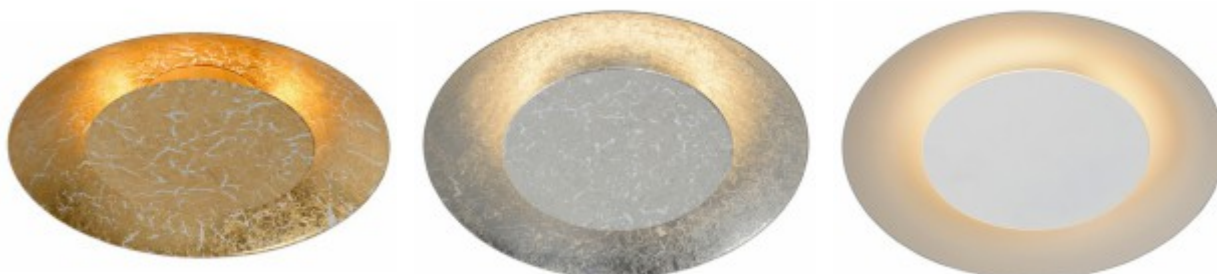

Další specifikace:

Použití: Osvětlení moderních interiérů, zejména na chodbách atd.

Výhodné vlastnosti: Stylový design, dobrá cenová relace, energeticky úsporný zdroj světla s dlouhou dobou života.

Popis: Základna kov, stínítko kov.

Napájení: 230V/50Hz

Patice světelného zdroje: INLED

Způsob připojení svítidla: Přívodní kabel se zapojuje do svorkovnice.

Krytí: IP20 - Výrobek je určen pro instalaci v suchém prostředí v interiérech.

Třída zařízení: II, Ochrana je zajištěna dvojitou izolací.

Rozměry: 215x215x52mm. Uváděné rozměry jsou pouze informativní a výrobce je může změnit.

Materiál tělesa: Kov.

Povrchová úprava tělesa: patina mosaz, patina chrom, bílá mat.

Materiál stínítka: Kov

Vypínač součástí výrobku: NE.

Regulace - stmívání - součástí výrobku: NE.

Možnost přídavné regulace - stmívání: NE, svítidlo nelze stmívat běžnými žárovkovými, ani jinými stmívači.

Podmínka montážní polohy: Přisazená svítidla - jsou vhodná jak pro instalaci na strop nebo na stěnu.

Úspora: Zařízení šetří až 80% elektrické energie v porovnání s klasickou žárovkou.

Ke zboží JE potřebné další příslušenství které NENÍ součástí balení výrobku: Světelný zdroj JE součástí svítidla, montážní box NENÍ součástí balení.

Záruka: 24 měsíců.

Obvyklá dodací lhůta: 2 týdny.

Obrázky produktu a ukázky realizace: