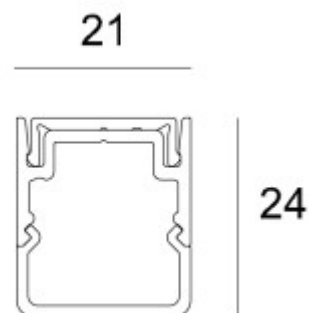

profileD P02 PŘISAZENÝ profil pro LED pásek černá

Přisazený hliníkový profil, pro LED pásek povrch černá, vč difuzoru plexi mat, a mont klipu, š=21mm, h=24mm, max délka 6m, cena/1 metr

Popis:

Přisazený hliníkový profil, pro LED pásek povrch elox šedostříbrná, černá, bílá, vč difuzoru plexi mat, vč fixačního klipu, š=21mm, v=24mm, lze dodat maximální délku profilu v celku až 6m, cena za 1 metr

Další specifikace:

Použití: pro instalaci a chlazení LED pásku

Rozměry: š=21mm, v=24mm, lze dodat maximální délku profilu v celku až 6m, cena za 1 metr (Uváděné rozměry jsou pouze informativní a výrobce je může změnit)

Materiál těleso: hliník

Materiál difuzoru: plexi

Podmínka montážní polohy: Není.

Ke zboží je potřebné další příslušenství které není součástí balení výrobku, viz doporučené příslušenství.

Záruka: 24 měsíců.

Obvyklá dodací lhůta: 4 týdny.

Obrázky produktu a ukázky realizace:

Kód	Název	Cena	Cena vč. DPH
6249999Y	profileD P02 PŘISAZENÝ profil pro LED pásek černá - Přisazený hliníkový profil, pro LED pásek povrch černá, vč difuzoru plexi mat, a mont klipu, š=21mm, h=24mm, max délka 6m, cena/1 metr Dodavatel: A-LIGHT s.r.o., Vranovská 1226/94, 614 00 Brno, Česká republika. Tel.: +420 545 213 267, www.svetlo-svitidla-osvetleni.cz	2 069,20 Kč	2 503,73 Kč

Doporučené příslušenství: