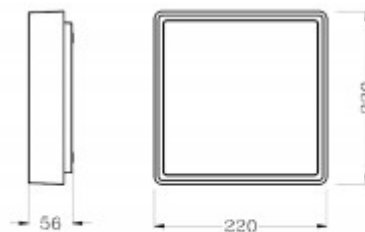

Kód	Název	Cena	Cena vč. DPH
651992	FALCATUM LED 20W IP65 - Přisazené stropní venkovní svítidlo, základna plast, povrch šedá, difuzor plast opál. LED 20W, 1280lm, teplá 3000K, Ra80, 230V, IP65, tř.2, rozměry 400x400x93mm Dodavatel: A-LIGHT s.r.o., Vranovská 1226/94, 614 00 Brno, Česká republika. Tel.: +420 545 213 267, www.svetlo-svitidla-osvetleni.cz	4 213,50 Kč	5 098,34 Kč

Doporučené příslušenství:

Kód	Název	Cena	Cena vč. DPH
819486	Napáječ pro LED proudový - Napájecí zdroj pro LED svítidla, 18W, 500mA DC, 230V/mA, 115x45x21mm Dodavatel: A-LIGHT s.r.o., Vranovská 1226/94, 614 00 Brno, Česká republika. Tel.: +420 545 213 267, www.svetlo-svitidla-osvetleni.cz	593,80 Kč	718,50 Kč

Veškeré údaje uvedené na této stránce jsou pouze informativní a výrobce může skutečné vlastnosti výrobku z různých důvodů bez předchozího upozornění změnit. Proto je nutno se po zakoupení řídit technickými údaji a podmínkami uvedených u vlastního výrobku. Pokud skutečné vlastnosti výrobku techniky či jinak neodpovídají údajům uvedeným na této stránce, nebo požadavkům spotřebitele, lze zboží bez udání důvodu ve lhůtě stanovené zákonem vrátit.

Na veškeré zboží je vydáno prohlášení o shodě v souladu s nařízením vlády 17/2003 Sb.

Svítidla a jejich příslušenství jsou elektrotechnické výrobky a podmínky jejich instalace se řídí příslušnými harmonizovanými normami ČSN-EN. Vyhodnocení možnosti aplikace a provedení instalace musí provádět osoba s elektrotechnickou kvalifikací a platnými oprávněními. Neneseme odpovědnost za škody způsobené neodbornou instalací.

<https://www.svetlo-svitidla-osvetleni.cz/light-impressions-deko-ligh-kapego-180513-napajeci-zdroj-pro-led-svitidla-18w-500ma-dc-230vma-115x45x21mm-lip>