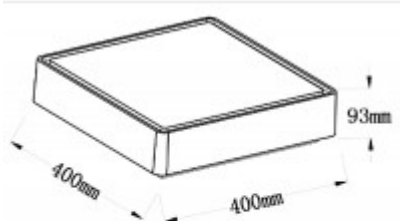

Kód	Název	Cena	Cena vč. DPH
651992	FALCATUM LED 20W IP65 - Přisazené stropní venkovní svítidlo, základna plast, povrch šedá, difuzor plast opál. LED 20W, 1280lm, teplá 3000K, Ra80, 230V, IP65, tř.2, rozměry 400x400x93mm Dodavatel: A-LIGHT s.r.o., Vranovská 1226/94, 614 00 Brno, Česká republika. Tel.: +420 545 213 267, www.svetlo-svitidla-osvetleni.cz	4 213,50 Kč	5 098,34 Kč

Doporučené příslušenství:

Kód	Název	Cena	Cena vč. DPH
819486	Napáječ pro LED proudový - Napájecí zdroj pro LED svítidla, 18W, 500mA DC, 230V/mA, 115x45x21mm Dodavatel: A-LIGHT s.r.o., Vranovská 1226/94, 614 00 Brno, Česká republika. Tel.: +420 545 213 267, www.svetlo-svitidla-osvetleni.cz	593,80 Kč	718,50 Kč

Veškeré údaje uvedené na této stránce jsou pouze informativní a výrobce může skutečné vlastnosti výrobku z různých důvodů bez předchozího upozornění změnit. Proto je nutno se po zakoupení řídit technickými údaji a podmínkami uvedených u vlastního výrobku. Pokud skutečné vlastnosti výrobku techniky či jinak neodpovídají údajům uvedeným na této stránce, nebo požadavkům spotřebitele, lze zboží bez udání důvodu ve lhůtě stanovené zákonem vrátit.

Na veškeré zboží je vydáno prohlášení o shodě v souladu s nařízením vlády 17/2003 Sb.

Svítidla a jejich příslušenství jsou elektrotechnické výrobky a podmínky jejich instalace se řídí příslušnými harmonizovanými normami ČSN-EN. Vyhodnocení možnosti aplikace a provedení instalace musí provádět osoba s elektrotechnickou kvalifikací a platnými oprávněními. Neneseme odpovědnost za škody způsobené neodbornou instalací.

<https://www.svetlo-svitidla-osvetleni.cz/light-impressions-deko-ligh-kapego-180513-napajeci-zdroj-pro-led-svitidla-18w-500ma-dc-230vma-115x45x21mm-lip>