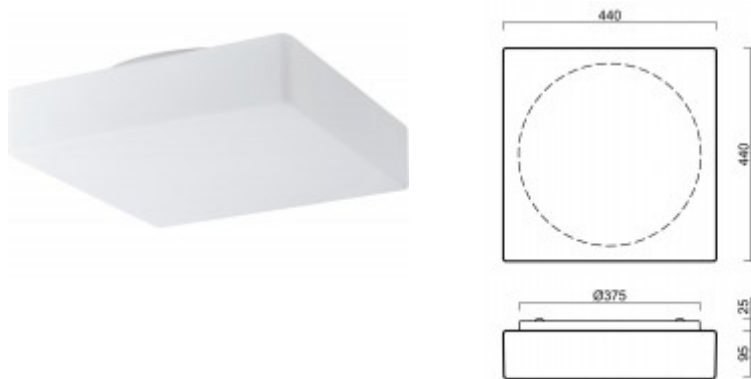

Výhodné vlastnosti: Pro běžné i nouzové svícení

Popis: Kovová základna, skleněný difuzor.

Napájení: 230V/50Hz

Patice světelného zdroje - dle jednotlivých typů provedení svítidla na této stránce níže.

Způsob připojení svítidla: Přívodní kabel se zapojí do svorkovnice.

Krytí: IP43 - Odolnost proti kapající vodě pod úhlem max 60° - Venkovní prostory vystavené dešti, v koupelnách nejméně zóna 2

Třída zařízení: I, Pro ochranu neživých částí je použit ochranný vodič PE.

Rozměry: 440x440mm, h=120mm (Uváděné rozměry jsou pouze informativní a výrobce je může změnit)

Materiál tělesa: Kov.

Povrchová úprava tělesa: Práškový lak.

Materiál difusoru: Sklo triplex

Vypínač součástí výrobku: NE.

Regulace - stmívání - součástí výrobku: ANO/NE dle provedení

Možnost přídatné regulace - stmívání: ANO - v závislosti na možnostech stmívání použitého světelného zdroje, nebo možnostech stmívání napájecího předřadníku.

Podmínka montážní polohy: Přisazená svítidla - jsou vhodná jak pro instalaci na strop nebo na stěnu.

Úspora: Zařízení šetří až 80% elektrické energie v porovnání s klasickou žárovkou v případě použití úsporných žárovek, nebo LED světelného zdroje..

Ke zboží JE potřebné další příslušenství které NENÍ součástí balení výrobku: Světelný zdroj (není součástí balení).

Záruka: 24 měsíců.

Obvyklá dodací lhůta: 10 dnů.

Obrázky produktu a ukázky realizace:

Kód	Název	Cena	Cena vč. DPH
LIN51411	LINA 7 - Stropní svítidlo, nouzové svícení 3h, základna kov, povrch bílá, difuzor sklo opál, LED 34W, 3640lm, teplota 3000K, 230V, do koupelny IP43, rozměry 440x440mm, h=120mm	7 480,60 Kč	9 051,53 Kč
Dodavatel: A-LIGHT s.r.o., Vranovská 1226/94, 614 00 Brno, Česká republika. Tel.: +420 545 213 267, www.svetlo-svitidla-osvetleni.cz