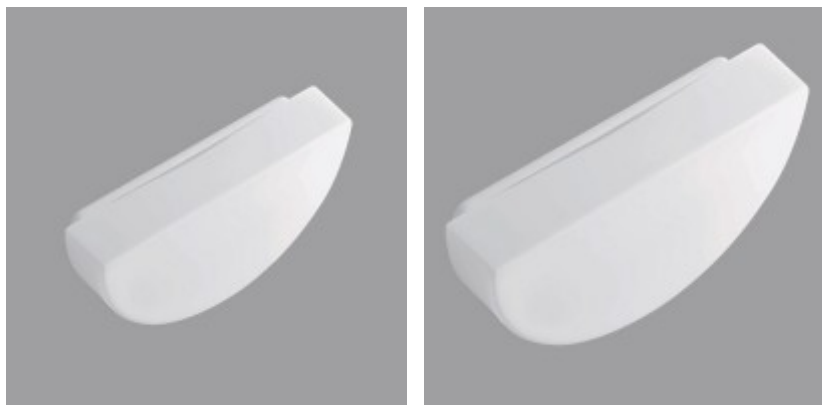

Napájení: 230V/50Hz

Patice světelného zdroje: E27 - nejčastěji používaný druh objímky, jako jsou běžné hruškové žárovky, úsporné žárovky, LED žárovky atd. na 230V.

Způsob připojení svítidla: Přívodní kabel se zapojí do svorkovnice.

Krytí: IP43 - Odolnost proti kapající vodě pod úhlem max 60° - Venkovní prostory vystavené dešti, v koupelnách nejméně zóna 2

Třída zařízení: II, Ochrana je zajištěna dvojitou izolací.

Rozměry: dle typu. Uváděné rozměry jsou pouze informativní a výrobce je může změnit.

Materiál tělesa: Kov.

Povrchová úprava tělesa: Práškový lak.

Materiál difusoru: Sklo

Vypínač součástí výrobku: ANO, - senzor pohybu.

Regulace - stmívání - součástí výrobku: NE.

Možnost přídavné regulace - stmívání: ANO - v závislosti na provedení a možnostech stmívání použitého světelného zdroje.

Podmínka montážní polohy: Nástěnná montáž..

Úspora: Zařízení šetří až 80% elektrické energie v porovnání s klasickou žárovkou v případě použití úsporných žárovek, nebo LED světelného zdroje..

Ke zboží JE potřebné další příslušenství které NENÍ součástí balení výrobku: Světelný zdroj (není součástí balení), lze objednat samostatně, viz doporučené příslušenství.

Záruka: 24 měsíců.

Obvyklá dodací lhůta: 10 dnů.

Obrázky produktu a ukázky realizace: