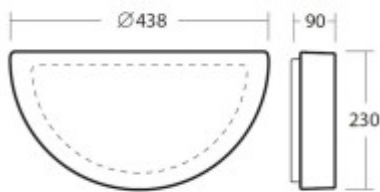

Kód	Název	Cena	Cena vč. DPH
NAR44248	NARA 2, IN-12U42/202 HF - Nástěnné svítidlo, senzor pohybu HF, záběr 150°, dosah 8m, čas sepnutí 5s-5min, základna kov, povrch bílá, difuzor sklo triplex opál, pro žárovku 1x10W, E27, 230V, IP43, tř.2, rozměry d=440mm, Dodavatel: A-LIGHT s.r.o., Vranovská 1226/94, 614 00 Brno, Česká republika. Tel.: +420 545 213 267, www.svetlo-svitidla-osvetleni.cz	3 121,40 Kč	3 776,89 Kč

Veškeré údaje uvedené na této stránce jsou pouze informativní a výrobce může skutečné vlastnosti výrobku z různých důvodů bez předchozího upozornění změnit. Proto je nutno se po zakoupení řídit technickými údaji a podmínkami uvedených u vlastního výrobku. Pokud skutečné vlastnosti výrobku techniky či jinak neodpovídají údajům uvedeným na této stránce, nebo požadavkům spotřebitele, lze zboží bez udání důvodu ve lhůtě stanovené zákonem vrátit.

Na veškeré zboží je vydáno prohlášení o shodě v souladu s nařízením vlády 17/2003 Sb.

Svítidla a jejich příslušenství jsou elektrotechnické výrobky a podmínky jejich instalace se řídí příslušnými harmonizovanými normami ČSN-EN. Vyhodnocení možnosti aplikace a provedení instalace musí provádět osoba s elektrotechnickou kvalifikací a platnými oprávněními. Neneseme odpovědnost za škody způsobené neodbornou instalací.

<https://www.svetlo-svitidla-osvetleni.cz/osmont-nara-2-in-12u42202-hf-44248-nastenne-svitidlo-senzor-pohybu-hf-zaber-150-dosah-8m-cas-sepnuti-5s-5min-zakladna-kov-povrch-bila-difuzor-sklo-triplex-opal-pro-zarovku-40w-e27-230v-ip43-tr2-rozmary-d440mm-h230mm-osm>