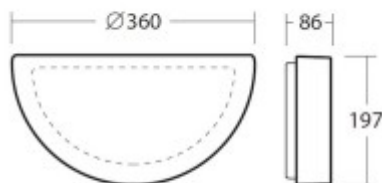

Napájení: 230V/50Hz

Patice světelného zdroje: E27 - nejčastěji používaný druh objímky, jako jsou běžné hruškové žárovky, úsporné žárovky, LED žárovky atd. na 230V.

Způsob připojení svítidla: Přívodní kabel se zapojí do svorkovnice.

Krytí: IP43 - Odolnost proti kapající vodě pod úhlem max 60° - Venkovní prostory vystavené dešti, v koupelnách nejméně zóna 2

Třída zařízení: II, Ochrana je zajištěna dvojitou izolací.

Rozměry: dle typu. Uváděné rozměry jsou pouze informativní a výrobce je může změnit.

Materiál tělesa: Kov.

Povrchová úprava tělesa: Práškový lak.

Materiál difusoru: Sklo

Vypínač součástí výrobku: ANO, - senzor pohybu.

Regulace - stmívání - součástí výrobku: NE.

Možnost přídavné regulace - stmívání: ANO - v závislosti na provedení a možnostech stmívání použitého světelného zdroje.

Podmínka montážní polohy: Nástěnná montáž..

Úspora: Zařízení šetří až 80% elektrické energie v porovnání s klasickou žárovkou v případě použití úsporných žárovek, nebo LED světelného zdroje..

Ke zboží JE potřebné další příslušenství které NENÍ součástí balení výrobku: Světelný zdroj (není součástí balení), lze objednat samostatně, viz doporučené příslušenství.

Záruka: 24 měsíců.

Obvyklá dodací lhůta: 10 dnů.

Obrázky produktu a ukázky realizace: