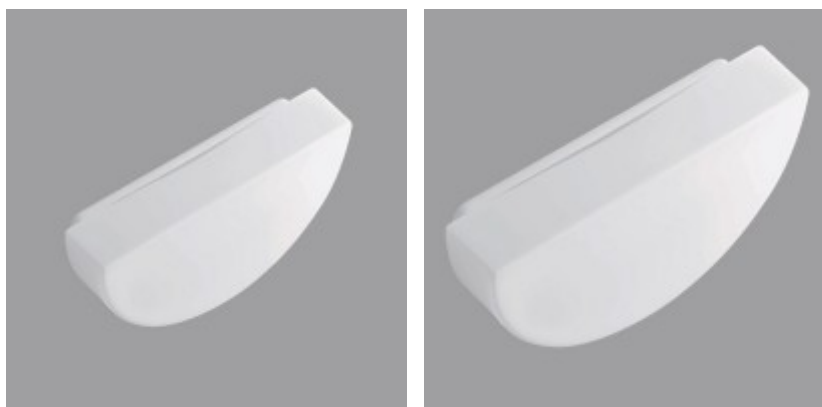

Napájení: 230V/50Hz

Patice světelného zdroje: E27 - nejčastěji používaný druh objímky, jako jsou běžné hruškové žárovky, úsporné žárovky, LED žárovky atd. na 230V.

Způsob připojení svítidla: Přívodní kabel se zapojí do svorkovnice.

Krytí: IP43 - Odolnost proti kapající vodě pod úhlem max 60° - Venkovní prostory vystavené dešti, v koupelnách nejméně zóna 2

Třída zařízení: II, Ochrana je zajištěna dvojitou izolací.

Rozměry: dle typu. Uváděné rozměry jsou pouze informativní a výrobce je může změnit.

Materiál tělesa: Kov.

Povrchová úprava tělesa: Práškový lak.

Materiál difusoru: Sklo

Vypínač součástí výrobku: ANO, - senzor pohybu.

Regulace - stmívání - součástí výrobku: NE.

Možnost přídavné regulace - stmívání: ANO - v závislosti na provedení a možnostech stmívání použitého světelného zdroje.

Podmínka montážní polohy: Nástěnná montáž..

Úspora: Zařízení šetří až 80% elektrické energie v porovnání s klasickou žárovkou v případě použití úsporných žárovek, nebo LED světelného zdroje..

Ke zboží JE potřebné další příslušenství které NENÍ součástí balení výrobku: Světelný zdroj (není součástí balení), lze objednat samostatně, viz doporučené příslušenství.

Záruka: 24 měsíců.

Obvyklá dodací lhůta: 10 dnů.

Obrázky produktu a ukázky realizace: