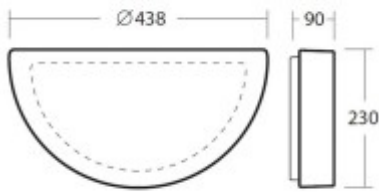

Kód	Název	Cena	Cena vč. DPH
NAR44242	NARA 1, IN-12U41/201 HF - Nástěnné svítidlo, senzor pohybu HF, záběr 150°, dosah 8m, čas sepnutí 5s-5min, základna kov, povrch bílá, difuzor sklo triplex opál, pro žárovku 13W, E27, 230V, IP43, tř.2, rozměry d=360mm. Dodavatel: A-LIGHT s.r.o., Vranovská 1226/94, 614 00 Brno, Česká republika. Tel.: +420 545 213 267, www.svetlo-svitidla-osvetleni.cz	3 215,00 Kč	3 890,15 Kč

Veškeré údaje uvedené na této stránce jsou pouze informativní a výrobce může skutečné vlastnosti výrobku z různých důvodů bez předchozího upozornění změnit. Proto je nutno se po zakoupení řídit technickými údaji a podmínkami uvedených u vlastního výrobku. Pokud skutečné vlastnosti výrobku techniky či jinak neodpovídají údajům uvedeným na této stránce, nebo požadavkům spotřebitele, lze zboží bez udání důvodu ve lhůtě stanovené zákonem vrátit.

Na veškeré zboží je vydáno prohlášení o shodě v souladu s nařízením vlády 17/2003 Sb.

Svítidla a jejich příslušenství jsou elektrotechnické výrobky a podmínky jejich instalace se řídí příslušnými harmonizovanými normami ČSN-EN. Vyhodnocení možnosti aplikace a provedení instalace musí provádět osoba s elektrotechnickou kvalifikací a platnými oprávněními. Neneseme odpovědnost za škody způsobené neodbornou instalací.

<https://www.svetlo-svitidla-osvetleni.cz/osmont-nara-1-in-12u41201-hf-44242-nastenne-svitidlo-senzor-pohybu-hf-zaber-150-dosah-8m-cas-sepnuti-5s-5min-zakladna-kov-povrch-bila-difuzor-sklo-triplex-opal-pro-zarovku-30w-e27-230v-ip43-tr2-rozmary-d360mm-h197mm-osm>