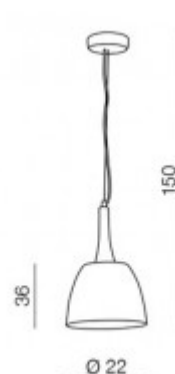

Výhodné vlastnosti: Kvalitní provedení, stylový design.

Popis: Základna kov, stínítko kov.

Napájení: 230V/50Hz

Patice světelného zdroje: E27 - nejčastěji používaný druh objímky, jako jsou běžné hruškové žárovky, úsporné žárovky, LED žárovky atd. na 230V

Způsob připojení svítidla: Přívodní kabel se zapojí do svorkovnice.

Krytí: IP20 - Výrobek je určen pro instalaci v suchém prostředí v interiérech.

Třída zařízení: I, Pro ochranu neživých částí je použit ochranný vodič PE.

Rozměry: d=220mm, l=360mm, vč. závěsu l=1500mm, lze zkrátit. Uváděné rozměry jsou pouze informativní a výrobce je může změnit.

Materiál tělesa: Kov.

Povrchová úprava tělesa: Práškový lak.

Materiál stínítka: Kov

Vypínač součástí výrobku: NE.

Regulace - stmívání - součástí výrobku: NE.

Možnost přídavné regulace - stmívání: ANO - v závislosti na možnostech stmívání použitého světelného zdroje.

Podmínka montážní polohy: Stropní, závěsné svítidlo.

Úspora: Zařízení šetří až 80% elektrické energie v porovnání s klasickou žárovkou. Použité LED světelné zdroje mají až 50x delší životnost (cca 50.000 hodin) v porovnání s klasickou žárovkou.

Ke zboží JE potřebné další příslušenství které NENÍ součástí balení výrobku: Světelný zdroj (není součástí balení), lze objednat samostatně, viz doporučené příslušenství.

Záruka: 24 měsíců.

Obvyklá dodací lhůta: 2 týdny.

Obrázky produktu a ukázky realizace: