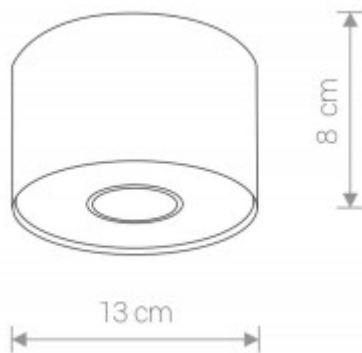

Kód	Název	Cena	Cena vč. DPH
3992	GULLO spot - Stropní svítidlo, těleso kov, povrch černá grafit, reflektor kov vnější šedostříbrná, vnitřní bílá, pro žárovku 1x35W, GU10, 230V, IP20, tř.1, d=130mm, h=130mm	780,50 Kč	944,41 Kč
Dodavatel: A-LIGHT s.r.o., Vranovská 1226/94, 614 00 Brno, Česká republika. Tel.: +420 545 213 267, www.svetlo-svitidla-osvetleni.cz			

Veškeré údaje uvedené na této stránce jsou pouze informativní a výrobce může skutečné vlastnosti výrobku z různých důvodů bez předchozího upozornění změnit. Proto je nutno se po zakoupení řídit technickými údaji a podmínkami uvedenými u vlastního výrobku. Pokud skutečné vlastnosti výrobku techniky či jinak neodpovídají údajům uvedeným na této stránce, nebo požadavkům spotřebitele, lze zboží bez udání důvodu ve lhůtě stanovené zákonem vrátit.

Na veškeré zboží je vydáno prohlášení o shodě v souladu s nařízením vlády 17/2003 Sb.

Svítidla a jejich příslušenství jsou elektrotechnické výrobky a podmínky jejich instalace se řídí příslušnými harmonizovanými normami ČSN-EN. Vyhodnocení možnosti aplikace a provedení instalace musí provádět osoba s elektrotechnickou kvalifikací a platnými oprávněními. Neneseme odpovědnost za škody způsobené neodbornou instalací.

<https://www.svetlo-svitidla-osvetleni.cz/gullo-spot-3992-stropni-svitidlo-teleso-kov-povrch-cerna-grafit-reflektor-kov-vnejsi-sedostribrna-vnitri-bila-pro-zarovku-1x35w-gu10-230v-ip20-tr1-d130mm-h130mm-14152391>