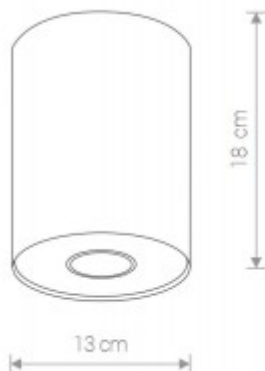

Kód	Název	Cena	Cena vč. DPH
3992	GULLO spot - Stropní svítidlo, těleso kov, povrch černá grafit, reflektor kov vnější šedostříbrná, vnitřní bílá, pro žárovku 1x35W, GU10, 230V, IP20, tř.1, d=130mm, h=130mm	780,50 Kč	944,41 Kč
Dodavatel: A-LIGHT s.r.o., Vranovská 1226/94, 614 00 Brno, Česká republika. Tel.: +420 545 213 267, www.svetlo-svitidla-osvetleni.cz			

Veškeré údaje uvedené na této stránce jsou pouze informativní a výrobce může skutečné vlastnosti výrobku z různých důvodů bez předchozího upozornění změnit. Proto je nutno se po zakoupení řídit technickými údaji a podmínkami uvedenými u vlastního výrobku. Pokud skutečné vlastnosti výrobku techniky či jinak neodpovídají údajům uvedeným na této stránce, nebo požadavkům spotřebitele, lze zboží bez udání důvodu ve lhůtě stanovené zákonem vrátit.

Na veškeré zboží je vydáno prohlášení o shodě v souladu s nařízením vlády 17/2003 Sb.

Svítidla a jejich příslušenství jsou elektrotechnické výrobky a podmínky jejich instalace se řídí příslušnými harmonizovanými normami ČSN-EN. Vyhodnocení možnosti aplikace a provedení instalace musí provádět osoba s elektrotechnickou kvalifikací a platnými oprávněními. Neneseme odpovědnost za škody způsobené neodbornou instalací.

<https://www.svetlo-svitidla-osvetleni.cz/gullo-spot-3992-stropni-svitidlo-teleso-kov-povrch-cerna-grafit-reflektor-kov-vnejsi-sedostribrna-vnitri-bila-pro-zarovku-1x35w-gu10-230v-ip20-tr1-d130mm-h130mm-14152391>