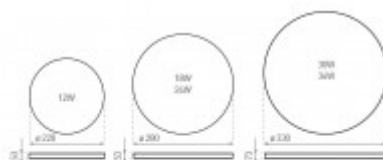

Další specifikace:

Použití: Osvětlení moderních interiérů, zejména v koupelnách atd.

Výhodné vlastnosti: LED světelné zdroje se vyznačují nízkou spotřebou elektrické energie, nízkou teplotou, dlouhou dobou života světelného zdroje, okamžitým startem na plný svit bez blikání.

Popis: Základna plast, difuzor plast.

Napájení: 230V/50Hz

Energeticky úsporný LED světelný zdroj, svítivost LED cca 70lm/W,

Způsob připojení svítidla: Přívodní kabel se zapojí do svorkovnice.

Krytí: IP44 - Odolnost proti netlakové vodě stříkající ze všech stran - venkovní prostory vystavené dešti, v koupelnách nejméně zóna 1

Třída zařízení: II, Ochrana je zajištěna dvojitou izolací.

Rozměry: průměr dle typu, h=53mm. Uváděné rozměry jsou pouze informativní a výrobce je může změnit.

Materiál těleso: Plast PCB - polykarbonát

Materiál difusoru: Plast, PCB - Polykarbonát

Vypínač součástí výrobku: NE.

Regulace - stmívání - součástí výrobku: NE.

Možnost přídavné regulace - stmívání: NE, toto LED svítidlo nelze stmívat běžnými žárovkovými, ani jinými stmívači.

Podmínka montážní polohy: Přisazená svítidla - jsou vhodná jak pro instalaci na strop nebo na stěnu.

Úspora: Zařízení šetří až 80% elektrické energie v porovnání s klasickou žárovkou.

Ke zboží NENÍ potřebné další příslušenství: Světelný zdroj JE součástí svítidla.

Záruka: 24 měsíců.

Obvyklá dodací lhůta: 1 týden.

Obrázky produktu a ukázky realizace:

Kód	Název	Cena	Cena vč. DPH
TCOH774	TENUS R IP44 - Stropní svítidlo kruhové, těleso plast, povrch bílá, difuzor plast opál, LED 18W, 1200lm, teplá 3000K, Ra80, 230V, do koupelny IP44, tř.2, rozměry d=280mm, h=53mm	1 083,50 Kč	1 311,04 Kč
Dodavatel: A-LIGHT s.r.o., Vranovská 1226/94, 614 00 Brno, Česká republika. Tel.: +420 545 213 267, www.svetlo-svitidla-osvetleni.cz