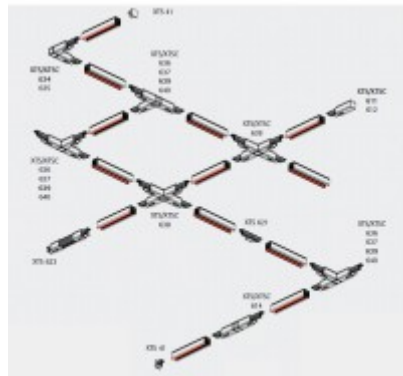

ROHOVÝ SPOJ L konektor PULSE DALI NORDIC ALUMINIUM

Rohový spoj, L-konektor 90° B pro 3F lišty PULSE DALI, povrch bílá, 3x400V/3x16A, + sběrnice DALI 3x50V/1A, IP20, systém NORDIC ALUMINIUM - GLOBAL TRAC - LIVAL

Popis:

Rohový spoj, L-konektor 90° pro 3F lišty PULSE DALI, povrch šedá, černá, bílá, 3x400V/3x16A, + sběrnice DALI 3x50V/1A, IP20, NORDIC ALUMINIUM - GLOBAL TRAC - LIVAL

Další specifikace:

Použití: Slouží pro pevné rohové spojení dvou lišt

Záruka: 24 měsíců.

Obvyklá dodací lhůta: 5 týdnů.

Obrázky produktu a ukázky realizace:

Kód	Název	Cena	Cena vč. DPH
XTSC635-3	ROHOVÝ SPOJ L konektor PULSE DALI NORDIC ALUMINIUM - Rohový spoj, L-konektor 90° B pro 3F lišty PULSE DALI, povrch bílá, 3x400V/3x16A, + sběrnice DALI 3x50V/1A, IP20, systém NORDIC ALUMINIUM - GLOBAL TRAC - LIVAL Dodavatel: A-LIGHT s.r.o., Vranovská 1226/94, 614 00 Brno, Česká republika. Tel.: +420 545 213 267, www.svetlo-svitidla-osvetleni.cz	987,40 Kč	1 194,75 Kč