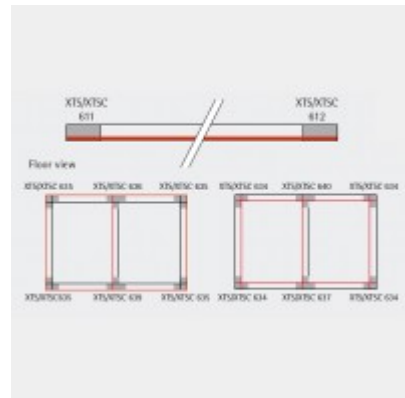

ROHOVÝ SPOJ L konektor PULSE DALI NORDIC ALUMINIUM

Rohový spoj, L-konektor 90° B pro 3F lišty PULSE DALI, povrch bílá, 3x400V/3x16A, + sběrnice DALI 3x50V/1A, IP20, systém NORDIC ALUMINIUM - GLOBAL TRAC - LIVAL

Popis:

Rohový spoj, L-konektor 90° pro 3F lišty PULSE DALI, povrch šedá, černá, bílá, 3x400V/3x16A, + sběrnice DALI 3x50V/1A, IP20, NORDIC ALUMINIUM - GLOBAL TRAC - LIVAL

Další specifikace:

Použití: Slouží pro pevné rohové spojení dvou lišt

Napájení: 3x400V, 3x16A, + sběrnice DALI 50V/1A

Krytí: IP20 - Výrobek je určen pro instalaci v suchém prostředí v interiérech.

Materiál těleso: plast

Ke zboží je potřebné další příslušenství které není součástí balení výrobku: ANO - viz doporučené příslušenství.

Záruka: 24 měsíců.

Obvyklá dodací lhůta: 5 týdnů.

Obrázky produktu a ukázky realizace:

Kód	Název	Cena	Cena vč. DPH
XTSC635-3	ROHOVÝ SPOJ L konektor PULSE DALI NORDIC ALUMINIUM - Rohový spoj, L-konektor 90° B pro 3F lišty PULSE DALI, povrch bílá, 3x400V/3x16A, + sběrnice DALI 3x50V/1A, IP20, systém NORDIC ALUMINIUM - GLOBAL TRAC - LIVAL Dodavatel: A-LIGHT s.r.o., Vranovská 1226/94, 614 00 Brno, Česká republika. Tel.: +420 545 213 267, www.svetlo-svitidla-osvetleni.cz	987,40 Kč	1 194,75 Kč

Doporučené příslušenství:

Kód	Název	Cena	Cena vč. DPH
SKB30-2	KOTVENÍ ZÁVĚSU NORDIC ALUMINIUM - Baldachýn černý s kotvením lankového závěsu do stropu, NORDIC ALUMINIUM - GLOBAL TRAC LIVAL. Dodavatel: A-LIGHT s.r.o., Vranovská 1226/94, 614 00 Brno, Česká republika. Tel.: +420 545 213 267, www.svetlo-svitidla-osvetleni.cz	65,10 Kč	78,77 Kč
SKB16-3	závěsná SVORKA NORDIC ALUMINIUM - Závěsná svorka, bílá, NORDIC ALUMINIUM - GLOBAL TRAC - LIVAL Dodavatel: A-LIGHT s.r.o., Vranovská 1226/94, 614 00 Brno, Česká republika. Tel.: +420 545 213 267, www.svetlo-svitidla-osvetleni.cz	78,00 Kč	94,38 Kč
SKB12-3	stropní PŘÍCHYTKA NORDIC ALUMINIUM - Stropní příchytkka lišty materiál hliník, bílá, NORDIC ALUMINIUM - GLOBAL TRAC - LIVAL Dodavatel: A-LIGHT s.r.o., Vranovská 1226/94, 614 00 Brno, Česká republika. Tel.: +420 545 213 267, www.svetlo-svitidla-osvetleni.cz	65,10 Kč	78,77 Kč