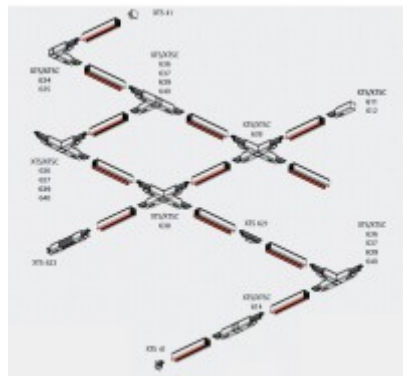

3F NAPÁJECÍ LIŠTA PULSE DALI NORDIC ALUMINIUM VEST

Vestavná, třífázová, napájecí lišta, těleso hliník, povrch černá RAL9005, 3x400V, 3x16A, + sběrnice DALI 50V/1A,, IP20, l=1000mm, 56x32,5mm, NORDIC ALUMINIUM

Popis:

Vestavná, třífázová napájecí lišta, PULSE DALI těleso hliník, povrch šedá, černá, bílá, 3x400V, 3x16A, + sběrnice DALI 50V/1A, IP20, rozměry 56x32,5mm, NORDIC ALUMINIUM - GLOBAL TRACK - LIVAL

Další specifikace:

Použití: Pro napájení svítidel vybavených kompatibilním adaptérem systému DALI.

Výhodné vlastnosti: Nožnost nezávislého napájení tří okruhů osvětlení

Katalog napájecích lišt DALI lze stáhnout [zde](#)

Napájení: 3x400V, 3x16A, + sběrnice DALI 50V/1A

Způsob připojení svítidla: Přes koncový či průběžný napaječ (viz doporučené příslušenství)

Krytí: IP20 - Výrobek je určen pro instalaci v suchém prostředí v interiérech.

Rozměry: 56x32,5mm (Uváděné rozměry jsou pouze informativní a výrobce je může změnit)

Materiál těleso: hliník

Povrchová úprava tělesa: Práškový lak.

Ke zboží je potřebné další příslušenství které není součástí balení výrobku: ANO - viz doporučené příslušenství.

Záruka: 24 měsíců.

Obvyklá dodací lhůta: 5 týdnů.

Obrázky produktu a ukázky realizace:

Kód	Název	Cena	Cena vč. DPH
XTSCF6100-2	3F NAPÁJECÍ LIŠTA PULSE DALI NORDIC ALUMINIUM VEST - Vestavná, třífázová, napájecí lišta, těleso hliník, povrch černá RAL9005, 3x400V, 3x16A, + sběrnice DALI 50V/1A,, IP20, l=1000mm, 56x32,5mm, NORDIC ALUMINIUM Dodavatel: A-LIGHT s.r.o., Vranovská 1226/94, 614 00 Brno, Česká republika. Tel.: +420 545 213 267, www.svetlo-svitidla-osvetleni.cz	1 011,10 Kč	1 223,43 Kč

Doporučené příslušenství:

Kód	Název	Cena	Cena vč. DPH
XTSA57/12-9	3F - Vsuvka, hliník pro uchycení svítidla, M10/1, závit l=12mm, NORDIC ALUMINIUM - GLOBAL TRACK - LIVAL Dodavatel: A-LIGHT s.r.o., Vranovská 1226/94, 614 00 Brno, Česká republika. Tel.: +420 545 213 267, www.svetlo-svitidla-osvetleni.cz	45,50 Kč	55,06 Kč