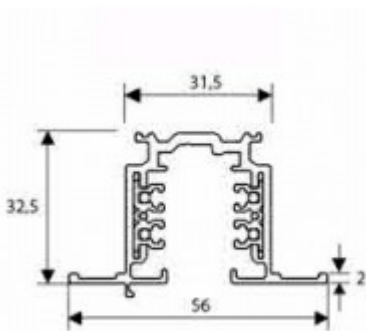

3F NAPÁJECÍ LIŠTA PULSE DALI NORDIC ALUMINIUM VEST

Vestavná, třífázová, napájecí lišta, těleso hliník, povrch černá RAL9005, 3x400V, 3x16A, + sběrnice DALI 50V/1A,, IP20, l=1000mm, 56x32,5mm, NORDIC ALUMINIUM

Popis:

Vestavná, třífázová napájecí lišta, PULSE DALI těleso hliník, povrch šedá, černá, bílá, 3x400V, 3x16A, + sběrnice DALI 50V/1A, IP20, rozměry 56x32,5mm, NORDIC ALUMINIUM - GLOBAL TRACK - LIVAL

Další specifikace:

Použití: Pro napájení svítidel vybavených kompatibilním adaptérem systému DALI.

Výhodné vlastnosti: Nožnost nezávislého napájení tří okruhů osvětlení

Katalog napájecích lišt DALI lze stáhnout [zde](#)

Napájení: 3x400V, 3x16A, + sběrnice DALI 50V/1A

Způsob připojení svítidla: Přes koncový či průběžný napaječ (viz doporučené příslušenství)

Krytí: IP20 - Výrobek je určen pro instalaci v suchém prostředí v interiérech.

Rozměry: 56x32,5mm (Uváděné rozměry jsou pouze informativní a výrobce je může změnit)

Materiál těleso: hliník

Povrchová úprava tělesa: Práškový lak.

Ke zboží je potřebné další příslušenství které není součástí balení výrobku: ANO - viz doporučené příslušenství.

Záruka: 24 měsíců.

Obvyklá dodací lhůta: 5 týdnů.

Obrázky produktu a ukázky realizace:

Kód	Název	Cena	Cena vč. DPH
XTSCF6100-2	3F NAPÁJECÍ LIŠTA PULSE DALI NORDIC ALUMINIUM VEST - Vestavná, třífázová, napájecí lišta, těleso hliník, povrch černá RAL9005, 3x400V, 3x16A, + sběrnice DALI 50V/1A,, IP20, l=1000mm, 56x32,5mm, NORDIC ALUMINIUM Dodavatel: A-LIGHT s.r.o., Vranovská 1226/94, 614 00 Brno, Česká republika. Tel.: +420 545 213 267, www.svetlo-svitidla-osvetleni.cz	1 011,10 Kč	1 223,43 Kč

Doporučené příslušenství:

Kód	Název	Cena	Cena vč. DPH
XTSA57/12-9	3F - Vsuvka, hliník pro uchycení svítidla, M10/1, závit l=12mm, NORDIC ALUMINIUM - GLOBAL TRACK - LIVAL Dodavatel: A-LIGHT s.r.o., Vranovská 1226/94, 614 00 Brno, Česká republika. Tel.: +420 545 213 267, www.svetlo-svitidla-osvetleni.cz	45,50 Kč	55,06 Kč