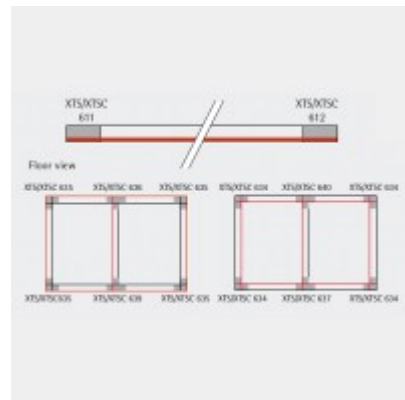

3F NAPÁJECÍ LIŠTA PULSE DALI NORDIC ALUMINIUM VEST

Vestavná, třífázová, napájecí lišta, těleso hliník, povrch černá RAL9005, 3x400V, 3x16A, + sběrnice DALI 50V/1A,, IP20, l=1000mm, 56x32,5mm, NORDIC ALUMINIUM

Popis:

Vestavná, třífázová napájecí lišta, PULSE DALI těleso hliník, povrch šedá, černá, bílá, 3x400V, 3x16A, + sběrnice DALI 50V/1A, IP20, rozměry 56x32,5mm, NORDIC ALUMINIUM - GLOBAL TRACK - LIVAL

Další specifikace:

Použití: Pro napájení svítidel vybavených kompatibilním adaptérem systému DALI.

Výhodné vlastnosti: Nožnost nezávislého napájení tří okruhů osvětlení

Katalog napájecích lišt DALI lze stáhnout [zde](#)

Napájení: 3x400V, 3x16A, + sběrnice DALI 50V/1A

Způsob připojení svítidla: Přes koncový či průběžný napaječ (viz doporučené příslušenství)

Krytí: IP20 - Výrobek je určen pro instalaci v suchém prostředí v interiérech.

Rozměry: 56x32,5mm (Uváděné rozměry jsou pouze informativní a výrobce je může změnit)

Materiál těleso: hliník

Povrchová úprava tělesa: Práškový lak.

Ke zboží je potřebné další příslušenství které není součástí balení výrobku: ANO - viz doporučené příslušenství.

Záruka: 24 měsíců.

Obvyklá dodací lhůta: 5 týdnů.

Obrázky produktu a ukázky realizace:

Kód	Název	Cena	Cena vč. DPH
XTSCF6100-2	3F NAPÁJECÍ LIŠTA PULSE DALI NORDIC ALUMINIUM VEST - Vestavná, třífázová, napájecí lišta, těleso hliník, povrch černá RAL9005, 3x400V, 3x16A, + sběrnice DALI 50V/1A,, IP20, l=1000mm, 56x32,5mm, NORDIC ALUMINIUM Dodavatel: A-LIGHT s.r.o., Vranovská 1226/94, 614 00 Brno, Česká republika. Tel.: +420 545 213 267, www.svetlo-svitidla-osvetleni.cz	1 011,10 Kč	1 223,43 Kč

Doporučené příslušenství:

Kód	Název	Cena	Cena vč. DPH
XTSA57/12-9	3F - Vsuvka, hliník pro uchycení svítidla, M10/1, závit l=12mm, NORDIC ALUMINIUM - GLOBAL TRACK - LIVAL Dodavatel: A-LIGHT s.r.o., Vranovská 1226/94, 614 00 Brno, Česká republika. Tel.: +420 545 213 267, www.svetlo-svitidla-osvetleni.cz	45,50 Kč	55,06 Kč