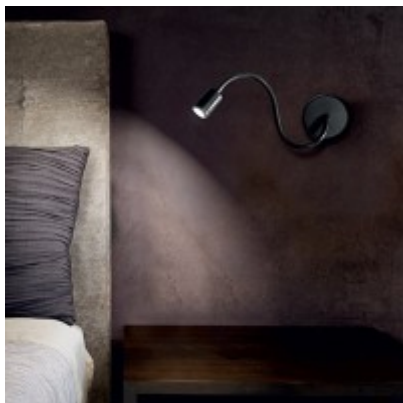

SUFO

Nástěnné svítidlo, základna a těleso kov, povrch chrom, nastavitelné flexibilní rameno husí krk s gumovým povrchem šedá, 1x3W LED, 200lm, 230V, IP20, rozměry d=100mm, v=280-550mm

Popis:

Nástěnné svítidlo, základna a těleso kov, povrch chrom lesk/bílý/černý matný lak, nastavitelné rameno s gumovým povrchem šedá/bílá/černá, 1x3W LED, 200lm, 230V, IP20, rozměry d=100mm, v=280-550mm

Další specifikace:

Použití: Osvětlení moderních, zejména bytových interiérů.

Výhodné vlastnosti: Kvalitní provedení, moderní design, možnost použití energeticky úsporných světelných zdrojů.

Popis: Základna a těleso kov, rameno guma.

Obvyklá dodací lhůta: 3 týdny.

Obrázky produktu a ukázky realizace:

Kód	Název	Cena	Cena vč. DPH
902793	SUFO - Nástěnné svítidlo, základna a těleso kov, povrch chrom, nastavitelné flexibilní rameno husí krk s gumovým povrchem šedá, 1x3W LED, 200lm, 230V, IP20, rozměry d=100mm, v=280-550mm Dodavatel: A-LIGHT s.r.o., Vranovská 1226/94, 614 00 Brno, Česká republika. Tel.: +420 545 213 267, www.svetlo-svitidla-osvetleni.cz	1 752,90 Kč	2 121,01 Kč