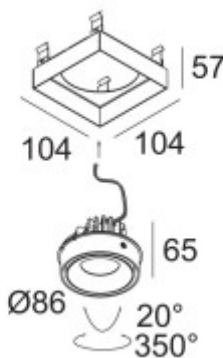

Podhledové svítidlo

Montážní díl, stropního vestavného, bezrámečkového svítidla, těleso kov, povrch bílá, 104x104x57mm

Popis:

Montážní díl, stropního podhledového, bezrámečkového svítidla, těleso kov, povrch černá, nebo bílá, 104x104x57mm

Další specifikace:

Použití: součást svítidla, pro uchycení světelného zdroje

Rozměry: 104x104x57mm. Uváděné rozměry jsou pouze informativní a výrobce je může změnit.

Záruka: 24 měsíců.

Obvyklá dodací lhůta: 4 týdny.

Obrázky produktu a ukázky realizace:

Kód	Název	Cena	Cena vč. DPH
7972698D	Podhledové svítidlo - Montážní díl, stropního vestavného, bezrámečkového svítidla, těleso kov, povrch bílá, 104x104x57mm Dodavatel: A-LIGHT s.r.o., Vranovská 1226/94, 614 00 Brno, Česká republika. Tel.: +420 545 213 267, www.svetlo-svitidla-osvetleni.cz	1 350,90 Kč	1 634,59 Kč

Veškeré údaje uvedené na této stránce jsou pouze informativní a výrobce může skutečné vlastnosti výrobku z různých důvodů bez předchozího upozornění změnit. Proto je nutno se po zakoupení řídit technickými údaji a podmínkami uvedených u vlastního výrobku. Pokud skutečné vlastnosti výrobku techniky či jinak neodpovídají údajům uvedeným na této stránce, nebo požadavkům spotřebitele, lze zboží bez udání důvodu ve lhůtě stanovené zákonem vrátit.

Na veškeré zboží je vydáno prohlášení o shodě v souladu s nařízením vlády 17/2003 Sb.

Svítidla a jejich příslušenství jsou elektrotechnické výrobky a podmínky jejich instalace se řídí příslušnými harmonizovanými normami ČSN-EN. Vyhodnocení možnosti aplikace a provedení instalace musí provádět osoba s elektrotechnickou kvalifikací a platnými oprávněními. Neneseme odpovědnost za škody způsobené neodbornou instalací.

<https://www.svetlo-svitidla-osvetleni.cz/deltalight-2027301w-montazni-dil-stropniho-vestavneho-bezrameckoveho-svitidla-teleso-kov-povrch-bila-104x104x57mm-del1>